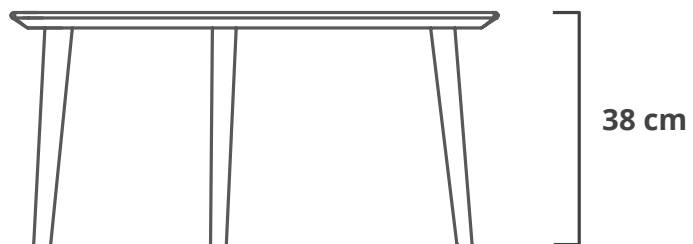

# TOMRER SALONTAFEL

---

GROOT

MEDIUM

KLEIN