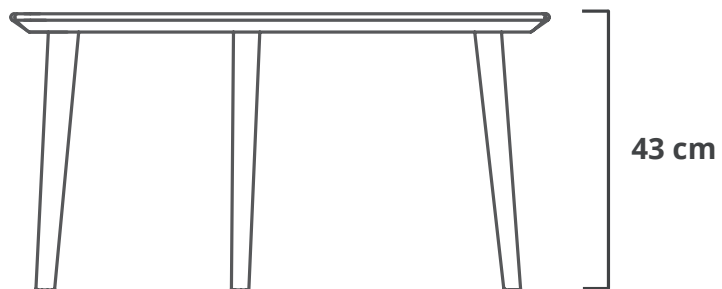

# TOMRER SALONTAFEL

---

GROOT

MEDIUM

KLEIN