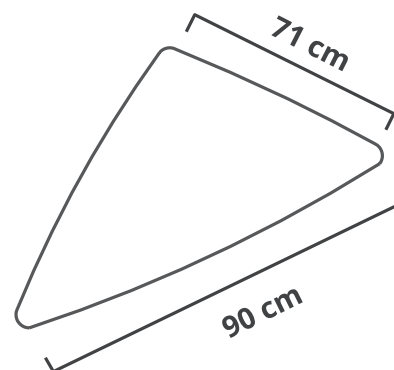

# TOMRER SALONTAFEL

---

GROOT

MEDIUM

KLEIN