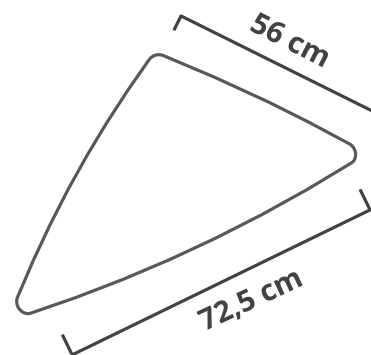

# TOMRER SALONTAFEL

---

GROOT

MEDIUM

KLEIN