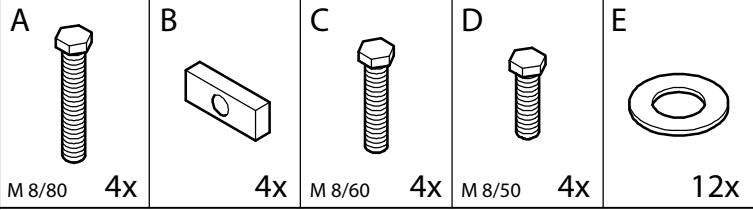

Manual

recommended tools:

Nr.13

Furniture: Table

Article: Rikke

20 - 25 min.

1 (1) (2) (A) (B) (C) (D) (E)