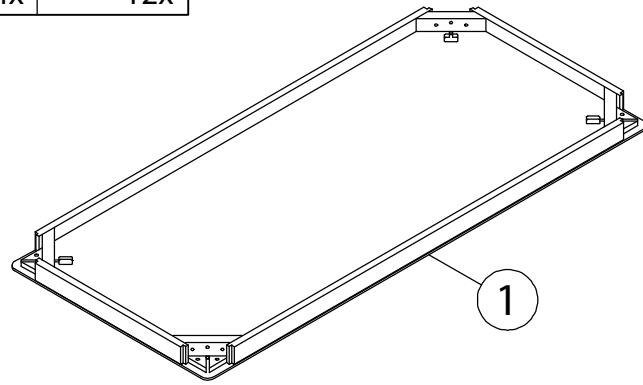

Manual

recommended tools:

Nr.13

Furniture: Table

Article: Rikke

20 - 25 min.

1 (1) (2) (A) (B) (C) (D) (E)