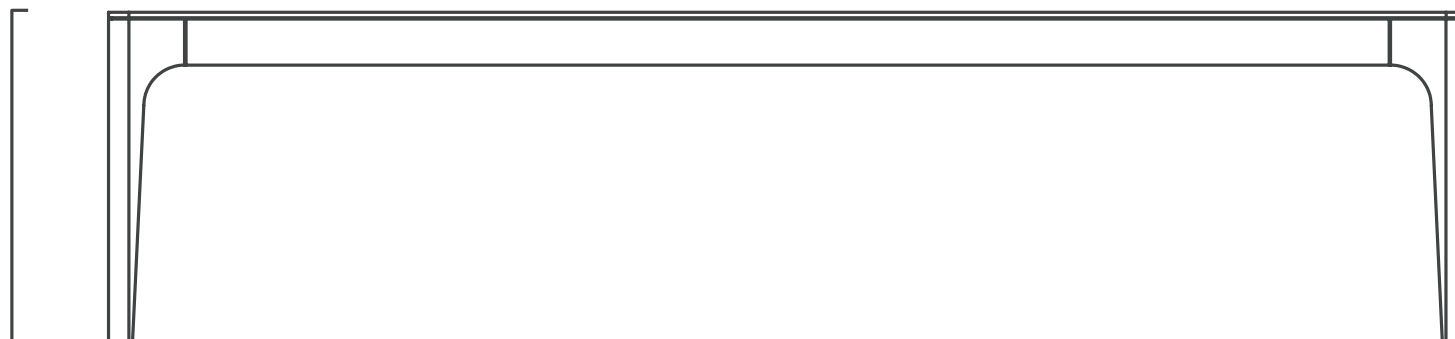

RIKKE DINING TABLE BENCH

| | |
|------|---|
| SAV | & |
| ØKSE | |

45 cm

40 cm