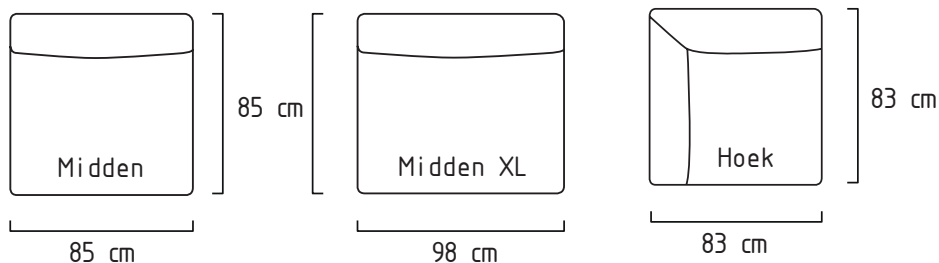

MODEL 8
Hoogte: 67 cm

STOF	ARMLEUNING L/R	ARMLEUNING L/R XL	LOUNGEHOEK L/R	LOUNGEHOEK L/R XL	MIDDEN	MIDDEN XL	HOEK	OPEN END L/R
Gabriel Cura	€ 1.067	€ 1.125	€ 1.289	€ 1.225	€ 799	€ 865	€ 939	€ 1.045
Gabriel Crisp	€ 1.215	€ 1.285	€ 1.475	€ 1.399	€ 909	€ 985	€ 1.075	€ 1.175
Gabriel Breeze Fusion, Capture, Mood, Morph, Passion	€ 1.290	€ 1.365	€ 1.565	€ 1.485	€ 965	€ 1.045	€ 1.139	€ 1.239