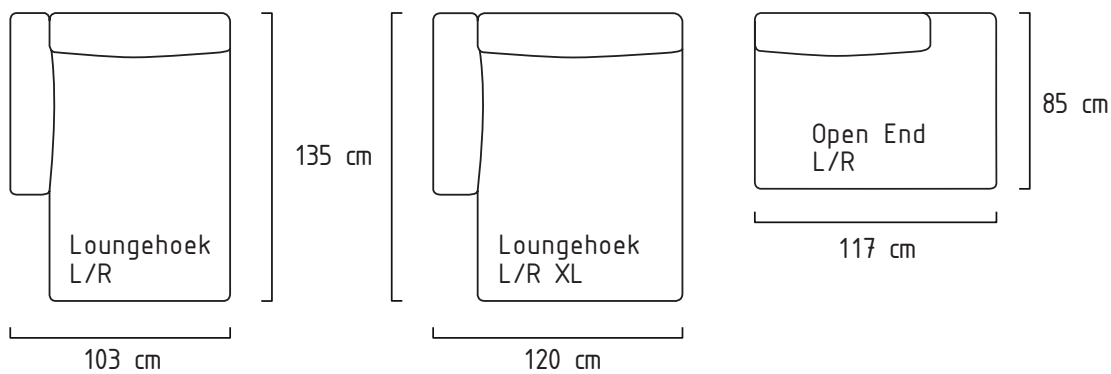

MODEL 8
Hoogte: 67 cm

STOF	ARMLEUNING L/R	ARMLEUNING L/R XL	LOUNGEHOEK L/R	LOUNGEHOEK L/R XL	MIDDEN	MIDDEN XL	HOEK	OPEN END L/R
Gabriel Cura	€ 1.067	€ 1.125	€ 1.289	€ 1.225	€ 799	€ 865	€ 939	€ 1.045
Gabriel Crisp	€ 1.215	€ 1.285	€ 1.475	€ 1.399	€ 909	€ 985	€ 1.075	€ 1.175
Gabriel Breeze Fusion, Capture, Mood, Morph, Passion	€ 1.290	€ 1.365	€ 1.565	€ 1.485	€ 965	€ 1.045	€ 1.139	€ 1.239