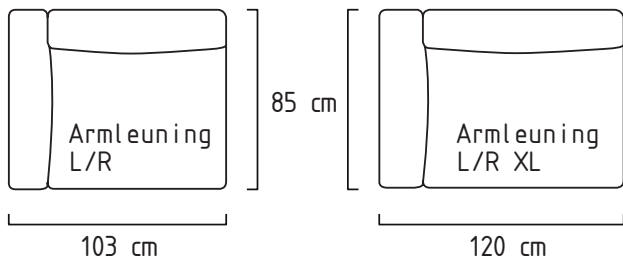

MODEL 8
Hoogte: 67 cm

STOF	ARMLEUNING L/R	ARMLEUNING L/R XL	LOUNGEHOEK L/R	LOUNGEHOEK L/R XL	MIDDEN	MIDDEN XL	HOEK	OPEN END L/R
Gabriel Cura	€ 1.067	€ 1.125	€ 1.289	€ 1.225	€ 799	€ 865	€ 939	€ 1.045
Gabriel Crisp	€ 1.215	€ 1.285	€ 1.475	€ 1.399	€ 909	€ 985	€ 1.075	€ 1.175
Gabriel Breeze Fusion, Capture, Mood, Morph, Passion	€ 1.290	€ 1.365	€ 1.565	€ 1.485	€ 965	€ 1.045	€ 1.139	€ 1.239