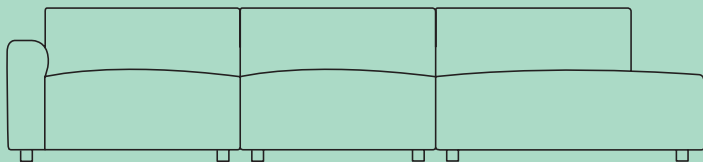

MODEL 8
Hoogte: 67 cm

STOF	ARMLEUNING L/R	ARMLEUNING L/R XL	LOUNGEHOEK L/R	LOUNGEHOEK L/R XL	MIDDEN	MIDDEN XL	HOEK	OPEN END L/R
Gabriel Cura	€ 1.067	€ 1.125	€ 1.289	€ 1.225	€ 799	€ 865	€ 939	€ 1.045
Gabriel Crisp	€ 1.215	€ 1.285	€ 1.475	€ 1.399	€ 909	€ 985	€ 1.075	€ 1.175
Gabriel Breeze Fusion, Capture, Mood, Morph, Passion	€ 1.290	€ 1.365	€ 1.565	€ 1.485	€ 965	€ 1.045	€ 1.139	€ 1.239