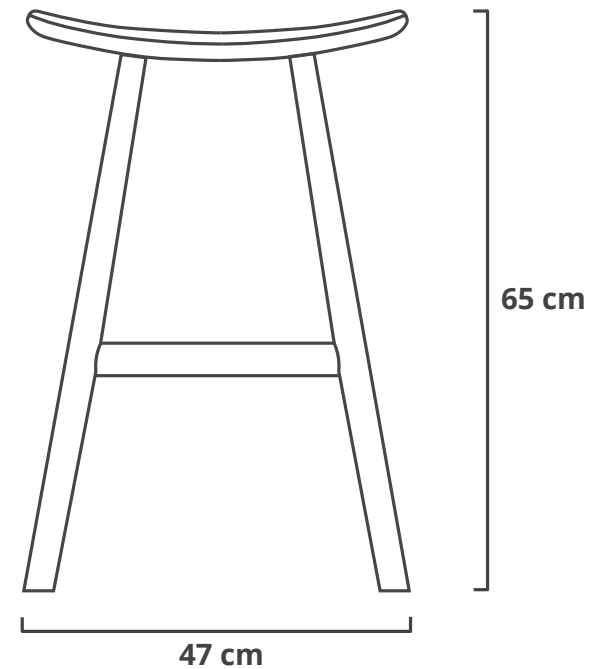

# SILJA COUNTER BARKRUK

---

Gemiddelde hoogte  
counter bar  
85 - 100 cm

37 cm

65 cm

47 cm

---