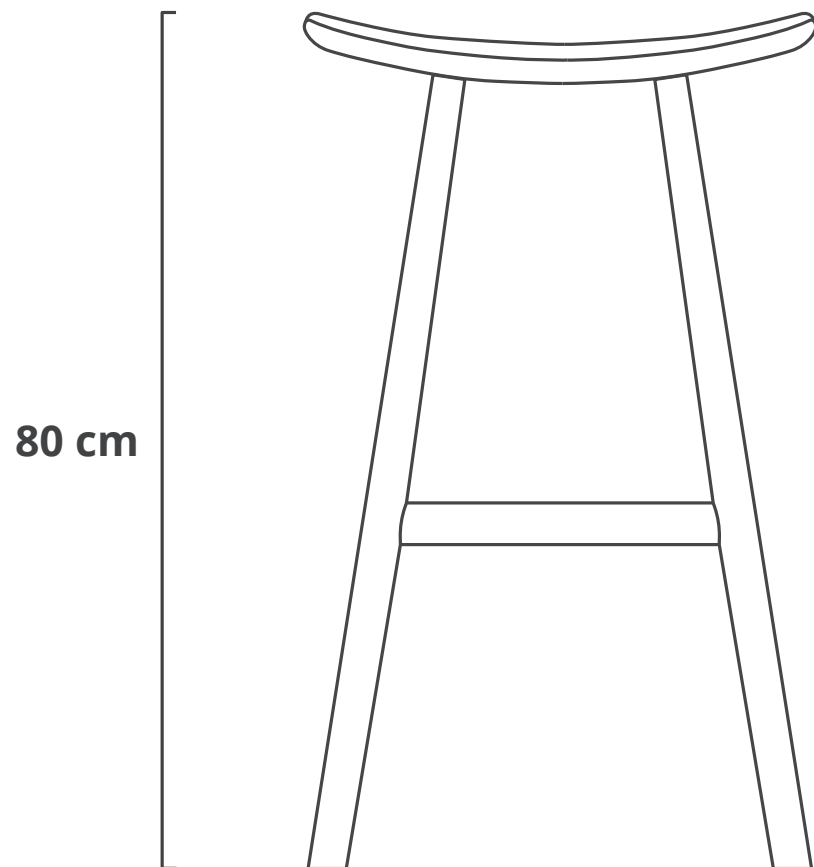

SILJA KRUKKEN

BARKKROK