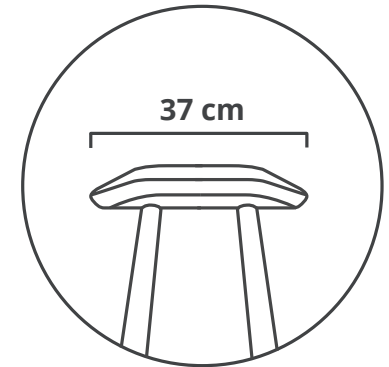

# SILJA COUNTER BARKRUK

---

Gemiddelde hoogte  
counter bar  
85 - 100 cm

37 cm

65 cm

47 cm

---