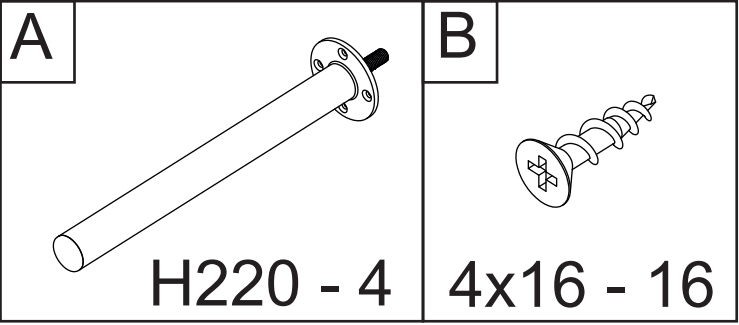

Rølde Hoekbank | Colli 3

.....

Rølde L-Shape | Colli 3