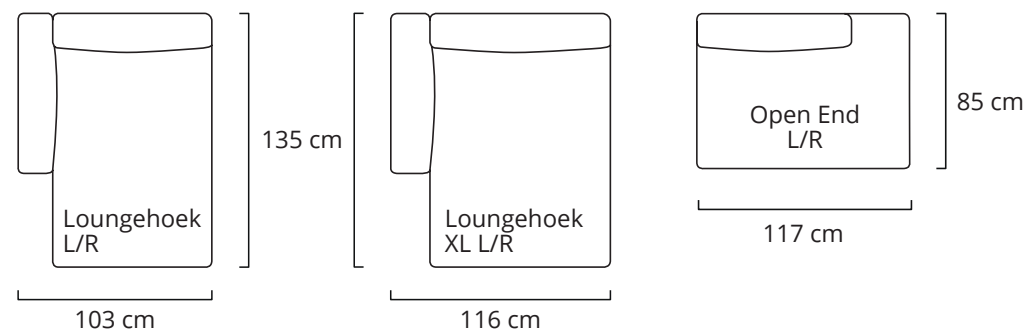

VARIANTEN & AFMETINGEN 2022.2

Lova Loungehoek (L) | Midden | Open End (R)

STOF	ARMLEUNING L/R	ARMLEUNING XL L/R	MIDDEN	MIDDEN XL	HOEK	LOUNGEHOEK L/R	LOUNGEHOEK XL L/R	OPEN END L/R
Gabriel Cura	€ 1.189	€ 1.269	€ 909	€ 989	€ 1.059	€ 1.389	€ 1.465	€ 1.195
Gabriel Crisp	€ 1.325	€ 1.415	€ 1.009	€ 1.099	€ 1.179	€ 1.549	€ 1.635	€ 1.319
Gabriel Breeze Fusion, Capture, Mood, Morph, Passion	€ 1.395	€ 1.489	€ 1.059	€ 1.155	€ 1.239	€ 1.629	€ 1.715	€ 1.379

LOVA

Frame:

Gemaakt van massief hout, multiplex, spaanplaat.

Zitting vulling:

- No-sag stalen veren
- Dichtheid: 42 kg 100 mm dik (kern)*
- Dichtheid: 30 kg 30 mm dik (toplaag)

Rug vulling:

- Dichtheid: 30 kg 100 mm dik (kern)*
- Dichtheid: 30 kg 30 mm dik (toplaag)