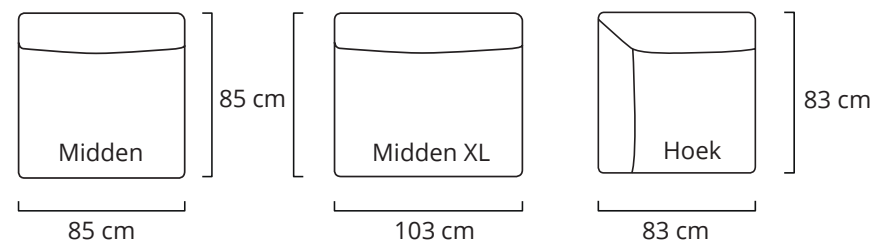

VARIANTEN & AFMETINGEN 2022.2

Lova Loungehoek (L) | Midden | Open End (R)

STOF	ARMLEUNING L/R	ARMLEUNING XL L/R	MIDDEN	MIDDEN XL	HOEK	LOUNGEHOEK L/R	LOUNGEHOEK XL L/R	OPEN END L/R
Gabriel Cura	€ 1.189	€ 1.269	€ 909	€ 989	€ 1.059	€ 1.389	€ 1.465	€ 1.195
Gabriel Crisp	€ 1.325	€ 1.415	€ 1.009	€ 1.099	€ 1.179	€ 1.549	€ 1.635	€ 1.319
Gabriel Breeze Fusion, Capture, Mood, Morph, Passion	€ 1.395	€ 1.489	€ 1.059	€ 1.155	€ 1.239	€ 1.629	€ 1.715	€ 1.379