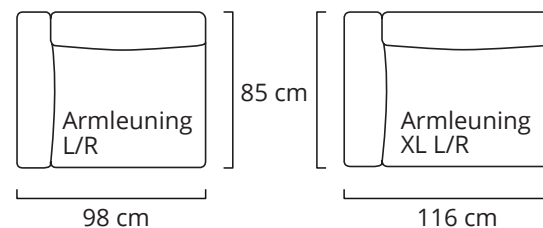

Minimalistisch, strak en eigentijds Scandinavisch – dat is Lova. De vaste zitting en rugleuning rusten op een houten frame. De poten zijn kort in verhouding tot de dikte van de zitting waardoor de bank bijna lijkt te zweven.

VARIANTEN & AFMETINGEN 2022.2

Lova Loungehoek (L) | Midden | Open End (R)

STOF	ARMLEUNING L/R	ARMLEUNING XL L/R	MIDDEN	MIDDEN XL	HOEK	LOUNGEHOEK L/R	LOUNGEHOEK XL L/R	OPEN END L/R
Gabriel Cura	€ 1.189	€ 1.269	€ 909	€ 989	€ 1.059	€ 1.389	€ 1.465	€ 1.195
Gabriel Crisp	€ 1.325	€ 1.415	€ 1.009	€ 1.099	€ 1.179	€ 1.549	€ 1.635	€ 1.319
Gabriel Breeze Fusion, Capture, Mood, Morph, Passion	€ 1.395	€ 1.489	€ 1.059	€ 1.155	€ 1.239	€ 1.629	€ 1.715	€ 1.379

LOVA

Frame:

Gemaakt van massief hout, multiplex, spaanplaat.

Zitting vulling:

- No-sag stalen veren
- Dichtheid: 42 kg 100 mm dik (kern)*
- Dichtheid: 30 kg 30 mm dik (toplaag)

Rug vulling:

- Dichtheid: 30 kg 100 mm dik (kern)*
- Dichtheid: 30 kg 30 mm dik (toplaag)