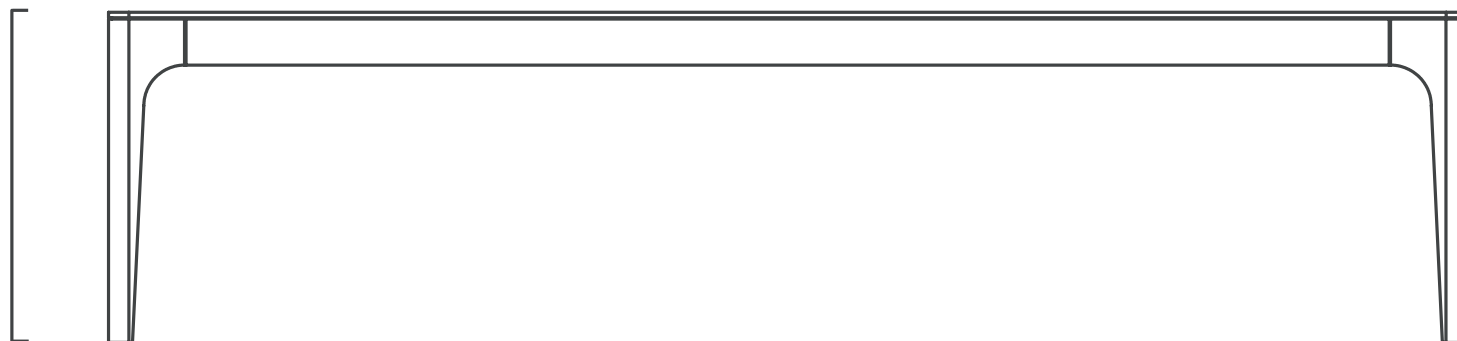

# RIKKE EETTAFELBANK

---

SAV	&
ØKSE	

45 cm

40 cm

# RIKKE DINING TABLE BENCH

---

SAV	&
ØKSE	

45 cm

40 cm