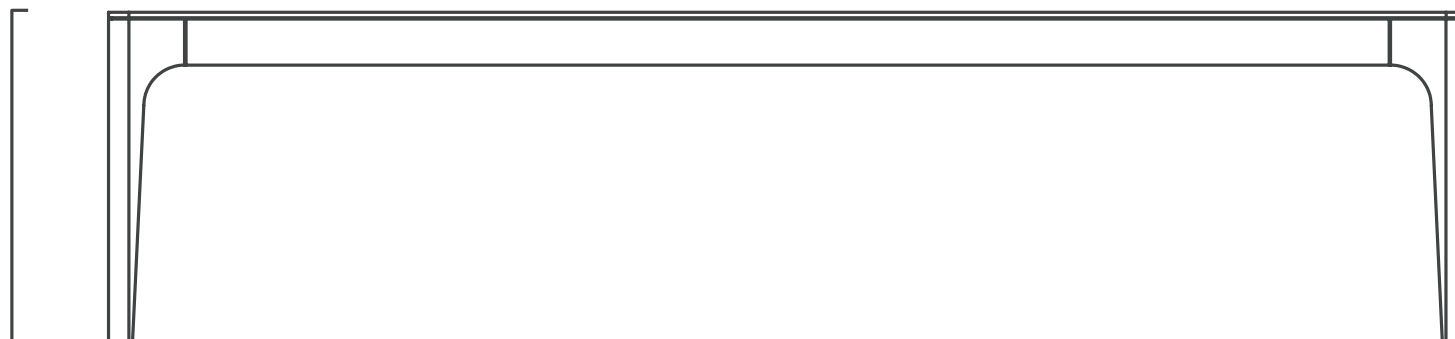

# RIKKE EETTAFELBANK

---

SAV	&
ØKSE	

45 cm

40 cm

# RIKKE DINING TABLE BENCH

---

SAV	&
ØKSE	

45 cm

40 cm