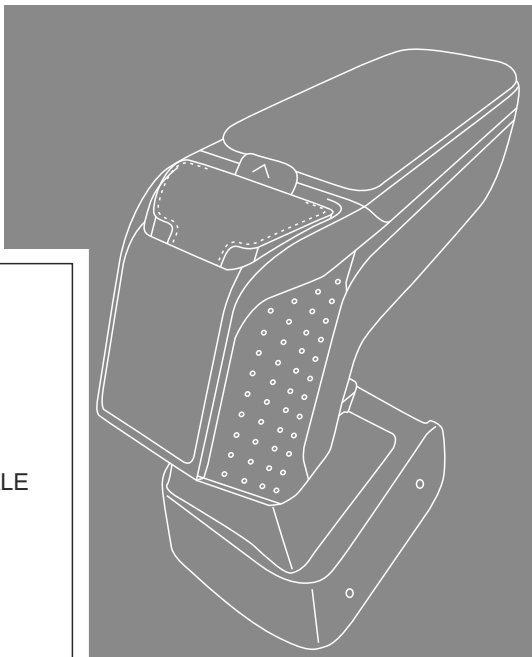

## KIA RIO 2017-

ARMSTER 2:

V00946

EN	CENTER ARMREST
D	MITTELARMLEHNE
F	ACCOUDOIR CENTRAL
E	APOYABRAZOS CENTRAL
NL	CENTER CONSOLE
I	APPOGGIA BRACCIO CENTRALE
P	CONSOLE
H	KARTÁMASZ
CZ	OPĚRKY RUKY
SK	STREDOVA OPIERKA RUKY
SL	NASLON ROKE
HR	NASLON ZA RUKU
RO	COTIERĂ
RU	ПОДЛОКОТНИК
PL	PODŁOKIETNIK
TR	OTOMOBIL KOLÇAĞI

4x

St 4,8x9,5

4x

St 3,9x25

4x

Ø 4,3x12