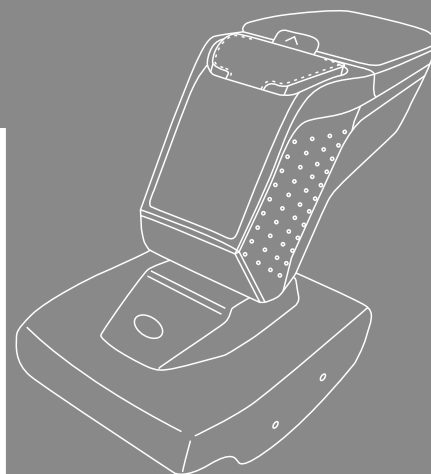

Ford Focus 2018-

ARMSTER 2:

V01024

EN	CENTER ARMREST
D	MITTELARMLEHNE
F	ACCOUDOIR CENTRAL
E	APOYABRAZOS CENTRAL
NL	CENTER CONSOLE
I	APPOGGIA BRACCIO CENTRALE
P	CONSOLE
H	KARTÁMASZ
CZ	OPĚRKY RUKY
SK	STREDOVA OPIERKA RUKY
SL	NASLON ROKE
HR	NASLON ZA RUKU
RO	COTIERĂ
RU	ПОДЛОКОТНИК
PL	PODŁOKIETNIK
TR	OTOMOBİL KOLÇAĞI