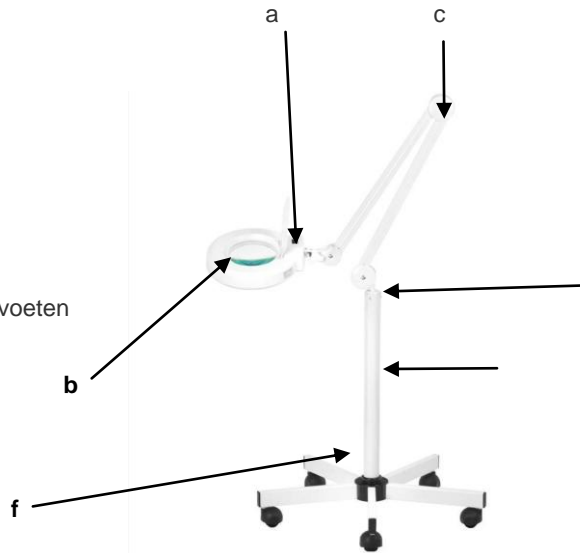

#### 1. Functie

De verlichting komt van een cirkelvormige buislamp, die om de lens heen zit. Hierdoor wordt het licht mooi gespreid. De lamp verlicht en vergroot de huid via de bolle lens, zodat het weefsel van de poriën op de huid helder wordt. Schoonheidsspecialisten kunnen het vergrootglas gebruiken om o.a. te werken aan de wenkbrauwen. Ook kan het vergrootglas gebruikt worden om littekens en naevus te behandelen.

#### 2. Onderdelen

- A. De aan/uit knop
- B. Loep
- C. Verstelbare arm
- D. Roterende houder
- E. Statief
- F. Stand met metalen voeten

#### 3. Installatie

- 1) Stop het statief in de stand met de metalen voeten.
- 2) Plaats de roterende houder in het statief.
- 3) Schroef de drie driehoekige schroeven (bij punt C) wat losser. Zet deze in de gewenste hoek en draai dan de schroeven weer stevig vast, zodat de verstelbare arm goed vast zit en niet meer verschuift.
- 4) Draai de loep naar de gewenste positie, druk dan de aan/uit knop in en dan is de Loeplamp klaar voor gebruik.

#### 5. Specificaties

- 5 dioptrie lens
- Vermogen: 22 W / 1250 lumen
- Spanning van 220-240 V / 50 Hz
- Diameter voet: 68 cm
- Hoogte van de stand: 66 cm
- Lengte van de arm: 100 cm
- Diameter van de lens: 12,5 cm
- Geen flikkering bij het schakelen
- Energie besparing van ongeveer 25%
- Gewicht 7 kg