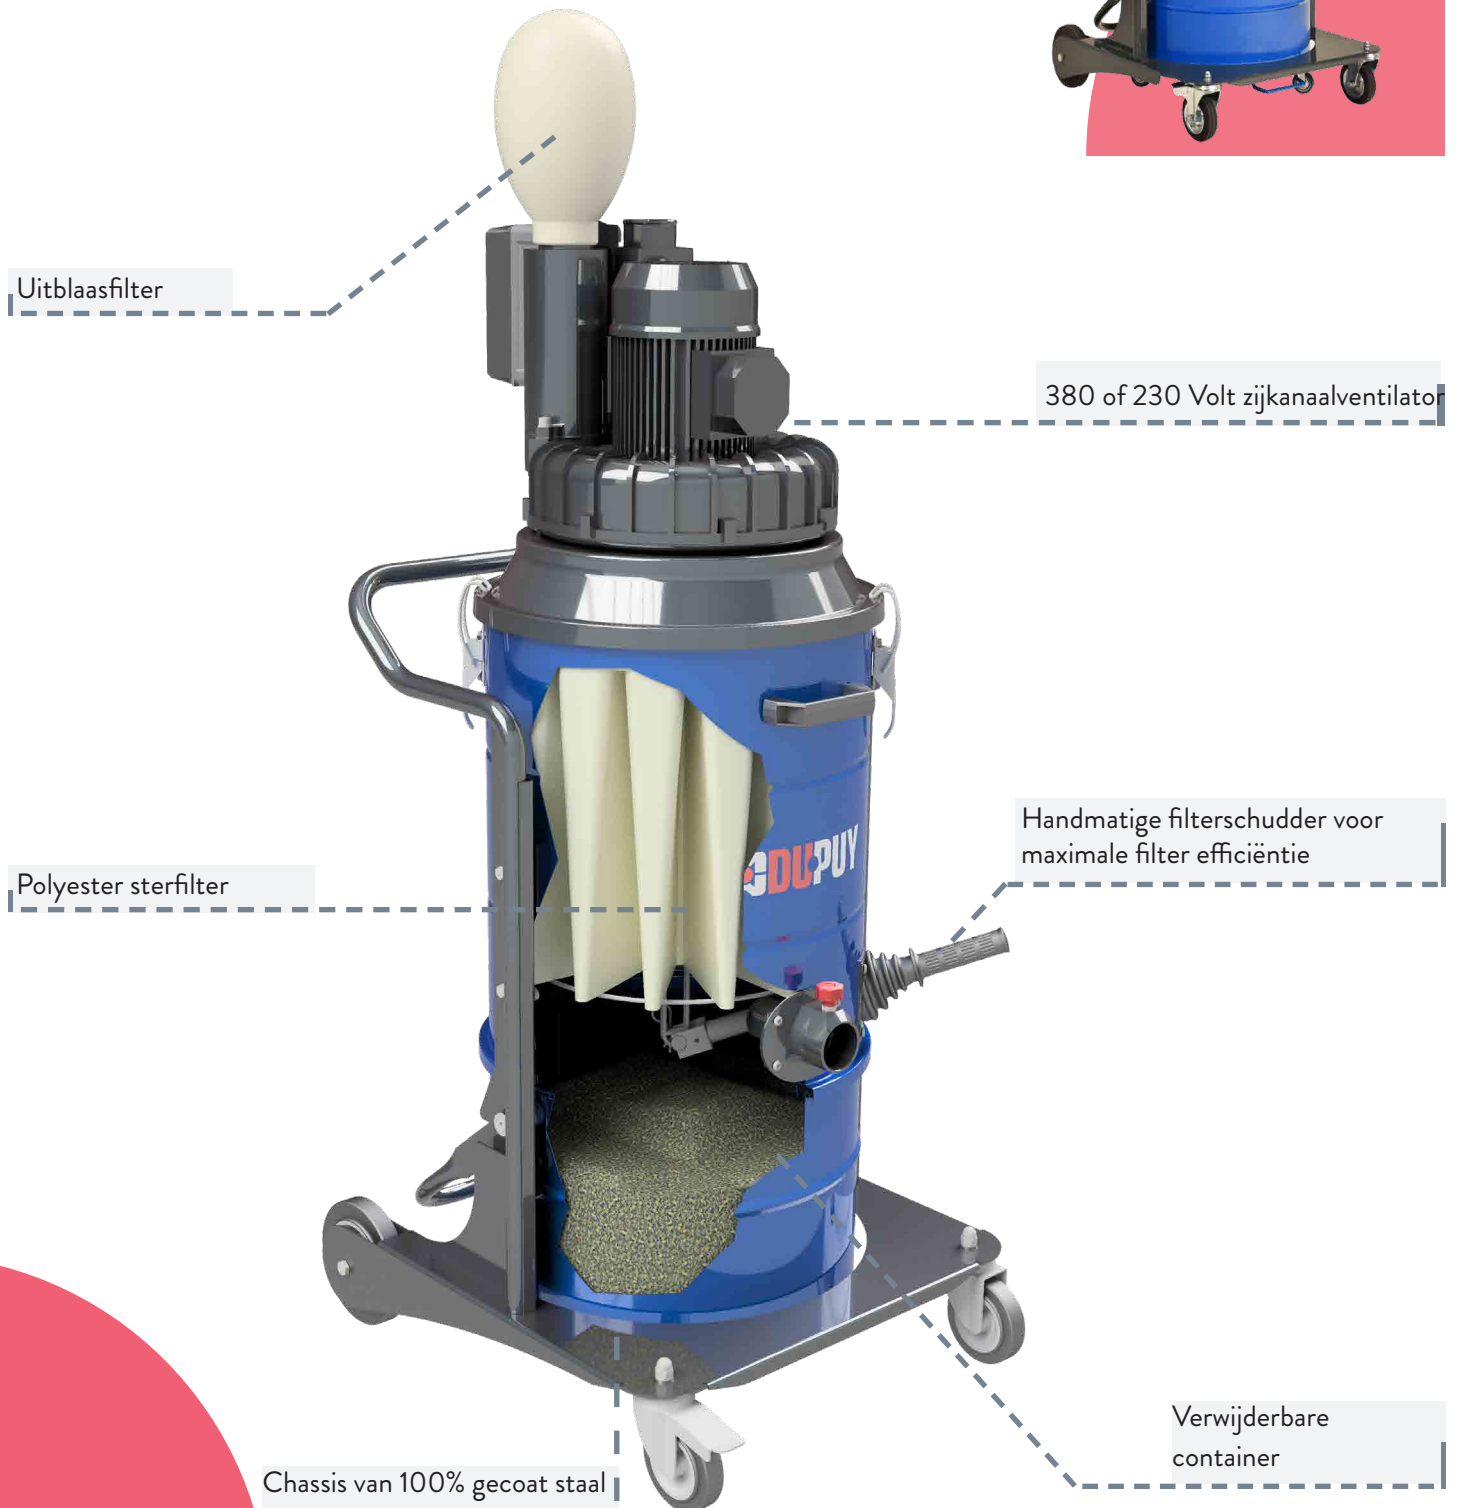

# W2 INFINI

# DUST RANGE

W2 Infini is de meest compacte unit van zijn productlijn, ideaal voor continu gebruik. Gemaakt van industrieel staal, zijn extreme compactheid samen met een veerkrachtige zijkanaalventilator maken de W2 Infini een uiterst effectieve en mobiele industriële stofzuiger om kleine en middelgrote hoeveelheden materiaal op te zuigen. De zijkanaalventilator maakt continu gebruik mogelijk waardoor onverslaanbare prestaties gegarandeerd zijn.

Uitblaasfilter

380 of 230 Volt zijkanaalventilator

Polyester sterfilter

Handmatige filterschudder voor maximale filter efficiëntie

Verwijderbare container

Chassis van 100% gecoat staal

verkrijgbaar met ATEX  
certificaat

Model		W 2 INFINI M	W 2 INFINI T
Aandrijving	Volt	230	380
Vermogen	kW	1,8	1,8
Max. onderdruk	mmH <sub>2</sub> O	2.300	2.300
Max. luchtdebiet	m <sup>3</sup> /h	250	250
Filteroppervlakte	cm <sup>2</sup>	20.000	20.000
Type filter ø		Sterfilter Ø 420	Sterfilter Ø 420
Filterefficiëntie	Klasse	L	L
Opvangcapaciteit	lt.	40	40