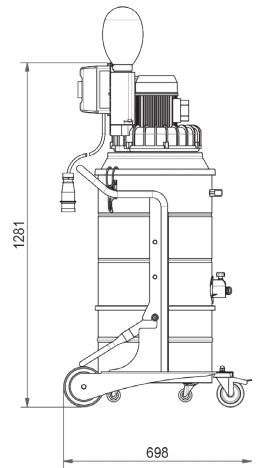

verkrijgbaar met ATEX
certificaat

Model		W 2 INFINI M	W 2 INFINI T
Aandrijving	Volt	230	380
Vermogen	kW	1,8	1,8
Max. onderdruk	mmH₂O	2.300	2.300
Max. luchtdebiet	m³/h	250	250
Filteroppervlakte	cm²	20.000	20.000
Type filter ø		Sterfilter Ø 420	Sterfilter Ø 420
Filterefficiëntie	Klasse	L	L
Opvangcapaciteit	lt.	40	40