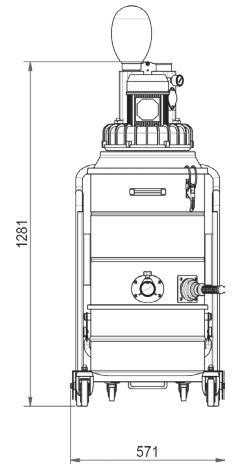

verkrijgbaar met ATEX
certificaat

Model		W 2 INFINI M	W 2 INFINI T
Aandrijving	Volt	230	380
Vermogen	kW	1,8	1,8
Max. onderdruk	mmH₂O	2.300	2.300
Max. luchtdebiet	m³/h	250	250
Filteroppervlakte	cm²	20.000	20.000
Type filter ø		Sterfilter Ø 420	Sterfilter Ø 420
Filterefficiëntie	Klasse	L	L
Opvangcapaciteit	lt.	40	40