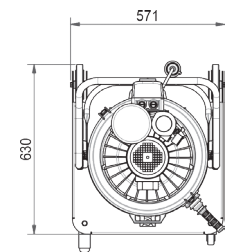

verkrijgbaar met ATEX
certificaat

Model		W 2 INFINI M	W 2 INFINI T
Aandrijving	Volt	230	380
Vermogen	kW	1,8	1,8
Max. onderdruk	mmH₂O	2.300	2.300
Max. luchtdebiet	m³/h	250	250
Filteroppervlakte	cm²	20.000	20.000
Type filter ø		Sterfilter Ø 420	Sterfilter Ø 420
Filterefficiëntie	Klasse	L	L
Opvangcapaciteit	lt.	40	40