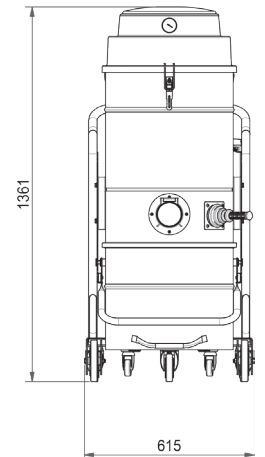

verkrijgbaar met ATEX
certificaat

Model		W 3 infini 2,2 kW	W 3 infini4 kW
Aandrijving	Volt	380	380
Vermogen	kW	2,2	4
Max. onderdruk	mmH ₂ O	3.000	3.200
Max. luchtdebiet	m ³ /h	320	450
Filteroppervlakte	cm ²	20.000	20.000
Type filter ø		Sterfilter Ø 460	Sterfilter Ø 460
Filterefficiëntie	Klasse	L	L
Opvangcapaciteit		65	65