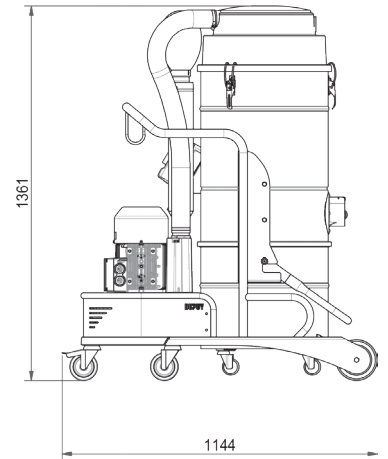

verkrijgbaar met ATEX
certificaat

Model		W 3 infini 2,2 kW	W 3 infini4 kW
Aandrijving	Volt	380	380
Vermogen	kW	2,2	4
Max. onderdruk	mmH ₂ O	3.000	3.200
Max. luchtdebiet	m ³ /h	320	450
Filteroppervlakte	cm ²	20.000	20.000
Type filter ø		Sterfilter Ø 460	Sterfilter Ø 460
Filterefficiëntie	Klasse	L	L
Opvangcapaciteit		65	65