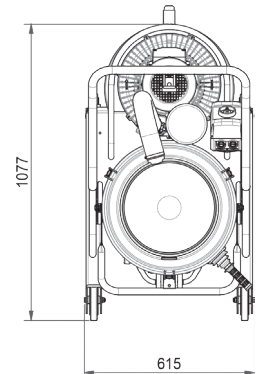

verkrijgbaar met ATEX
certificaat

Model		W 3 infini 2,2 kW	W 3 infini4 kW
Aandrijving	Volt	380	380
Vermogen	kW	2,2	4
Max. onderdruk	mmH ₂ O	3.000	3.200
Max. luchtdebiet	m ³ /h	320	450
Filteroppervlakte	cm ²	20.000	20.000
Type filter ø		Sterfilter Ø 460	Sterfilter Ø 460
Filterefficiëntie	Klasse	L	L
Opvangcapaciteit		65	65