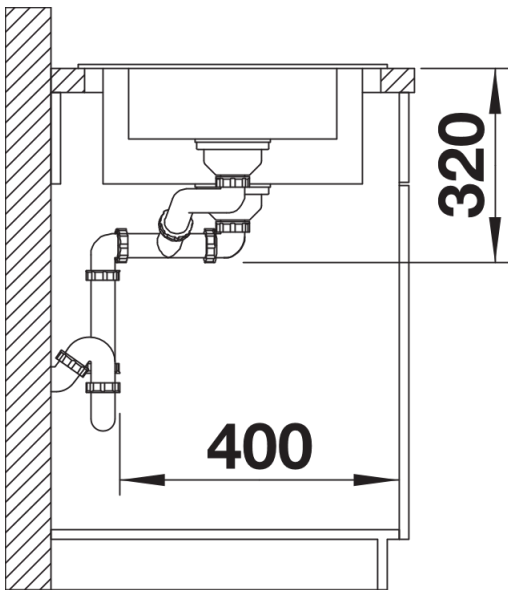

232181 - SmartCut snijplank in kunststof

232180 - Inzetbakje (in rvs)

Details

Bovenaanzicht

Uitgesneden

Vooraanzicht

Zijaanzicht