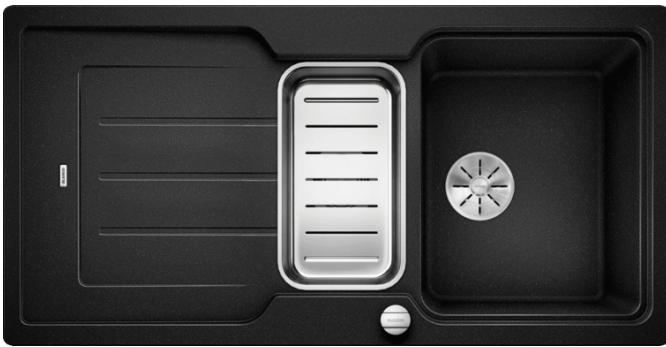

Technische productfiche CLASSIC Neo 6 S

Item nr. 524117

Voordelen

- Moderne interpretatie van een klassiek design
- Inbegrepen innovatieve SmartCut snijplank in compoundtechnologie
- Ergonomisch gepositioneerde toebehoren
- Hoogwaardige afwerking met verdekte Coverflow overloop en InFino afloopsysteem elegant geïntegreerd en uiterst onderhoudsvriendelijk
- Spoeltafel omkeerbaar

Kleuren

SILGRANIT antraciet

Beschikbare kleuren

zwart
antraciet
rock grey
alumetallic
parelgrijs
wit
jasmijn
tartufo
café

Inbegrepen bij levering

- SmartCut snijplank in hoogwaardig kunststof
- multifunctioneel inzetbakje in roestvrij staal
- plaatsbesparend afloopgarnituur
- 2 x InFino korfventiel 3 ½ met afloopbediening draaiknop voor de hoofdbak

232181 - SmartCut snijplank in kunststof

232180 - Inzetbakje (in rvs)

Details

Bovenaanzicht

Uitgesneden

Vooraanzicht

Zijaanzicht