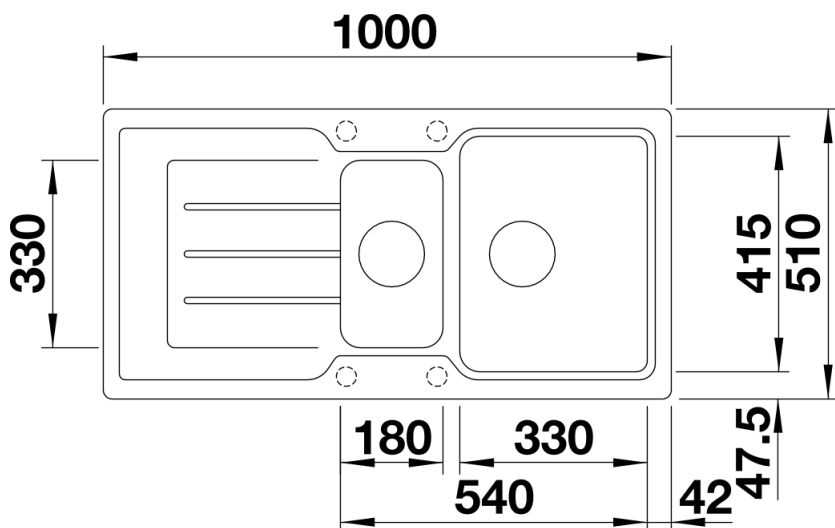

232181 - SmartCut snijplank in kunststof

232180 - Inzetbakje (in rvs)

Details

Bovenaanzicht

Uitgesneden

Vooraanzicht

Zijaanzicht