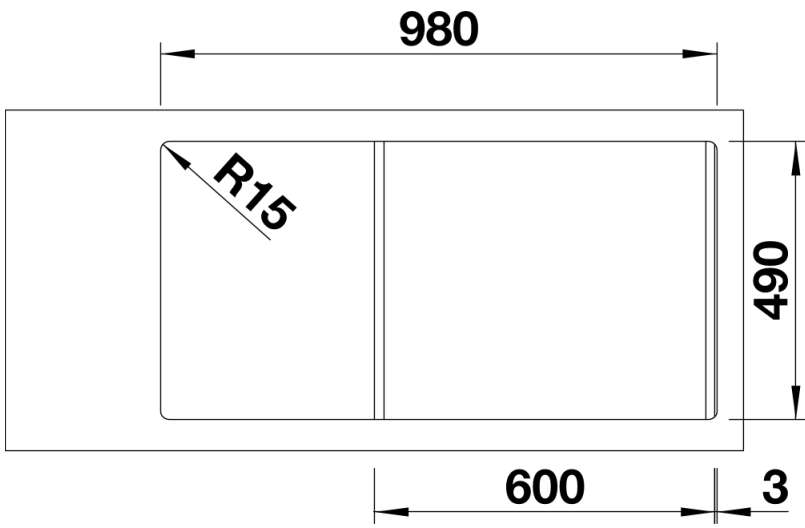

232181 - SmartCut snijplank in kunststof

232180 - Inzetbakje (in rvs)

Details

Bovenaanzicht

Uitgesneden

Vooraanzicht

Zijaanzicht