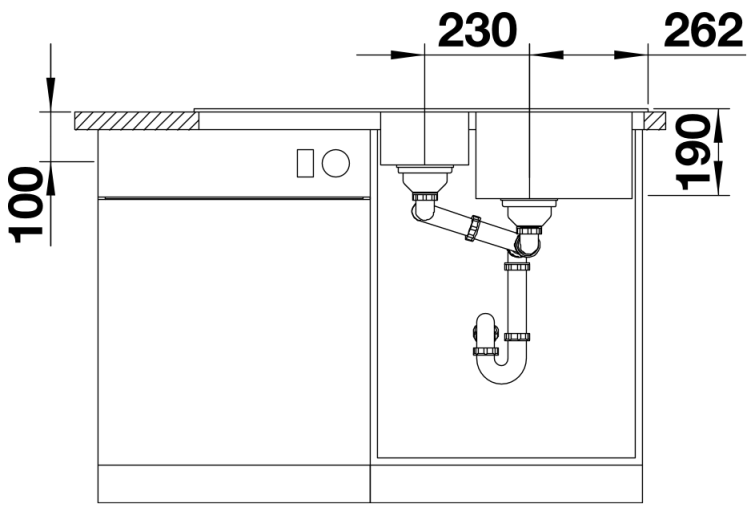

232181 - SmartCut snijplank in kunststof

232180 - Inzetbakje (in rvs)

Details

Bovenaanzicht

Uitgesneden

Vooraanzicht

Zijaanzicht