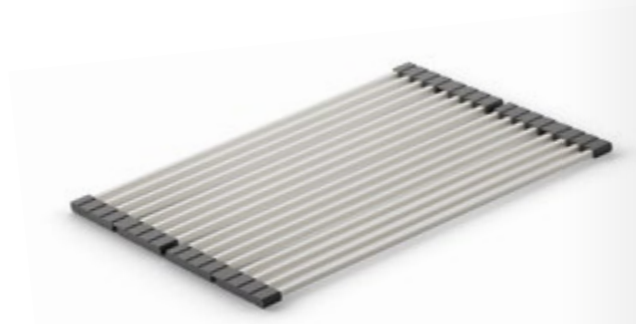

Filo Afdruiprek
Vouwmat. Opvouwbaar. Gepolijste roestvrijstalen staafjes, zwart siliconen uitvoering, voedselveilig.

Leverbaar in 2 breedtes

↔ Corno Turno 50

↔ Corno Turno 60