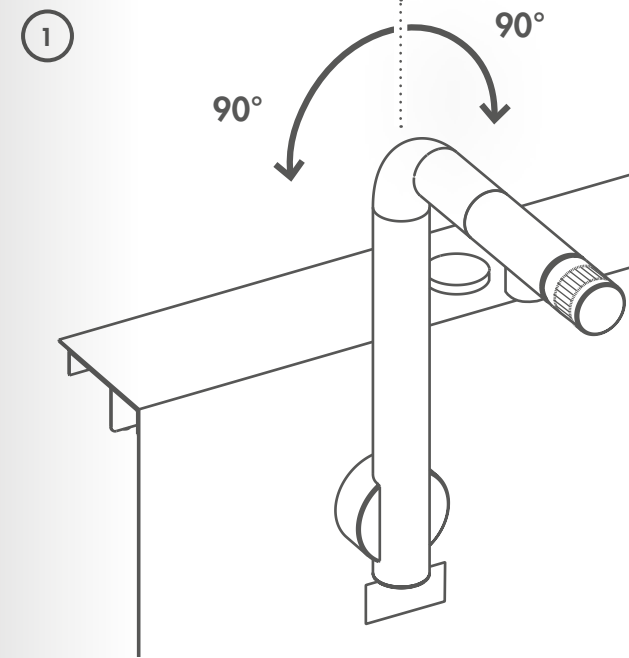

Corno Turno

Traploos kantelbaar

Met de elegante **NABER-CONTURA® Corno Turno** voor 500 mm en 600 mm brede onderkasten kan het keukenraam op werkbladniveau gepland en geopend worden. De vlakke rand en de vormbestendige roestvrijstaalkwaliteit met een materiaaldikte van 1 mm maken zowel opbouw als vlak inbouw mogelijk.

Ontwerp door
tbSTUDIO, Berlin

50/60

Voor 500 mm
en 600 mm
Onderkasten

180°

Traploos
kantelbare
kraan

Perfect geschikt
voor montage
voor het raam

Opbouw of
vlakke inbouw
mogelijk

Vormbestendige
roestvrijstaalkwaliteit

180° traploze flexibiliteit

De uitloop van de kraan kan traploos telkens 90° naar rechts of naar links worden gekanteld. Ook bij een gekantelde uitloop stroomt het water verticaal. Voor ergonomische bediening zorgt de uitlopmeng kraan aan het uitloopeinde van de kraan.

1. Kraan

De traploos 180° kantelbare kraan is intuïtief en kan met een greep aan beide zijden in de gootsteen zakken. Zo wordt inbouw voor een raam op werkbladniveau mogelijk.

2. Draaibare uitloop

De draaibare uitloop maakt een verticale waterinstroming in elke positie mogelijk.