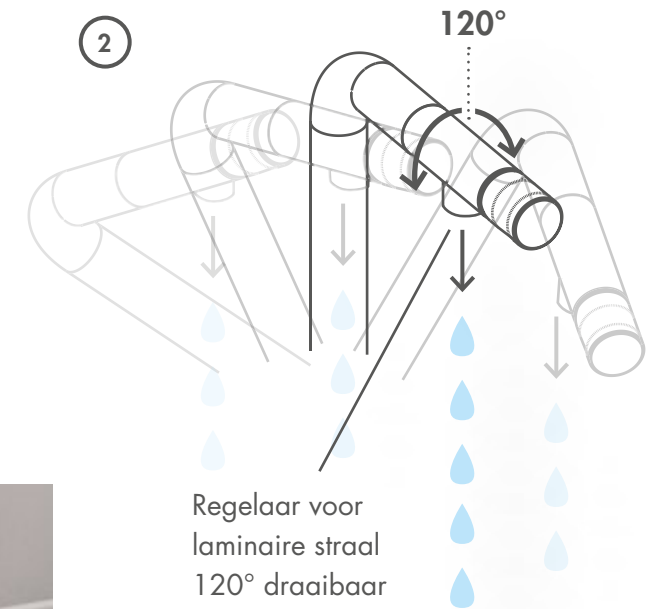

Corno Turno

Traploos kantelbaar

Met de elegante **NABER-CONTURA® Corno Turno** voor 500 mm en 600 mm brede onderkasten kan het keukenraam op werkbladniveau gepland en geopend worden. De vlakke rand en de vormbestendige roestvrijstaalkwaliteit met een materiaaldikte van 1 mm maken zowel opbouw als vlak inbouw mogelijk.

Ontwerp door
tbSTUDIO, Berlin

50/60

Voor 500 mm
en 600 mm
Onderkasten

180°

Traploos
kantelbare
kraan

Perfect geschikt
voor montage
voor het raam

Opbouw of
vlakke inbouw
mogelijk

Vormbestendige
roestvrijstaalkwaliteit

180° traploze flexibiliteit

De uitloop van de kraan kan traploos telkens 90° naar rechts of naar links worden gekanteld. Ook bij een gekantelde uitloop stroomt het water verticaal. Voor ergonomische bediening zorgt de uitlopmeng kraan aan het uitloopeinde van de kraan.

1. Kraan

De traploos 180° kantelbare kraan is intuïtief en kan met een greep aan beide zijden in de gootsteen zakken. Zo wordt inbouw voor een raam op werkbladniveau mogelijk.

2. Draaibare uitloop

De draaibare uitloop maakt een verticale waterinstroming in elke positie mogelijk.