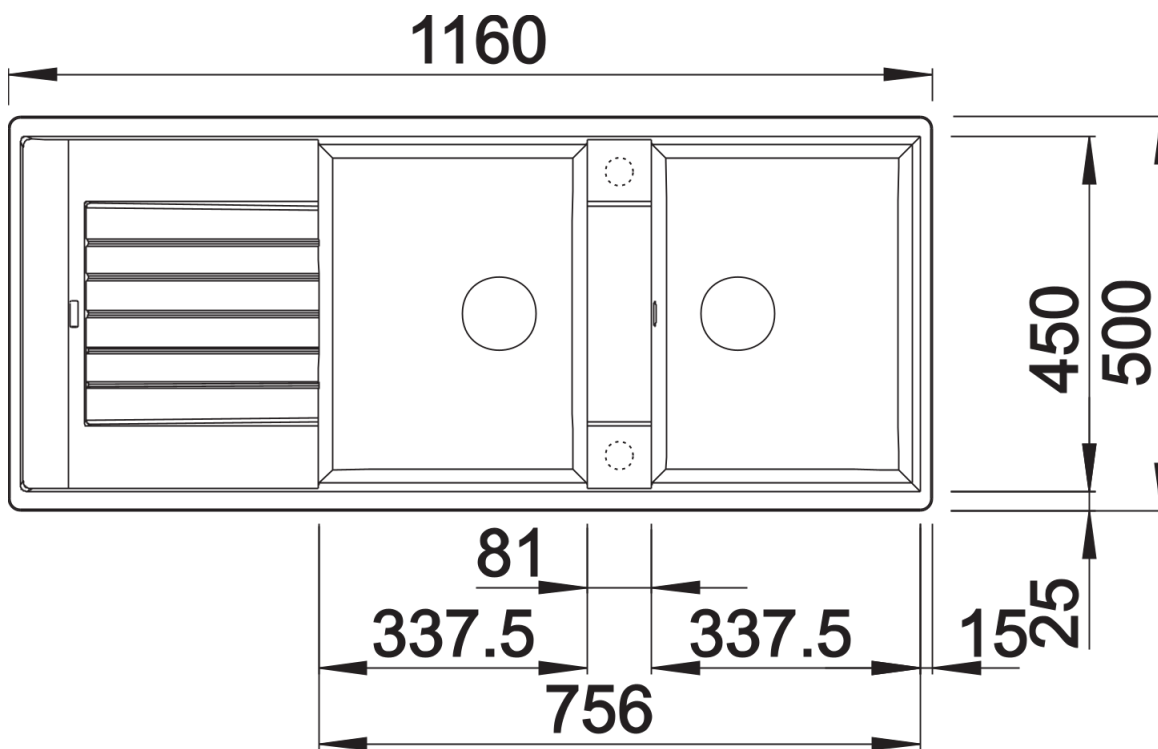

Inbegrepen bij levering

- Plaatsbesparend afloopgarnituur
- 2 x korfventiel 3 ½"

Details

Bovenaanzicht