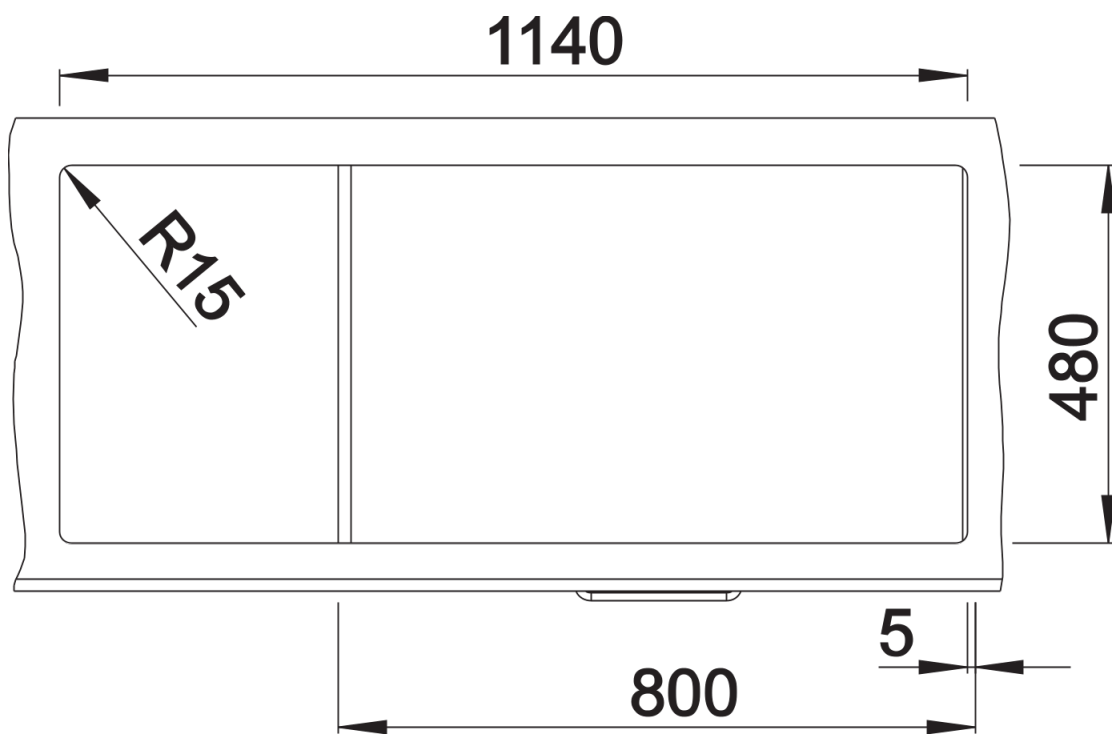

Technische productfiche ZIA 8 S

Voordelen

- Modern design met klare lijnvoering
- Rechthoekige buitenomtrek, geaccentueerd door de smalle rand
- Karakteristieke kraanrichel die het verlek vergroot
- Twee grote bakken en verlek bieden veel ruimte voor comfort
- Spoeltafel omkeerbaar

Uitgesneden

Vooraanzicht

Zijaanzicht