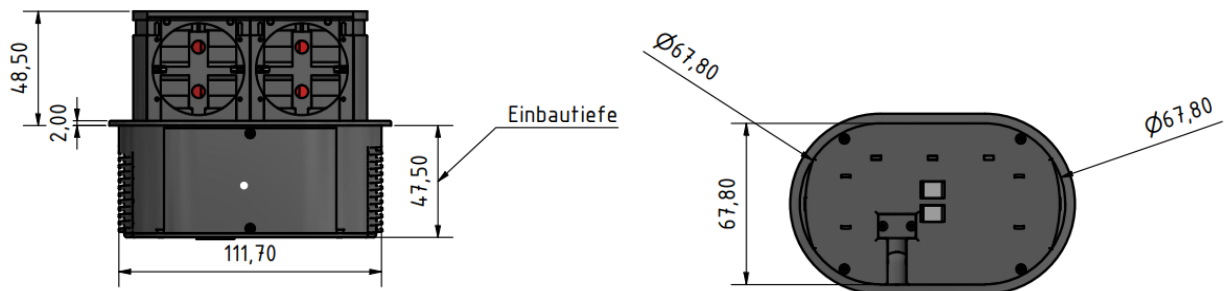

PICCOLINO

2x CEE 7/3

2,0m H05VV-F AEH / ferrules; Schutzkontaktstecker/ mounting plug

Naber[®]
...inspiriert!

Technische Daten / technical data

| | |
|-----------------------------------|--|
| Gehäuse / housing: | Kunststoff, schwarz / plastic in black color |
| Abdeckung / cover: | Edelstahl / stainless steel |
| Einbautiefe / installation depth: | 48 mm |
| Einbau / installation: | von oben montierbar / top mounting |
| CEE 7/3: | 2 Stück / 2 pcs. |