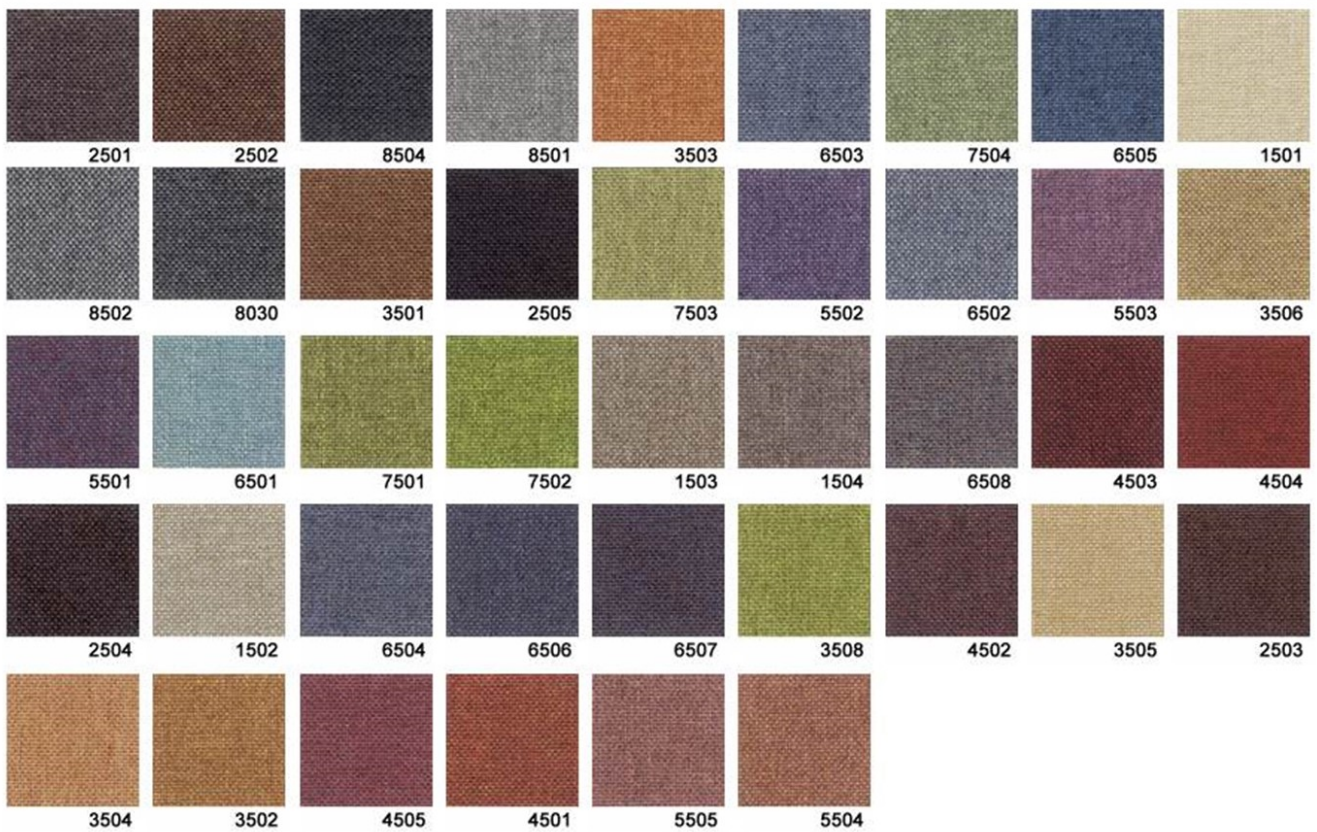

Standaard metaalkleuren

Ral 9010

Ral 9006

Ral 9005

Ral 7016

Naturel

Standaard houtkleuren

Wit

Halifax natuur

halifax wit

Grijs

T564 Egger H1277

T600 Egger H1180

T601 Egger H1176

Egger U708

Aanvullende houtkleuren

Whitewood

Egger H1181

Egger H1486

Egger H1122

Stofkleuren voor alle gestoffeerde delen

Roccia

Stofkleuren voor alle gestoffeerde delen

Facet