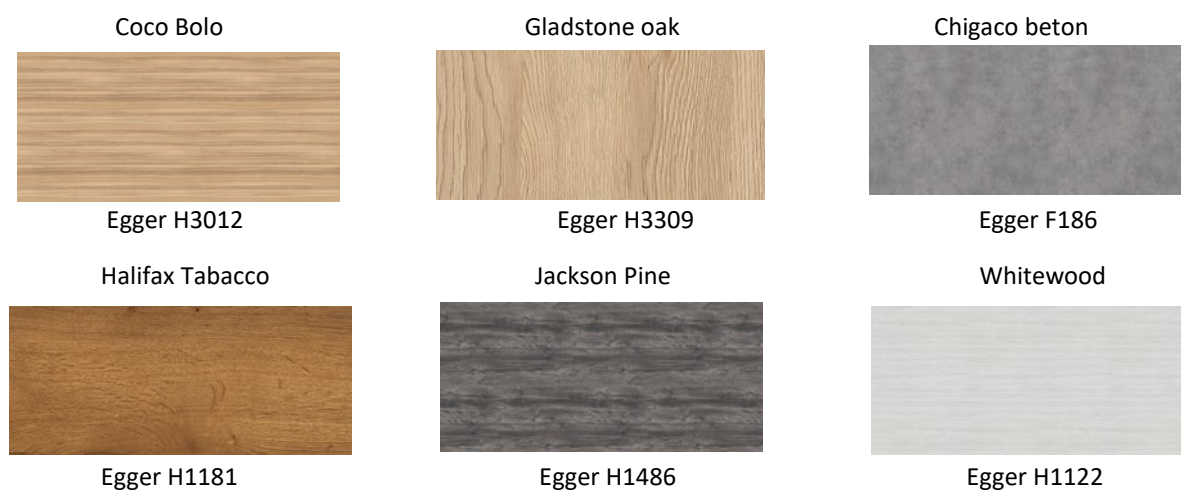

Standaard metaalkleuren

Ral 9010

Ral 9006

Ral 9005

Ral 7016

Naturel

Standaard houtkleuren

Wit

Lindbergh eiken

Midden eiken

Donker eiken

T014 Duropal W400

T560 Duropal R20021

T537 Unilin H397

T539 Unilin H892

Akazia

Halifax natuur

halifax wit

Grijs

T564 Egger H1277

T600 Egger H1180

T601 Egger H1176

Egger U708

Aanvullende houtkleuren

Whitewood

Egger H1181

Egger H1486

Egger H1122

Stofkleuren voor alle gestoffeerde delen

Roccia

Stofkleuren voor alle gestoffeerde delen

Facet