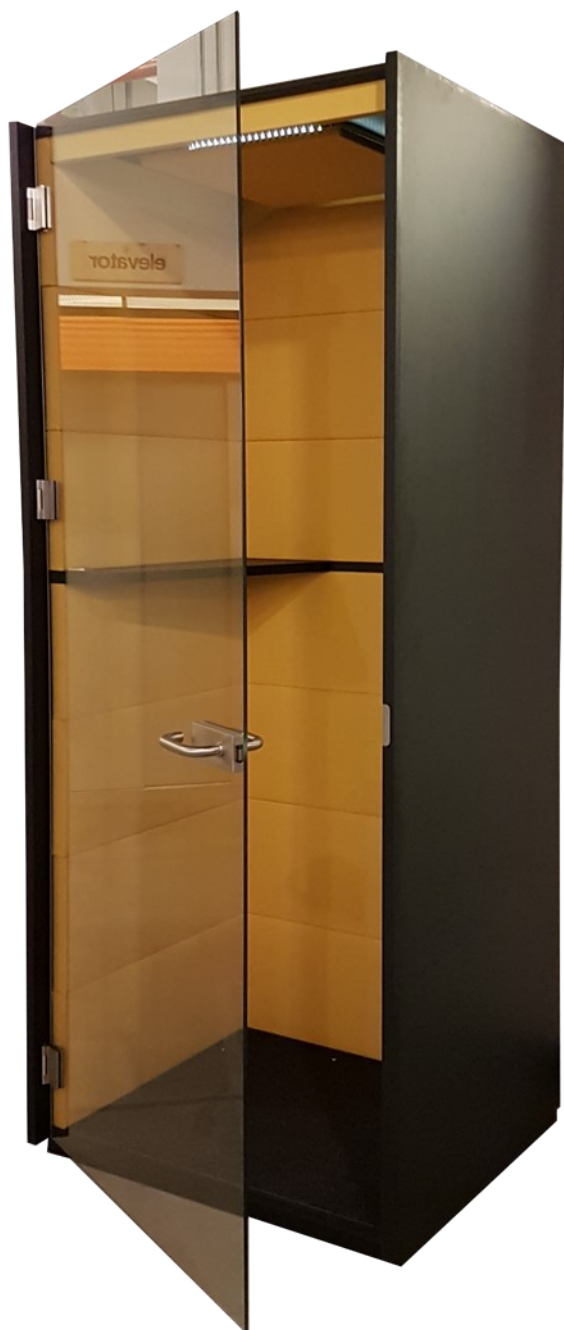

SPV

Kasten tussen de werkplekken in 2 hoogtes en dieptes, uittrekbaar met planken of optioneel met laden binnenin.

Vamage

Kasten gecombineerd met werkplekken, duo of enkel. De kasten zijn er voor 1 persoon, 2 personen en 4 personen.

Bellen overleggen

SIL01

Akoestische belcel met een akoestische binnenkant, loopslot, plankje en ledverlichting. b90 x d80 x h230 cm.

SIL02

Belcel met een akoestische binnen en buitenkant, plankje, verlichting met sensor, ventilator en hard glazen deur b97 x d97 x h230 cm