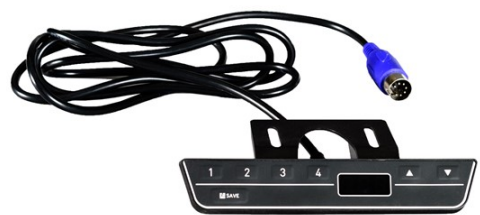

Monitorarmen

Onze monitorarmen zijn er in een kleur, zwart, 4 modellen zoals boven afgebeeld, met of zonder gewichtsinstelling.

Kabelgoot 100 cm

Verstelbare kabelgoot 120>180 cm

Kabelbak met afdekkappen

Memory display