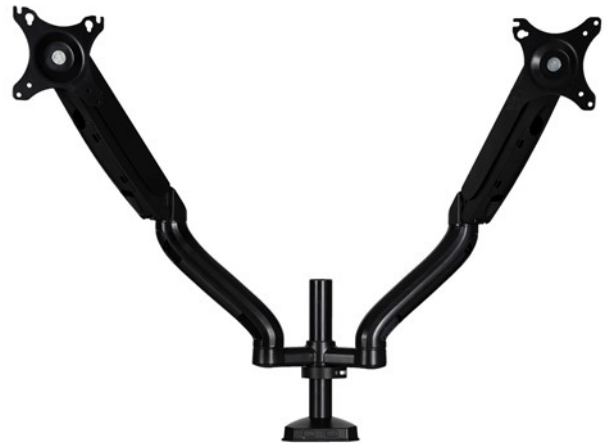

JOOB[®]

Ypsilon

Elektrisch verstelbaar bureau tot 120 of tot 130 cm , uit te breiden met een aantal opties.

Morelia

Elektrisch verstelbaar onderstel met individueel verstelbare voorzijde om monitor schermen op de gewenste hoogte te brengen. Hoogteverstelling tot 120 of tot 130 cm.

Mekano

Elektrisch verstelbaar onderstel met gaten in de poten en in de bladdragers, een hint naar het oude technische speelgoed.

Cuatro

Elektrisch verstelbaar 4 poots bureau hoogte verstelling tot 120 of tot 130 cm in veel breedte en diepte maten.

Lomp

Instelbare solo of duo werkplek, bij de blank stalen uitvoering blijven de lassen zichtbaar zitten, poot 10 x 10 cm.

Flex4

4 individueel verstelbare werkplekken tot 130 cm hoog incl blad-
dikte. Maximale bladgrootte 115 x 75 cm.

Monitorarmen

Onze monitorarmen zijn er in een kleur, zwart, 4 modellen zoals boven afgebeeld, met of zonder gewichtsinstelling.

Kabelgoot 100 cm

Verstelbare kabelgoot 120>180 cm

Kabelbak met afdekkappen

Memory display