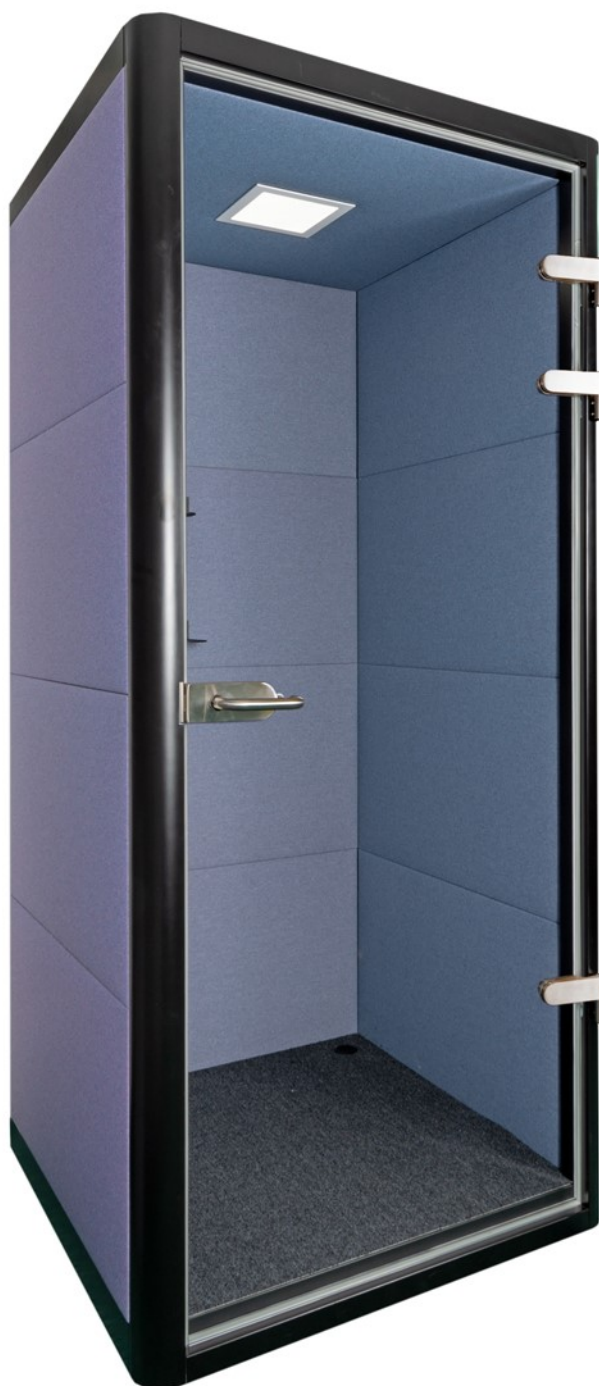

SPV

Kasten tussen de werkplekken in 2 hoogtes en dieptes, uittrekbaar met planken of optioneel met laden binnenin.

Vamage

Kasten gecombineerd met werkplekken, duo of enkel. De kasten zijn er voor 1 persoon, 2 personen en 4 personen.

Bellen overleggen

SIL01

Akoestische belcel met een akoestische binnenkant, loopslot, plankje en ledverlichting. b90 x d80 x h230 cm.

SIL02

Belcel met een akoestische binnen en buitenkant, plankje, verlichting met sensor, ventilator en hard glazen deur b97 x d97 x h230 cm

SIL03

Belcel met een akoestische binnen en buitenkant, groot plankje, verlichting met sensor, ventilator en hard glazen deur b97 x d120 x h230 cm

SIL04

Akoestische overleg ruimte met binnen en buiten akoestische panelen, incl 2 ventilatoren en verlichting. b240 x d180 x h230 cm.