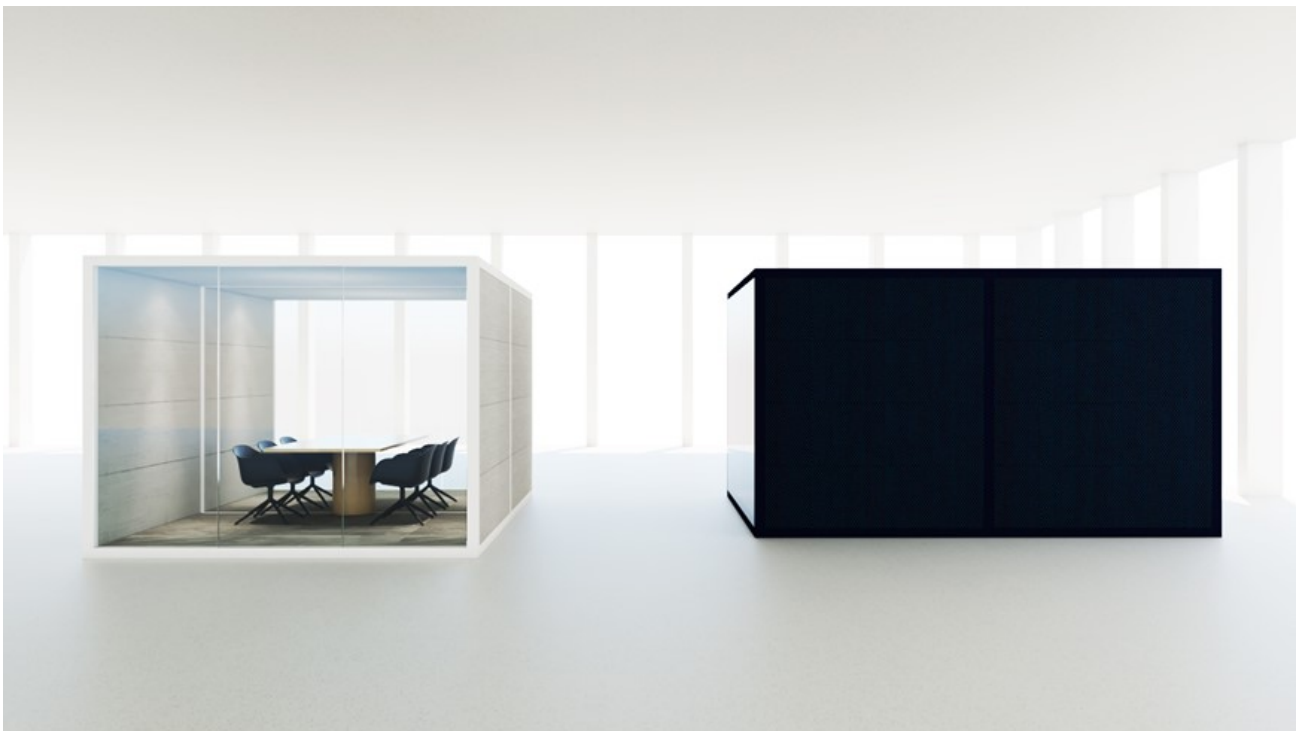

Lightboks

Grote lichte akoestische overlegruimte met een breedte van 320 cm en een lengte van 400 tot 500 cm. Voor en achterzijde in glas.