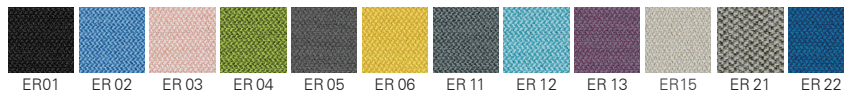

Van € 730,- voor € 399,- excl btw.

ERA

100% Polyester
> 100.000 Martindale

Netbespanning

Voorraadmodellen in Era zwart zijn uit voorraad leverbaar. Grotere aantallen in overleg. Andere kleuren Era en wit kunststof zijn leverbaar zonder een meerprijs, Levertijd circa 5 tot 6 weken. Alle stoelen zijn standaard gemonteerd, voorzien van universele wielen en voldoen aan de norm EN 1335. Wij geloven in de kwaliteit van ons product en geven daarom tien jaar garantie op de stoel en drie jaar op de bekleding en de wielen. Alle prijzen zijn netto, exclusief BTW.