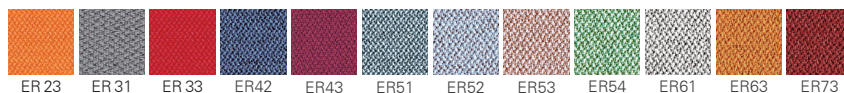

Van € 730,- voor € 399,- excl btw.

ERA

100% Polyester
> 100.000 Martindale

Netbespanning

Voorraadmodellen in Era zwart zijn uit voorraad leverbaar. Grotere aantallen in overleg. Andere kleuren Era en wit kunststof zijn leverbaar zonder een meerprijs, Levertijd circa 5 tot 6 weken. Alle stoelen zijn standaard gemonteerd, voorzien van universele wielen en voldoen aan de norm EN 1335. Wij geloven in de kwaliteit van ons product en geven daarom tien jaar garantie op de stoel en drie jaar op de bekleding en de wielen. Alle prijzen zijn netto, exclusief BTW.