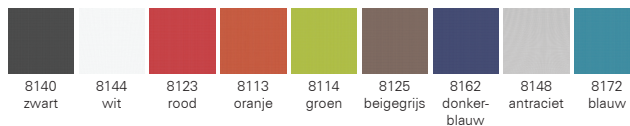

Van € 579,- voor € 309,- excl btw.

Voorraadmodel EV117

Bureaudraaistoel met comfortzitting, hoge rugleuning gestoffeerd: Bekleding Era zwart – zwart kunststof – voetkruis kunststof zwart – synchroontechniek – gewichtsregeling – zitdiepteverstelling – lendensteun – 4D armleggers – universele wielen – gemonteerd in hoes.

Van € 730,- voor € 399,- excl btw.

ERA

100% Polyester
> 100.000 Martindale

Netbespanning

Voorraadmodellen in Era zwart zijn uit voorraad leverbaar. Grotere aantallen in overleg. Andere kleuren Era en wit kunststof zijn leverbaar zonder een meerprijs, Levertijd circa 5 tot 6 weken. Alle stoelen zijn standaard gemonteerd, voorzien van universele wielen en voldoen aan de norm EN 1335. Wij geloven in de kwaliteit van ons product en geven daarom tien jaar garantie op de stoel en drie jaar op de bekleding en de wielen. Alle prijzen zijn netto, exclusief BTW.