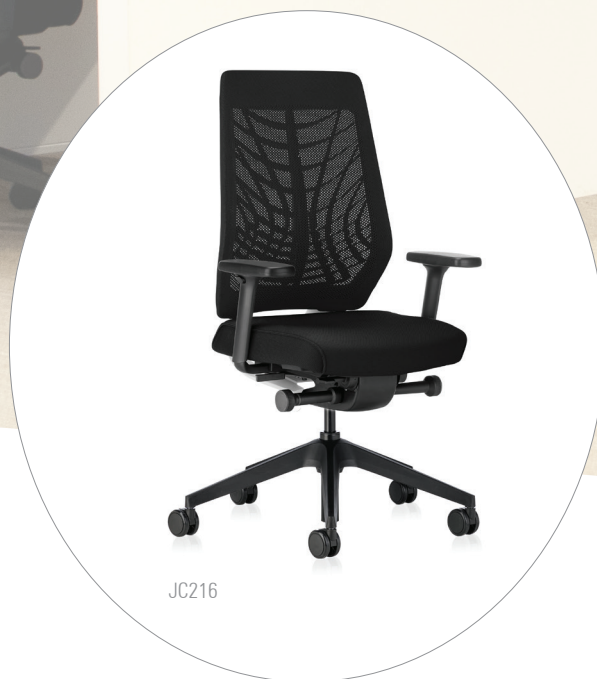

JOYCE^{IS3}

PERFECT COMBINATIONS FOR THE BEST SOLUTION.

JC216

JOYCE^{IS3}

Een meester in transformatie weet hoe hij kan imponeren met veelzijdigheid. Of er nu in een open kantoor of in een individueel kantoor wordt gewerkt: wanneer het erom gaat geconcentreerde werkprocessen te ondersteunen, focust JOYCE^{IS3} zich volledig op de mens. De flexibele bureaudraaistoel plaatst de individuele behoeftes en wensen van zijn gebruiker in het middelpunt. Welzijn is namelijk ook op de werkplek belangrijk. Alleen diegene die zich goed voelt, kan productief en met tevredenheid werken. Maak nu van uw werkplek een welzijnsplek - met JOYCE^{IS3}.

€ 559,-

Voorraadmodel JC216,
excl. btw
Reguliere prijs € 793,-

JOYCE^{IS3} - UIT VOORRAAD LEVERBAAR

JOYCE^{IS3} - JC216

Bureaudraaistoel middelhoog met netbespanning en FlexGrid: bekleding Era zwart -- zwart net -- zwart kunststof -- voetkruis kunststof zwart -- zitdiepteverstelling -- FlexGrid verstelbare lendensteun -- 4D armleggers -- gemonteerd in hoes.

Van € 793,- voor € 559,- excl btw.

JOYCE^{IS3} - JC113

Draaifauteuil hoog met gestoffeerde rugleuning: bekleding Rundnappa leder zwart -- kunststof rugschaal zwart -- voetkruis kunststof zwart -- zitdiepteverstelling -- hoofdsteen -- 3D armleggers -- gemonteerd in hoes.

Van € 1.211,- voor € 799,- excl btw.

ERA (voor model JC216)

100% Polyester

>100.000 Martindale

Voorraadmodellen in zwart zijn uit voorraad leverbaar. Grotere aantallen in overleg. Model JC216 is ook in andere kleuren Era leverbaar zonder meerprijs. Levertijd circa 5 tot 6 weken. Alle stoelen zijn standaard gemonteerd, voorzien van universele wielen en voldoen aan de norm EN 1335. Wij geloven in de kwaliteit van ons product en geven daarom tien jaar garantie op de stoel en drie jaar op de bekleding en de wielen. Alle prijzen zijn netto, exclusief BTW.