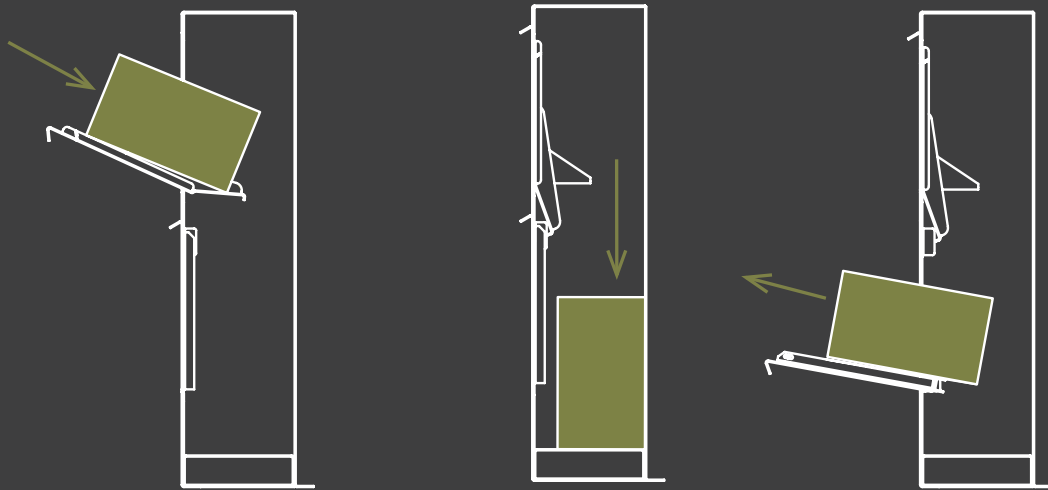

PACA Pakketbus:

- Maximale formaat pakket: 600x400x240mm
- Werking: