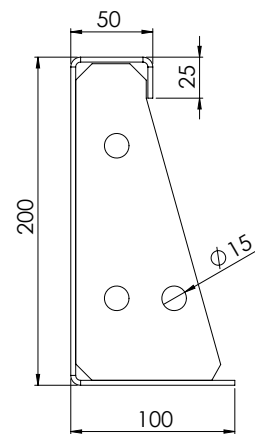

Keuze uit:

- 2 materialen: Cortenstaal en gecoat Aluminium
- Hoogtes: 200, 300, 400 en 600 mm
- Rechte stukken in lengte 1000, 1500 en 2000mm
- Binnen- en buitenhoeken, lengte 500 en 1000mm
- Binnen- en buitenbochten, radius 500, 1000, 1500 en 2000mm
- 5 jaar garantie

ADEZZ®

WE PRODUCE GARDEN PRODUCTS FOR PROFESSIONALS