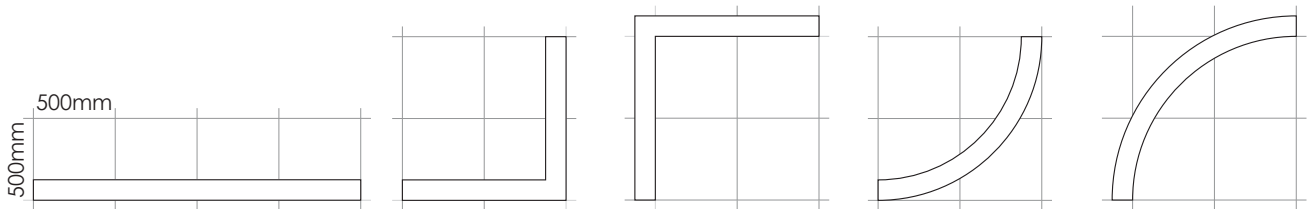

Keerwanden vallen niet onder ons standaard assortiment en hebben een levertermijn van 3 weken.

Keuze uit:

- 2 materialen: Cortenstaal en gecoat Aluminium
- Hoogtes: 200, 300, 400 en 600 mm
- Rechte stukken in lengte 1000, 1500 en 2000mm
- Binnen- en buitenhoeken, lengte 500 en 1000mm
- Binnen- en buitenbochten, radius 500, 1000, 1500 en 2000mm
- 5 jaar garantie

ADEZZ®

WE PRODUCE GARDEN PRODUCTS FOR PROFESSIONALS

Varianten:

Keerwand
Recht:

1000mm
1500mm
2000mm

Keerwand
Buitenhoek:

500mm
1000mm

Keerwand
Binnenhoek:

500mm
1000mm

Keerwand
buitenbocht:

500mm
1000mm
1500mm
2000mm

Keerwand
binnenbocht:

500mm
1000mm
1500mm
2000mm

ADEZZ®

WE PRODUCE GARDEN PRODUCTS FOR PROFESSIONALS

Keerwanden