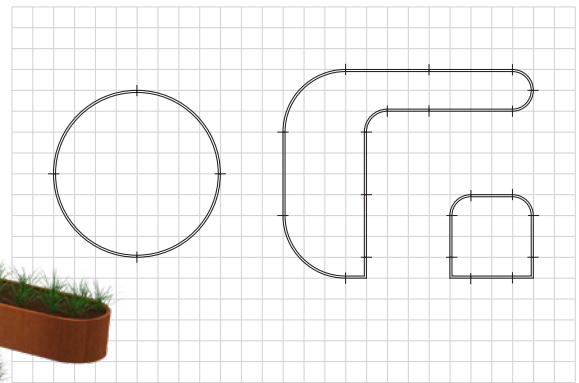

Productinformatie: Keerwanden

Met ons assortiment keerwanden kun je eindeloos combineren en in uw tuinontwerp kan bijna elke vorm eenvoudig en snel verwezenlijkt worden. Prefab systeem dat eenvoudig blind te koppelen is met meegeleverde bevestigingsmaterialen. Standaard hebben de keerwanden een bovenrand van 50x25 mm.

ADEZZ®

WE PRODUCE GARDEN PRODUCTS FOR PROFESSIONALS

Varianten:

Keerwand
Recht:

1000mm
1500mm
2000mm

Keerwand
Buitenhoek:

500mm
1000mm

Keerwand
Binnenhoek:

500mm
1000mm

Keerwand
buitenbocht:

500mm
1000mm
1500mm
2000mm

Keerwand
binnenbocht:

500mm
1000mm
1500mm
2000mm

ADEZZ®

WE PRODUCE GARDEN PRODUCTS FOR PROFESSIONALS

Keerwanden