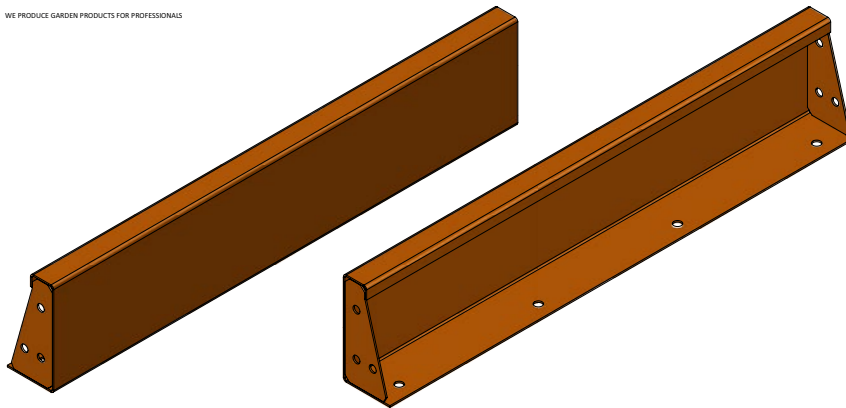

Productinformatie: Keerwanden

Met ons assortiment keerwanden kun je eindeloos combineren en in uw tuinontwerp kan bijna elke vorm eenvoudig en snel verwezenlijkt worden. Prefab systeem dat eenvoudig blind te koppelen is met meegeleverde bevestigingsmaterialen. Standaard hebben de keerwanden een bovenrand van 50x25 mm.

Keerwanden vallen niet onder ons standaard assortiment en hebben een levertermijn van 3 weken.

Keuze uit:

- 2 materialen: Cortenstaal en gecoat Aluminium
- Hoogtes: 200, 300, 400 en 600 mm
- Rechte stukken in lengte 1000, 1500 en 2000mm
- Binnen- en buitenhoeken, lengte 500 en 1000mm
- Binnen- en buitenbochten, radius 500, 1000, 1500 en 2000mm
- 5 jaar garantie

ADEZZ®

WE PRODUCE GARDEN PRODUCTS FOR PROFESSIONALS

Aan elkaar te bevestigen door de meegeleverde bouten en moeren

Afgebeeld: CRS3_200_1000, maatvoering van elk specifiek model is te vinden op de website

ADEZZ®

WE PRODUCE GARDEN PRODUCTS FOR PROFESSIONALS

Varianten:

Keerwand
Recht:

1000mm
1500mm
2000mm

Keerwand
Buitenhoek:

500mm
1000mm

Keerwand
Binnenhoek: