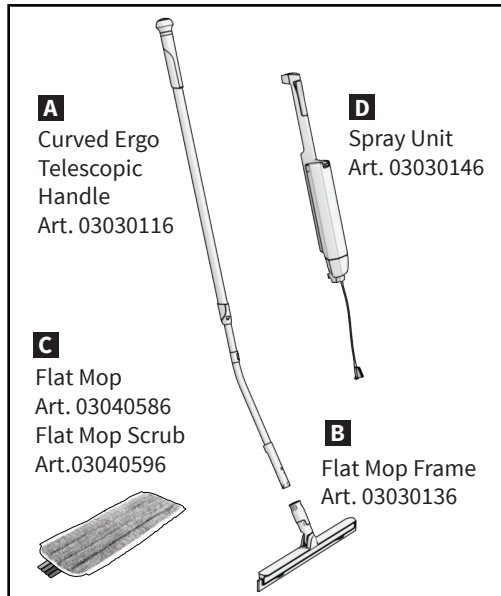

Carabao Overview