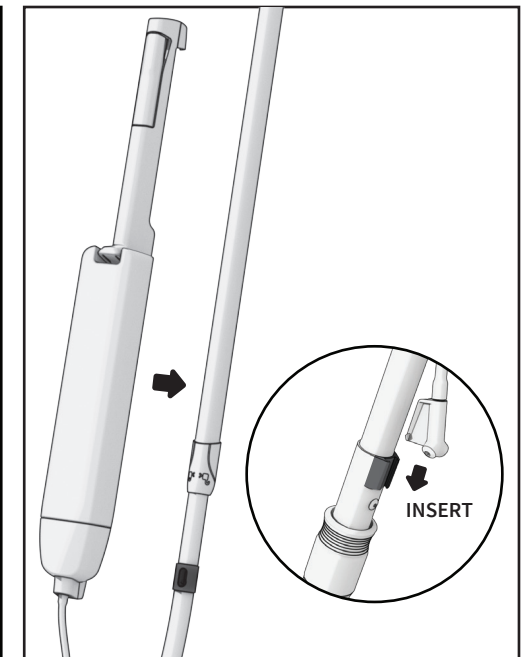

Carabao Overview

Package Contents

Wecovi BV

Rudolf Dieselstraat 14
8013 NJ Zwolle

www.wecoline.com

Instructions

Dispenser Assembly

Carabao Overview**Package Contents****Wecovi BV**Rudolf Dieselstraat 14
8013 NJ Zwollewww.wecoline.com**Instructions**