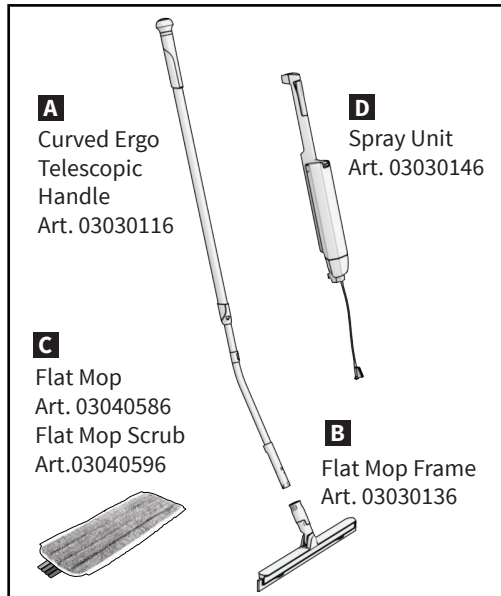

Carabao Overview

Package Contents

Wecovi BV

Rudolf Dieselstraat 14
8013 NJ Zwolle

www.wecoline.com

Instructions

Dispenser Assembly

Carabao Overview**Package Contents****Wecovi BV**Rudolf Dieselstraat 14
8013 NJ Zwollewww.wecoline.com**Instructions**