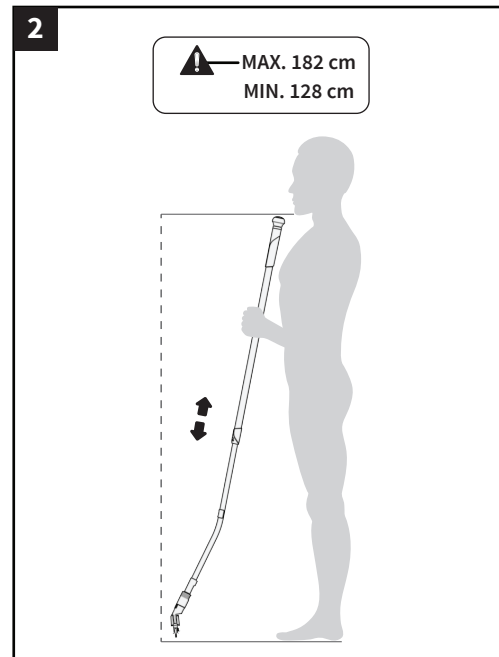

Carabao Overview

Package Contents

Wecovi BV

Rudolf Dieselstraat 14
8013 NJ Zwolle

www.wecoline.com

Instructions

Dispenser Assembly

Carabao Overview**Package Contents****Wecovi BV**Rudolf Dieselstraat 14
8013 NJ Zwollewww.wecoline.com**Instructions**