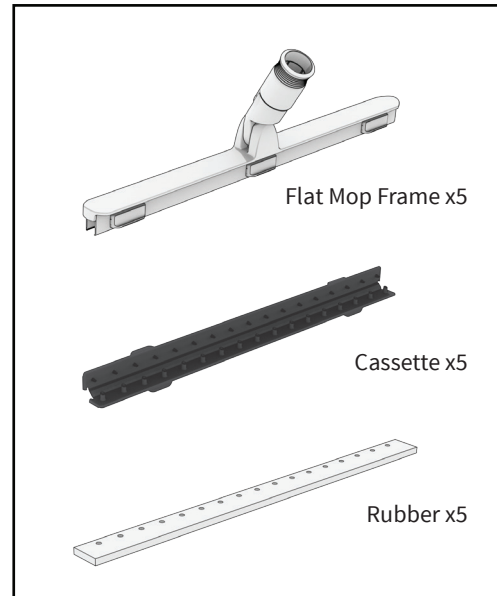

Carabao Overview

Package Contents

Wecovi BV

Rudolf Dieselstraat 14
8013 NJ Zwolle

www.wecoline.com

Instructions

Dispenser Assembly

Carabao Overview**Package Contents****Wecovi BV**Rudolf Dieselstraat 14
8013 NJ Zwollewww.wecoline.com**Instructions**