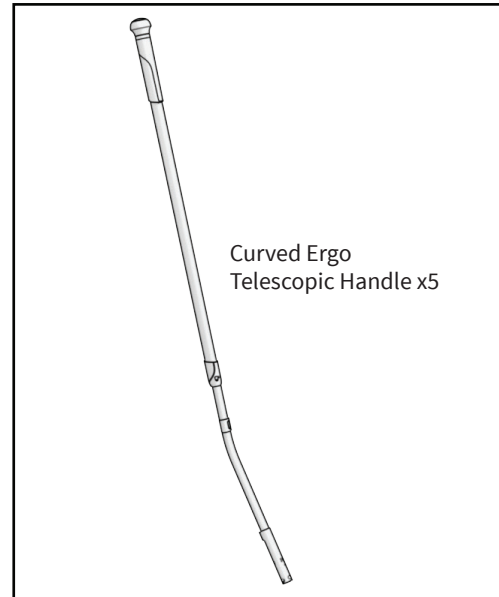

Carabao Overview

Package Contents

Wecovi BV

Rudolf Dieselstraat 14
8013 NJ Zwolle

www.wecoline.com

Instructions

Dispenser Assembly

Carabao Overview**Package Contents****Wecovi BV**Rudolf Dieselstraat 14
8013 NJ Zwollewww.wecoline.com**Instructions**