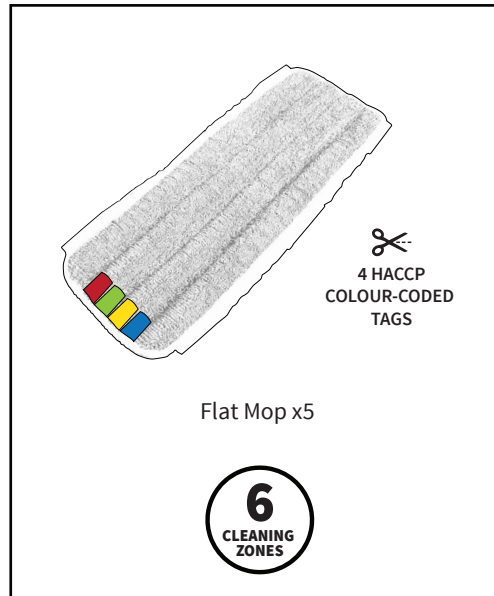

Package Contents