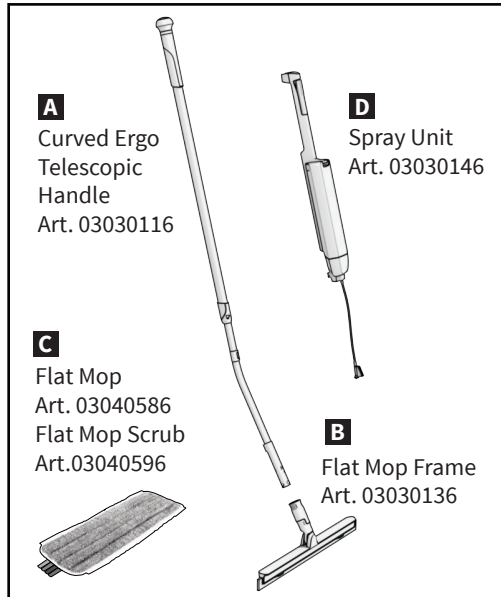

Carabao Overview

Package Contents

Wecovi BV

Rudolf Dieselstraat 14
8013 NJ Zwolle

www.wecoline.com

Instructions

Dispenser Assembly

Carabao Overview**Package Contents****Wecovi BV**Rudolf Dieselstraat 14
8013 NJ Zwollewww.wecoline.com**Instructions**