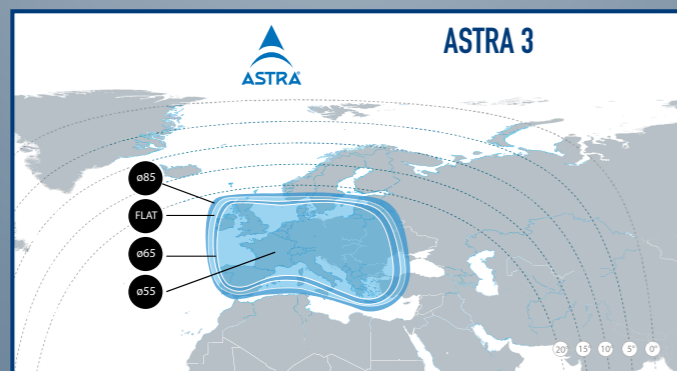

ASTRA 3

Travelvision BV • Ir. Lelystraat 10
4251 LS - Werkendam, The Netherlands
Tel. +31(0)183 505570 • E-mail info@travel-vision.com

www.travelvision.nl