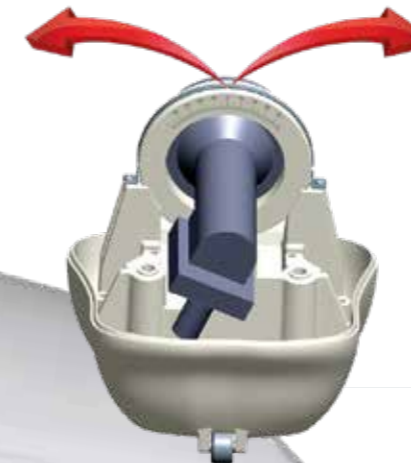

## STABIEL EN ROBUUST

De Travel Vision E-Connect schotelantennes zijn stabiel en robuust ontworpen systemen, dit in combinatie met het geringe gewicht en de minimale opbouwhoogte zijn de E-Connect schotelantennes zeer geschikt voor montage op camper of caravan. Door gebruik van duurzame en hoogwaardige materialen bieden ze een jarenlange onderhoudsvrije en storingsvrije werking. Al onze schotelantennes zijn voorzien van de allernieuwste DVB-S2 technologie en daardoor perfect geschikt voor ontvangst in HD kwaliteit.

## Eenvoudige bediening

De E-Connect schotelantennes beschikken over auto DiSEqC. Hierdoor kunt u de schotel eenvoudig bedienen met de afstandsbediening van uw receiver. U hoeft alleen de juiste zender in te schakelen en de schotel zoekt vervolgens automatisch de satelliet waarop de door u gekozen tv-zender zich bevindt.