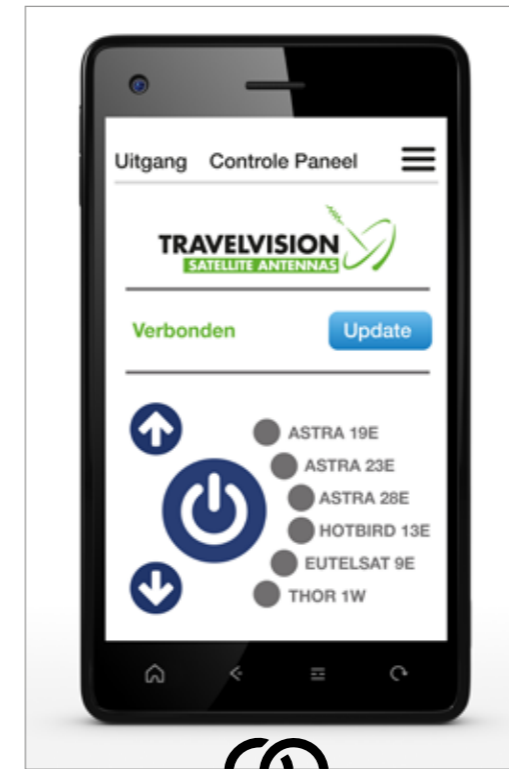

# TRAVELVISION E-CONNECT

## STABIEL EN ROBUUST

De Travel Vision E-Connect schotelantennes zijn stabiel en robuust ontworpen systemen, dit in combinatie met het geringe gewicht en de minimale opbouwhoogte zijn de E-Connect schotelantennes zeer geschikt voor montage op camper of caravan. Door gebruik van duurzame en hoogwaardige materialen bieden ze een jarenlange onderhoudsvrije en storingsvrije werking. Al onze schotelantennes zijn voorzien van de allernieuwste DVB-S2 technologie en daardoor perfect geschikt voor ontvangst in HD kwaliteit.

## Eenvoudige bediening

De E-Connect schotelantennes beschikken over auto DiSEqC. Hierdoor kunt u de schotel eenvoudig bedienen met de afstandsbediening van uw receiver. U hoeft alleen de juiste zender in te schakelen en de schotel zoekt vervolgens automatisch de satelliet waarop de door u gekozen tv-zender zich bevindt.