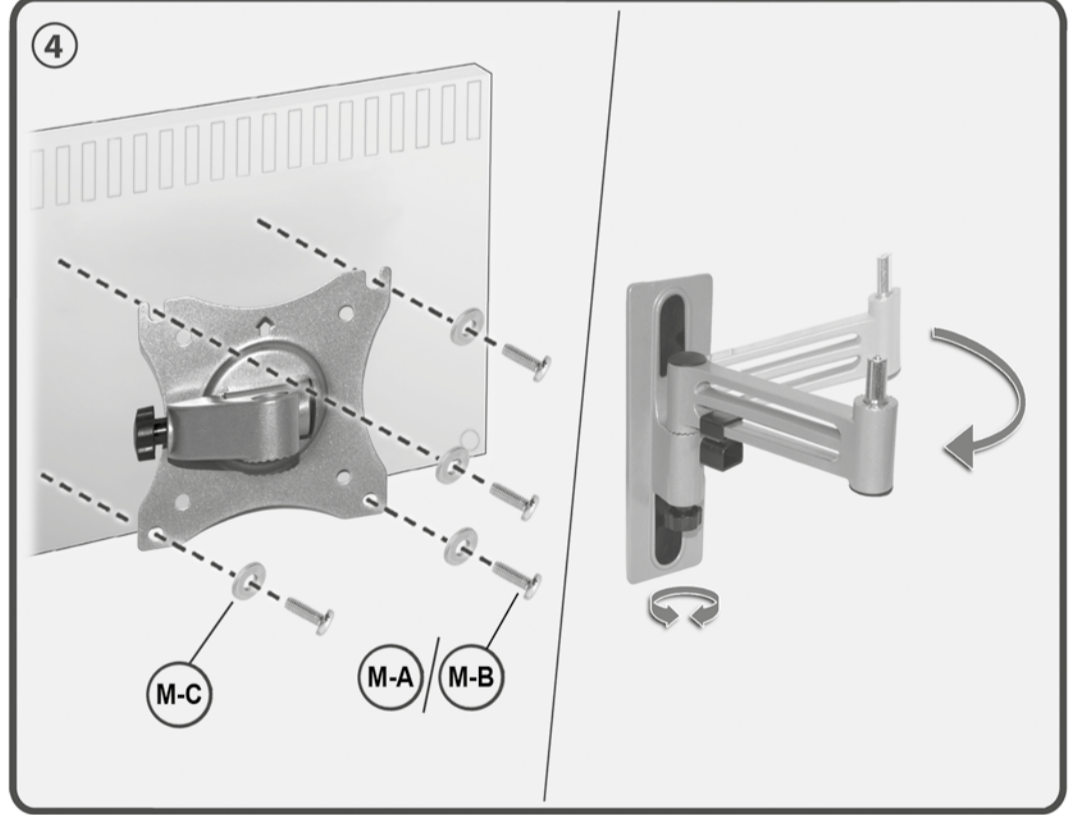

HC 1-2 L

Wandhalter für Flachbildschirme

Bracket for Flat Screens

Montageanleitung
Assembly Instructions

Montageanleitung
 Assemblage instructions
 Instrucciones de montaje
 Návod pro montáž
 Instruções de montagem
 Montaj Rehberi
 Montavimo instrukcija
 Paigaldusjuhise
 Montážas instrukcija
 Istruzioni d'uso

HC 1-2 L

Wandhalter für Flachbildschirme
Bracket for Flat Screens

my wall®
mount accessories