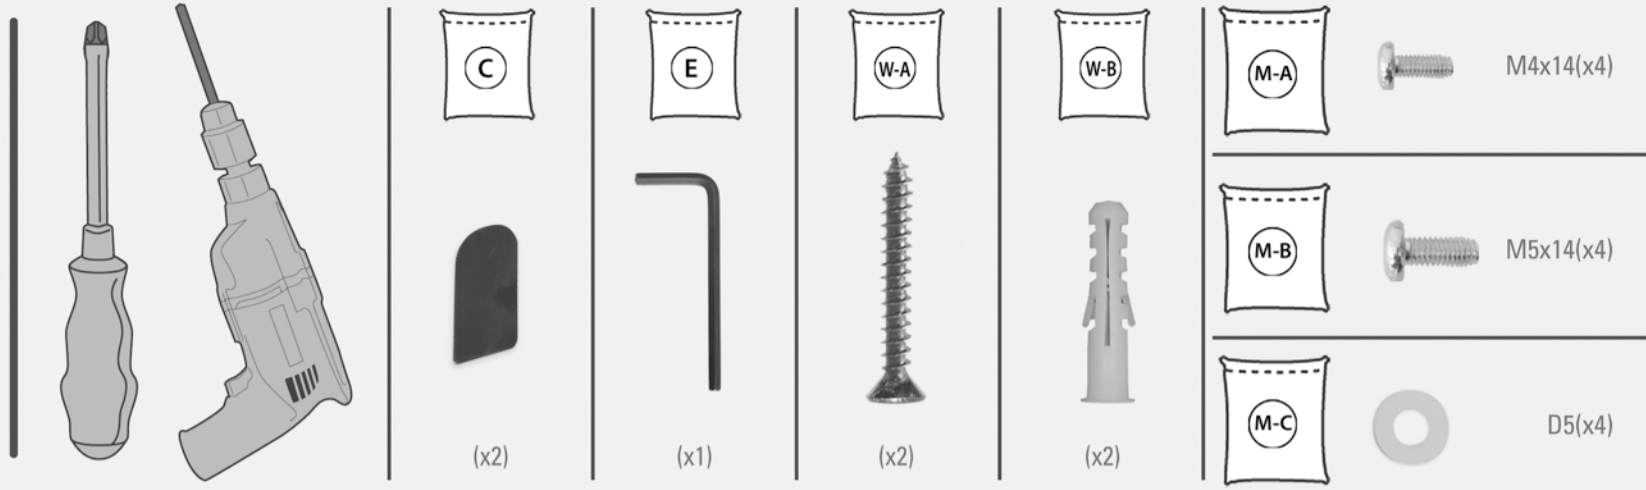

HC 1-2 L

Wandhalter für Flachbildschirme

Bracket for Flat Screens

Montageanleitung
Assembly Instructions

Montageanleitung
 Assemblage instructions
 Instrucciones de montaje
 Návod pro montáž
 Instruções de montagem
 Montaj Rehberi
 Montavimo instrukcija
 Paigaldusjuhise
 Montážas instrukcija
 Istruzioni d'uso

HC 1-2 L

Wandhalter für Flachbildschirme
Bracket for Flat Screens

my wall®
mount accessories