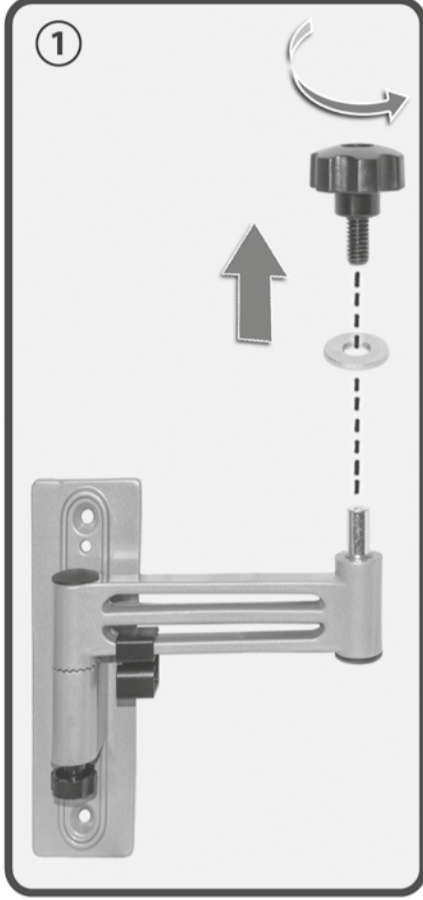

HC 1-2 L

Wandhalter für Flachbildschirme

Bracket for Flat Screens

Montageanleitung
Assembly Instructions

Montageanleitung
 Assemblage instructions
 Instrucciones de montaje
 Návod pro montáž
 Instruções de montagem
 Montaj Rehberi
 Montavimo instrukcija
 Paigaldusjuhise
 Montážas instrukcija
 Istruzioni d'uso

HC 1-2 L

Wandhalter für Flachbildschirme
Bracket for Flat Screens

my wall®
mount accessories