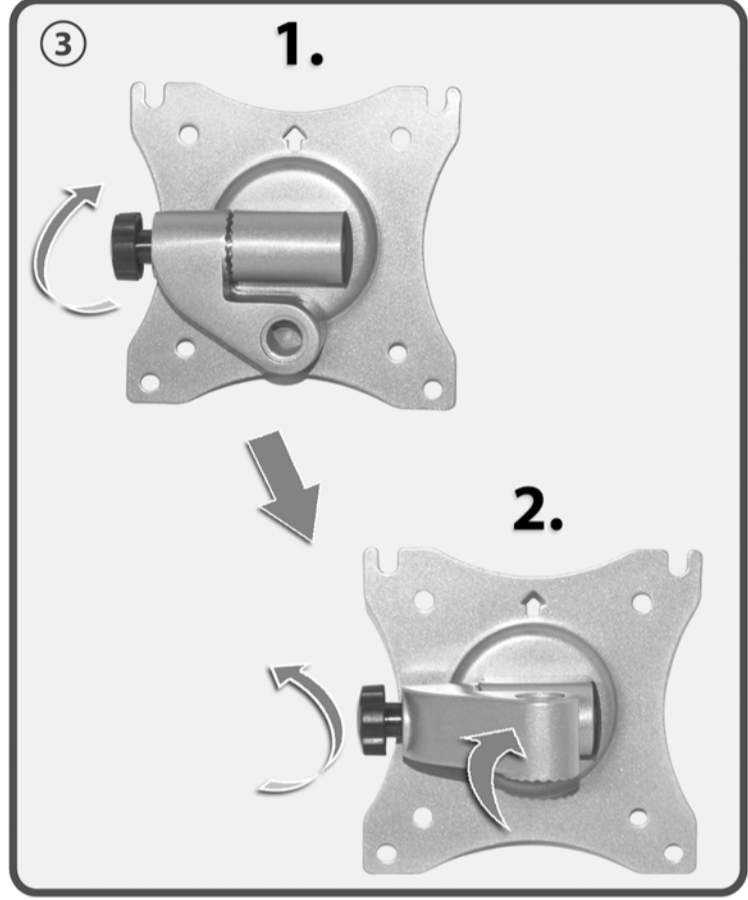

HC 1-2 L

Wandhalter für Flachbildschirme

Bracket for Flat Screens

Montageanleitung
Assembly Instructions

Montageanleitung
 Assemblage instructions
 Instrucciones de montaje
 Návod pro montáž
 Instruções de montagem
 Montaj Rehberi
 Montavimo instrukcija
 Paigaldusjuhise
 Montážas instrukcija
 Istruzioni d'uso

HC 1-2 L

Wandhalter für Flachbildschirme
Bracket for Flat Screens

my wall®
mount accessories