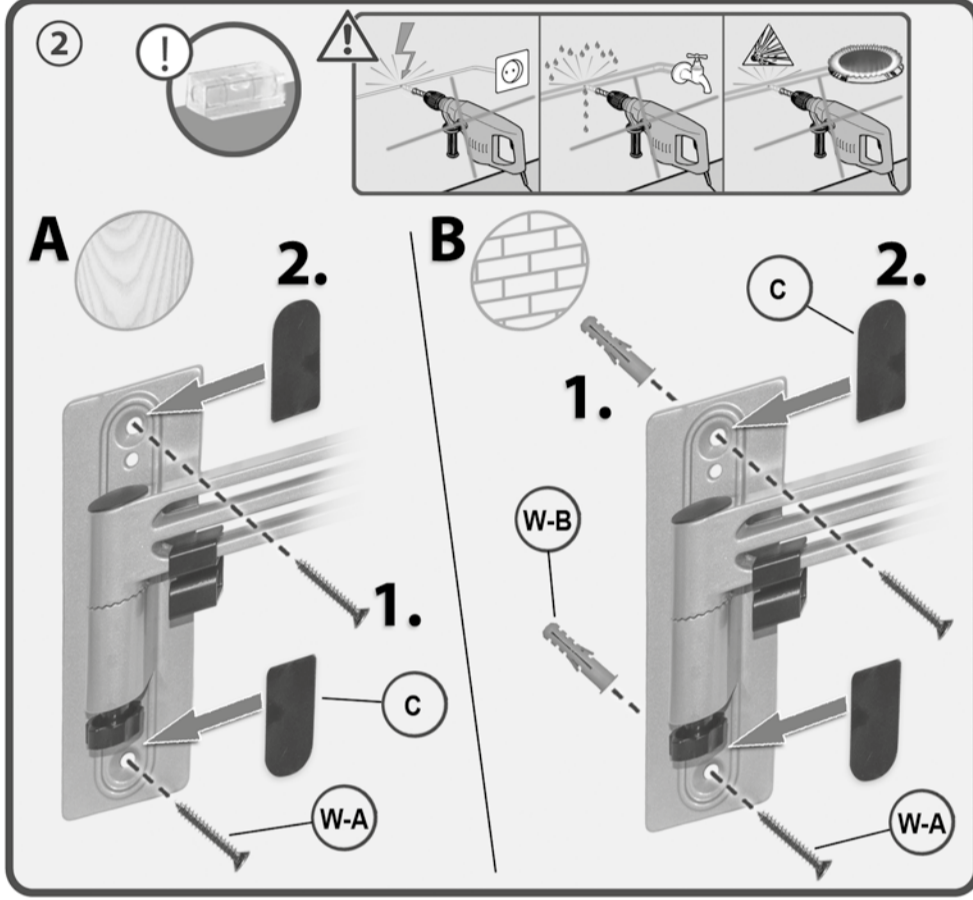

HC 1-2 L

Wandhalter für Flachbildschirme

Bracket for Flat Screens

Montageanleitung
Assembly Instructions

Montageanleitung
 Assemblage instructions
 Instrucciones de montaje
 Návod pro montáž
 Instruções de montagem
 Montaj Rehberi
 Montavimo instrukcija
 Paigaldusjuhise
 Montážas instrukcija
 Istruzioni d'uso

HC 1-2 L

Wandhalter für Flachbildschirme
Bracket for Flat Screens

my wall®
mount accessories