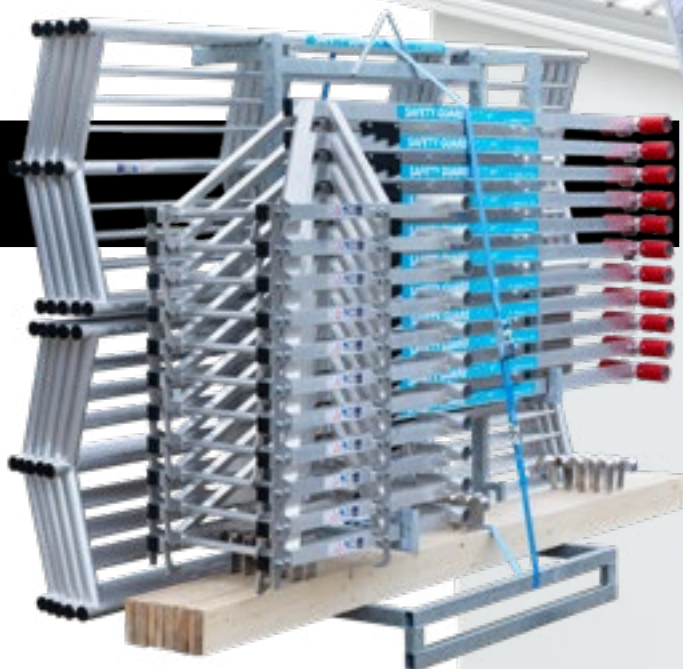

DAK-/SCHOORSTEENSTEIGER

VEILIG WERKEN OP HET DAK

Artikel	Dak-/schoorsteensteiger	VAN	VOOR
30500	DAKSTEIGER 190	€ 2.209,-	€ 1.999,-
30501	DAKSTEIGER 250	€ 2.249,-	€ 2.040,-
30502	DAKSTEIGER 305	€ 2.295,-	€ 2.099,-

VALBEVEILIGING SETS

VANAF
€99,-

EUROSCAFFOLD
VALBEVEILIGING
BASIC 1, 2 OF 3

VANAF
€155,-

EUROSCAFFOLD
VALBEVEILIGING
STANDAARD 1, 2 OF 3

VANAF
€222,-

EUROSCAFFOLD
VALBEVEILIGING
COMFORT 1, 2 OF 3

Artikel	Valbeveiliging sets	VAN	VOOR
350650	VALBEVEILIGINGSSETS BASIC 1	€ 109,-	€ 99,-
350651	VALBEVEILIGINGSSETS BASIC 2	€ 175,-	€ 159,-
350652	VALBEVEILIGINGSSETS BASIC 3	€ 215,-	€ 195,-
350653	VALBEVEILIGINGSSETS STANDAARD 1	€ 171,-	€ 155,-
350654	VALBEVEILIGINGSSETS STANDAARD 2	€ 237,-	€ 215,-
350655	VALBEVEILIGINGSSETS STANDAARD 3	€ 278,-	€ 250,-
350656	VALBEVEILIGINGSSETS COMFORT 1	€ 248,-	€ 222,-
350657	VALBEVEILIGINGSSETS COMFORT 2	€ 314,-	€ 282,-
350658	VALBEVEILIGINGSSETS COMFORT 3	€ 355,-	€ 319,-
350659	VALBEVEILIGINGSSETS COMPLEET	€ 549,-	€ 495,-

LAAT U ADVISEREN VOOR UW SPECIFIEKE SITUATIE

DAKRANDBEVEILIGING VEILIG WERKEN OP SCHUINE DAKEN

EN ALLES IN ÉÉN KEER MEE
OP EEN TRANSPORTBOK

NU MET
10%
KORTING

Artikel	Safety Guard Systems dakrandbeveiliging	Prijs
SGS-3M t/m 30M	SGS DAKRANDBEVEILIGINGSETS 3 T/M 30M	10% KORTING
SGS-BOK	SGS TRANSPORTBOK	10% KORTING

MEER PRODUCTINFORMATIE OP EUROSCAFFOLD.COM

TUINSTEIGER

DE TUIN AAN KANT

TUINSTEIGER

Complete tuinsteiger inclusief twee robuuste tuinsteigerwielen en twee aluminium spindels. Perfecte rolsteiger om mee in de tuin te werken, bijvoorbeeld om bomen en struiken op hoogte te snoeien. De verstelbare aluminium spindels en de verstelbare all terrain wielen maken het mogelijk om de steiger op ongelijke ondergronden waterpas te plaatsen.