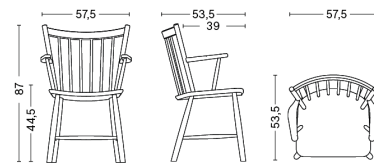

## J41 & J42

---

J41

**Material** solid wood  
Optional felt gliders

**Dimensions** W46,5 x D48 x H82,5 cm  
Seat height 44,5 cm, Seat depth 36,5 cm

J42

**Material** solid wood  
Optional felt gliders

**Dimensions** W57,5 x D53,5 x H87 cm  
Seat height 44,5 cm, Seat depth 39 cm

**Dimensions** W57 x D47 x H73 cm  
Seat height 44,5 cm, Seat depth 40,6 cm  
Requires assembly

J110

**Material** solid wood  
Optional felt gliders

**Dimensions** W53 x D60 x H106 cm  
Seat height 44,5 cm, Seat depth 42,2 cm  
Requires assembly