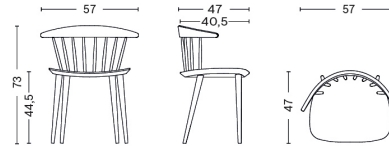

## J77, J104 & J110

---

J77

**Material** solid wood  
Optional felt gliders

**Dimensions** W43 x D43 x H79 cm  
Seat height 44,5 cm, Seat depth 33 cm  
Requires assembly

J104

**Material** solid wood  
Optional felt gliders

**Dimensions** W57 x D47 x H73 cm  
Seat height 44,5 cm, Seat depth 40,6 cm  
Requires assembly

J110

**Material** solid wood  
Optional felt gliders

**Dimensions** W53 x D60 x H106 cm  
Seat height 44,5 cm, Seat depth 42,2 cm  
Requires assembly