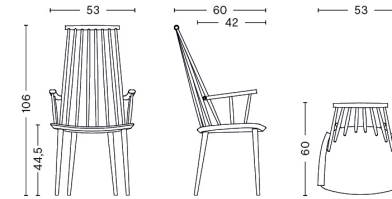

## J77, J104 & J110

---

J77

**Material** solid wood  
Optional felt gliders

**Dimensions** W43 x D43 x H79 cm  
Seat height 44,5 cm, Seat depth 33 cm  
Requires assembly

J104

**Material** solid wood  
Optional felt gliders

**Dimensions** W57 x D47 x H73 cm  
Seat height 44,5 cm, Seat depth 40,6 cm  
Requires assembly

J110

**Material** solid wood  
Optional felt gliders

**Dimensions** W53 x D60 x H106 cm  
Seat height 44,5 cm, Seat depth 42,2 cm  
Requires assembly