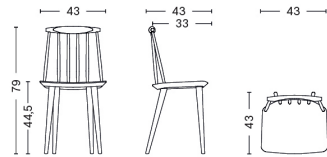

## J77, J104 & J110

---

J77

**Material** solid wood  
Optional felt gliders

**Dimensions** W43 x D43 x H79 cm  
Seat height 44,5 cm, Seat depth 33 cm  
Requires assembly

J104

**Material** solid wood  
Optional felt gliders

**Dimensions** W57 x D47 x H73 cm  
Seat height 44,5 cm, Seat depth 40,6 cm  
Requires assembly

J110

**Material** solid wood  
Optional felt gliders

**Dimensions** W53 x D60 x H106 cm  
Seat height 44,5 cm, Seat depth 42,2 cm  
Requires assembly