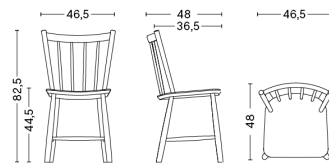

## J41 & J42

---

J41

**Material** solid wood  
Optional felt gliders

**Dimensions** W46,5 x D48 x H82,5 cm  
Seat height 44,5 cm, Seat depth 36,5 cm

J42

**Material** solid wood  
Optional felt gliders

**Dimensions** W57,5 x D53,5 x H87 cm  
Seat height 44,5 cm, Seat depth 39 cm

**Dimensions** W57 x D47 x H73 cm  
Seat height 44,5 cm, Seat depth 40,6 cm  
Requires assembly

J110

**Material** solid wood  
Optional felt gliders

**Dimensions** W53 x D60 x H106 cm  
Seat height 44,5 cm, Seat depth 42,2 cm  
Requires assembly