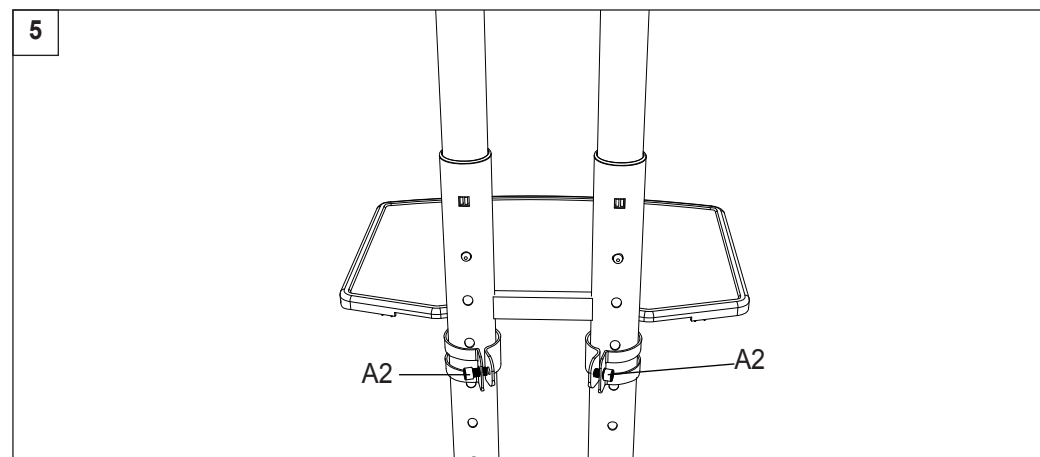

## DQ TV floorstand Themis 600 black

6

8

7

9