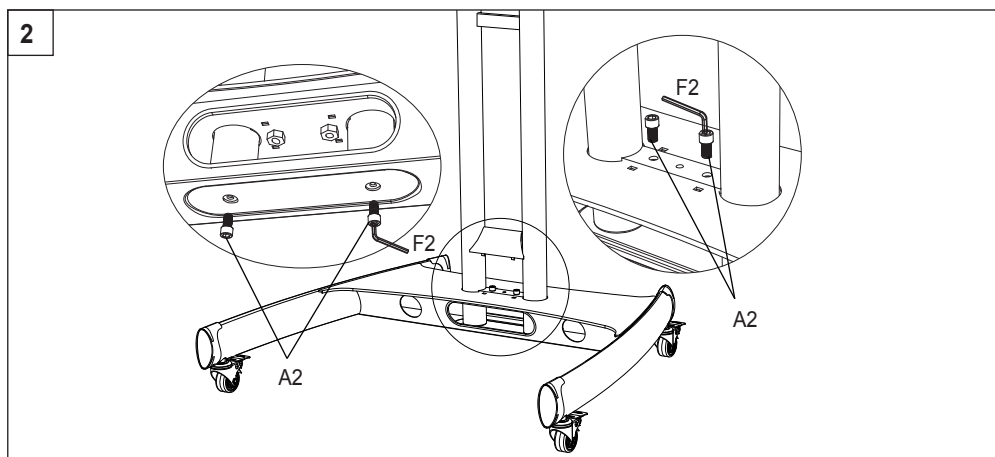

## DQ TV floorstand Themis 600 black

6

8

7

9