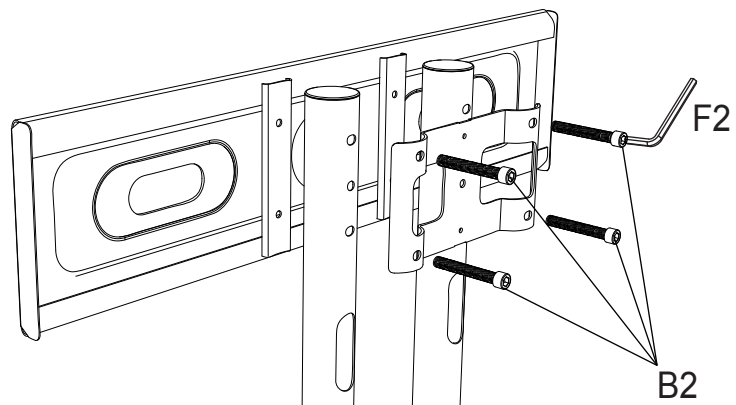

## DQ TV floorstand Themis 600 black

6

8

7

9