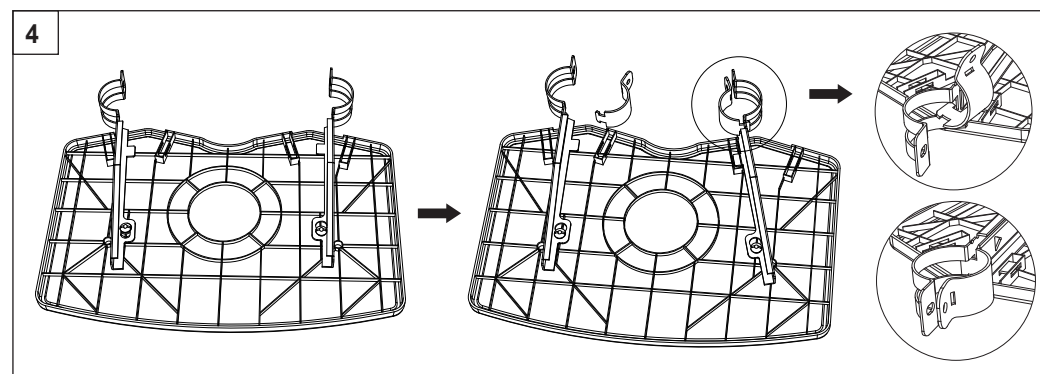

## DQ TV floorstand Themis 600 black

6

8

7

9