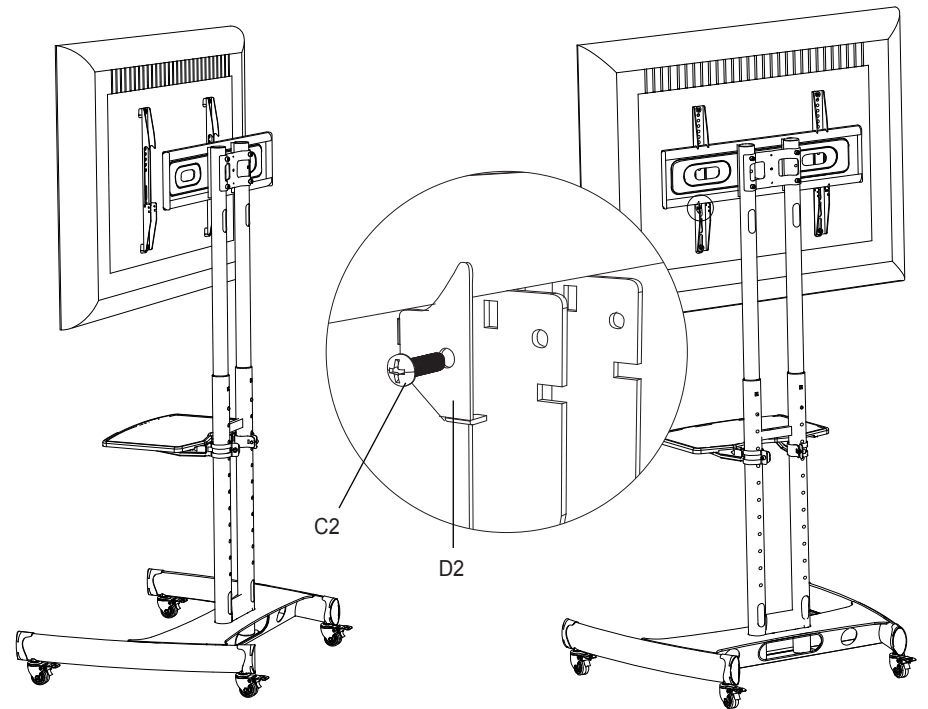

## DQ TV floorstand Themis 600 black

6

8

7

9