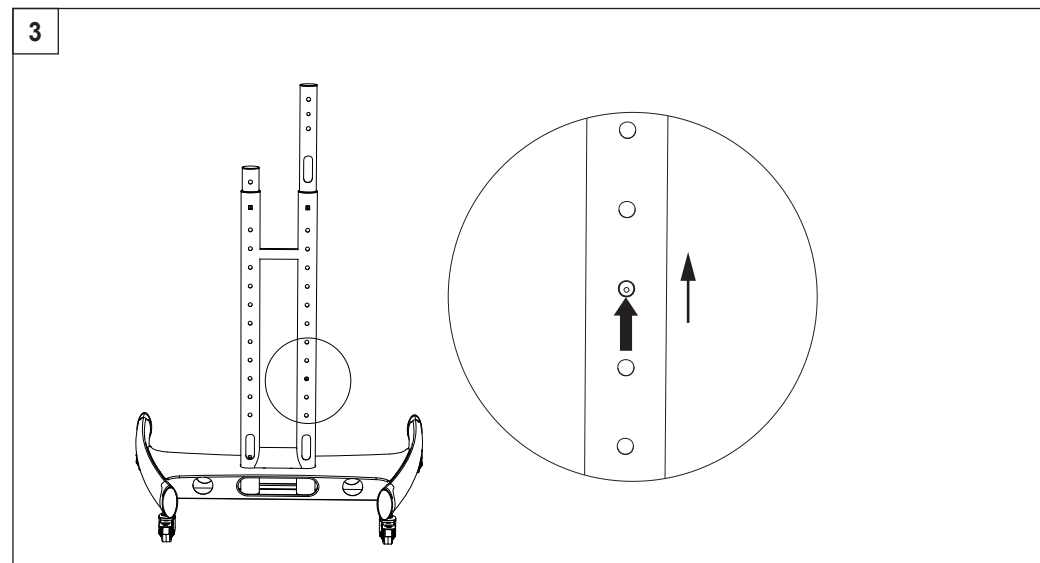

## DQ TV floorstand Themis 600 black

6

8

7

9