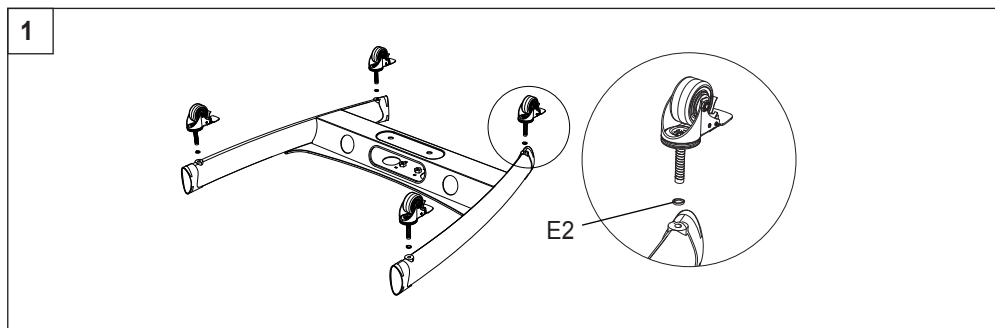

## DQ TV floorstand Themis 600 black

6

8

7

9