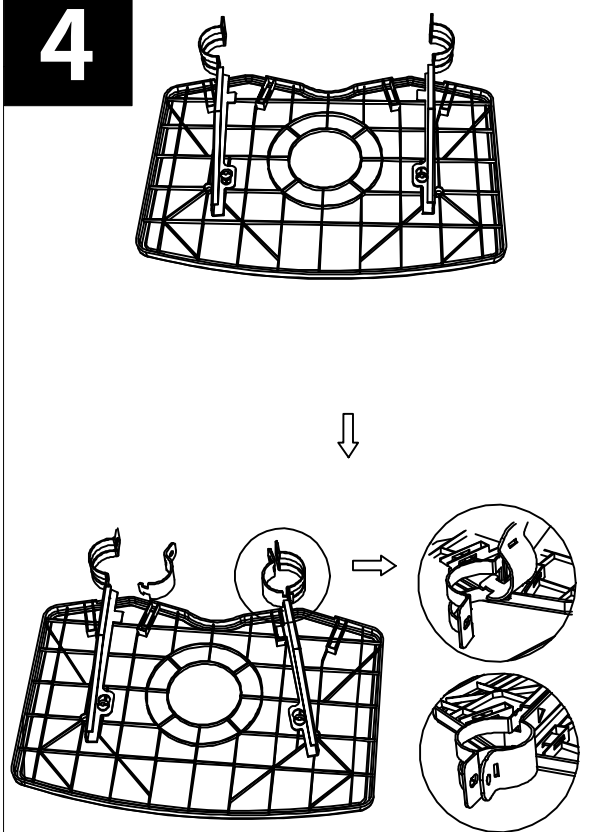

DQ TV Floorstand Lupos 600 Black

3

4

5

- 8 x2
- A2 x2

6

- C1 x4
- 9 x1
- A2 x4
- D2 x8

7