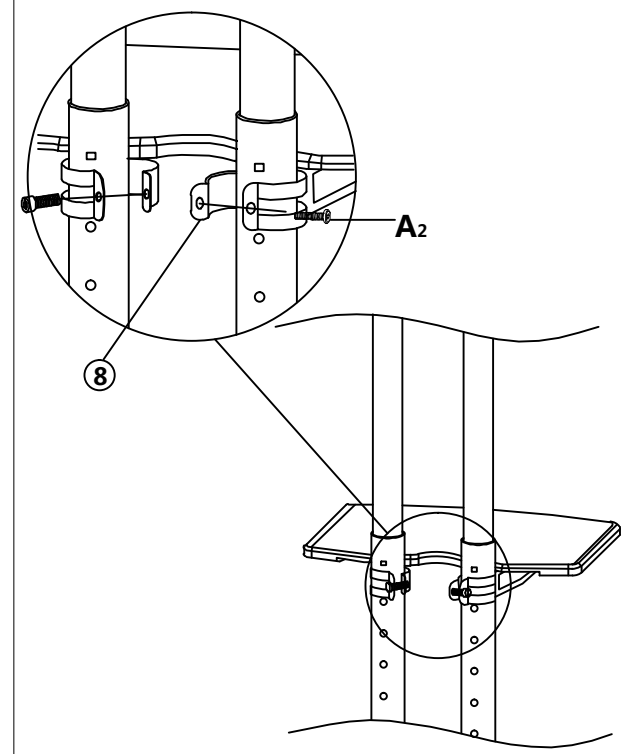

DQ TV Floorstand Lupos 600 Black

3

4

5

- 8 x2
- A2 x2

6

- C1 x4
- 9 x1
- A2 x4
- D2 x8

7

- 10 x2

8

- 6 x1
- 7 x1
- B x4

9

- A1 x4
- D1 x8
- C2 x4

10