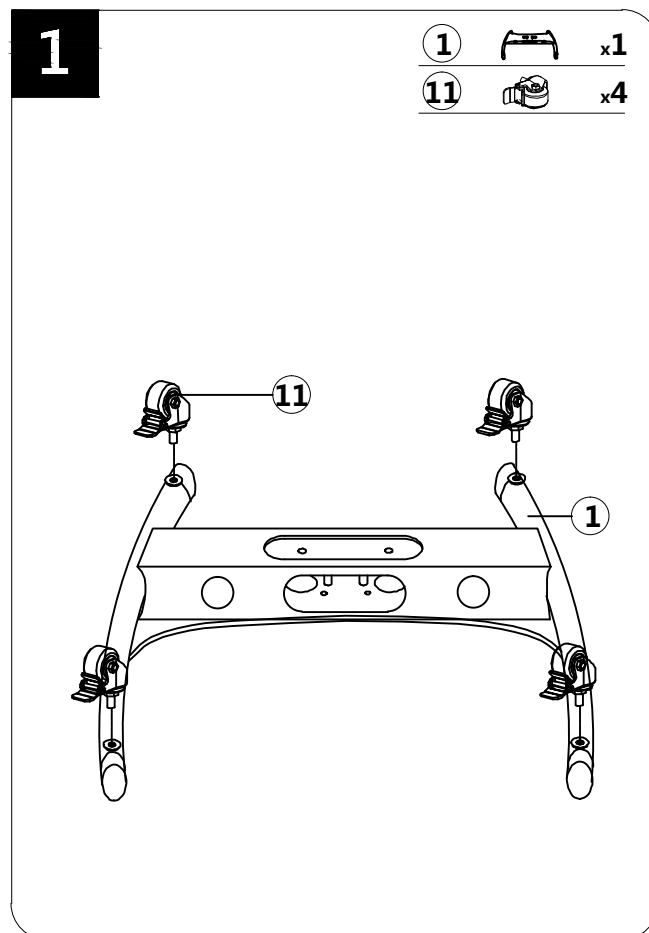

DQ TV Floorstand Lupos 600 Black

3

4

5

- 8 x2
- A2 x2

6

- C1 x4
- 9 x1
- A2 x4
- D2 x8

7

- 10 x2

8

- 6 x1
- 7 x1
- B x4

9

- A1 x4
- D1 x8
- C2 x4

10