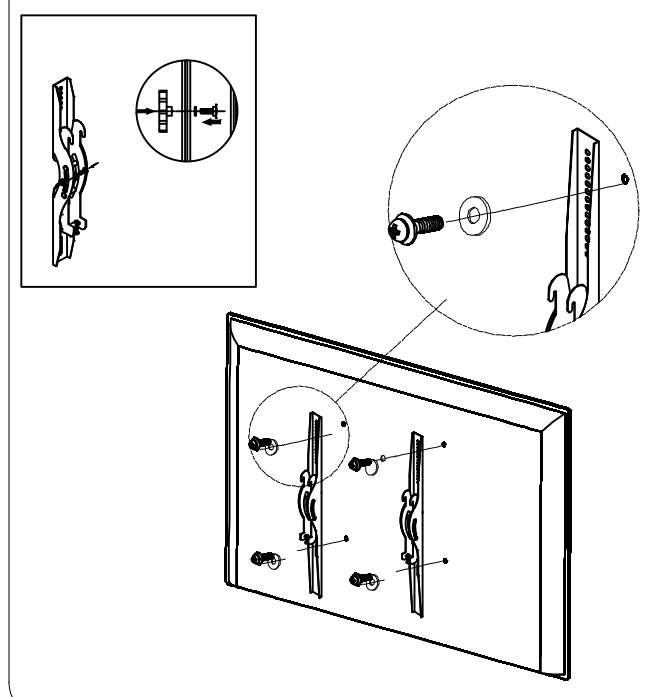

3

4

5

- 8 x2
- A2 x2

6

- C1 x4
- 9 x1
- A2 x4
- D2 x8

7

- 10 x2

8

- 6 x1
- 7 x1
- B x4

9

- A1 x4
- D1 x8
- C2 x4

10