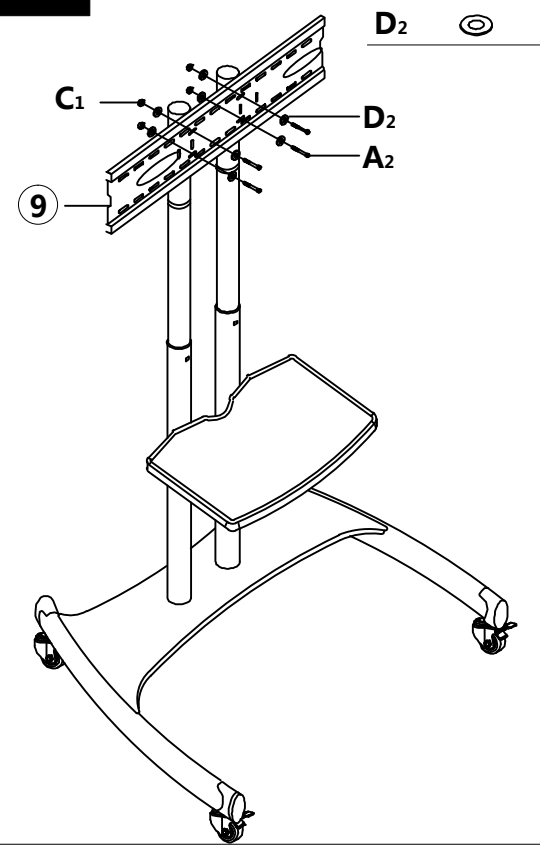

DQ TV Floorstand Lupos 600 Black

3

4

5

- 8 x2
- A2 x2

6

- C1 x4
- 9 x1
- A2 x4
- D2 x8

7

- 10 x2

8

- 6 x1
- 7 x1
- B x4

9

- A1 x4
- D1 x8
- C2 x4

10