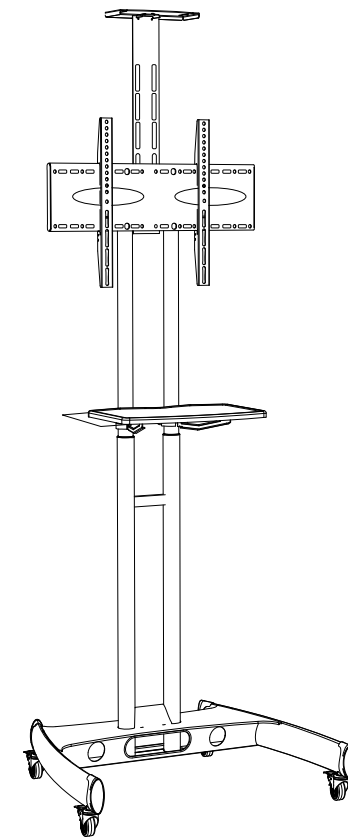

DQ TV Floorstand Lupos 600 Black

3

4

5

- 8 x2
- A2 x2

6

- C1 x4
- 9 x1
- A2 x4
- D2 x8

7

- 10 x2

8

- 6 x1
- 7 x1
- B x4

9

- A1 x4
- D1 x8
- C2 x4

10