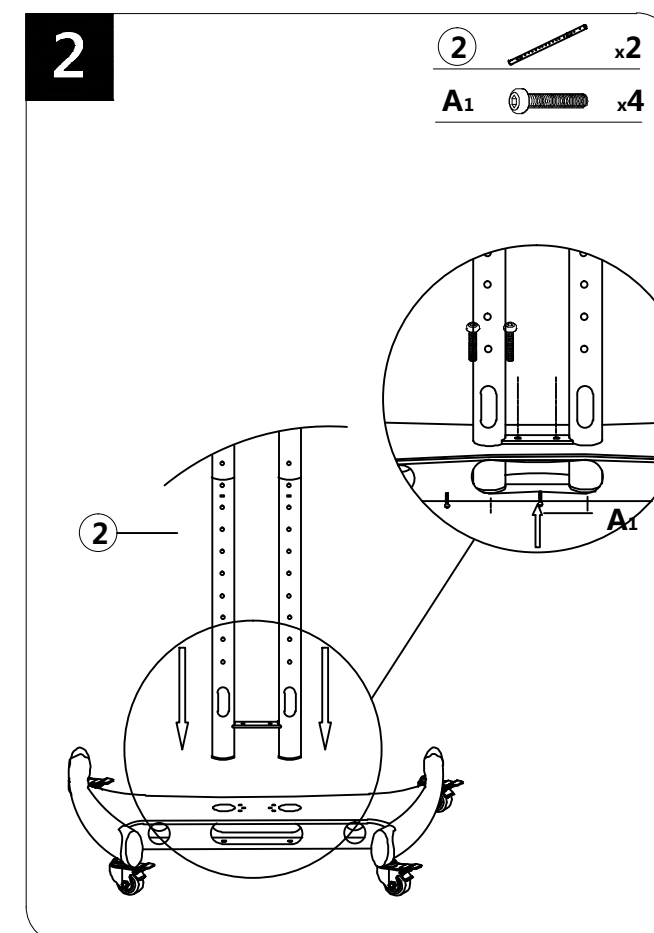

DQ TV Floorstand Lupos 600 Black

3

4

5

- 8 x2
- A2 x2

6

- C1 x4
- 9 x1
- A2 x4
- D2 x8

7

- 10 x2

8

- 6 x1
- 7 x1
- B x4

9

- A1 x4
- D1 x8
- C2 x4

10