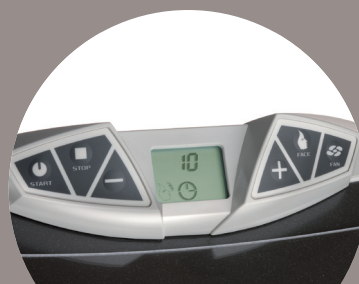

ONYX T

Evenals de Jade is ook de Onyx verkrijgbaar met T-statief. Het hoogwaardige gasveermechanisme en de stalen voet, maken deze versie zeer geschikt voor iedereen die de voorkeur geeft aan zijn of haar eigen comfortabele bed. De Onyx T is bovendien favoriet bij mensen met beperkte ruimte die op zoek zijn naar een ruimtebesparende oplossing voor luxueus zonnen.