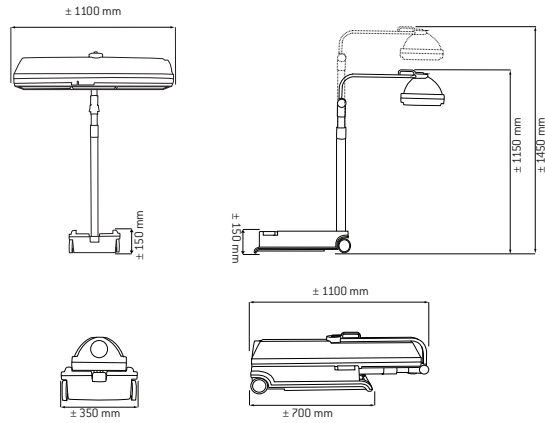

MOBILE SUN

	Hapro Mobile Sun HP 8540
Lampen	3 x 500 W HPA
Reflector	Parabolische reflector
Effectief bruiningsoppervlak	185 x 75 cm
Sessiegeheugen (2 gebruikers)	•
Optimale afstandsbepaling	•
Analoge Timer	•
Gebruiksgereed maken / opbergen	< 10 seconden
UV-beschermbrillen	2
Vermogen	1,65 kW
Kleur	Clay Blush
Gewicht	30,4 kg

• = Standaard, – = Niet van toepassing