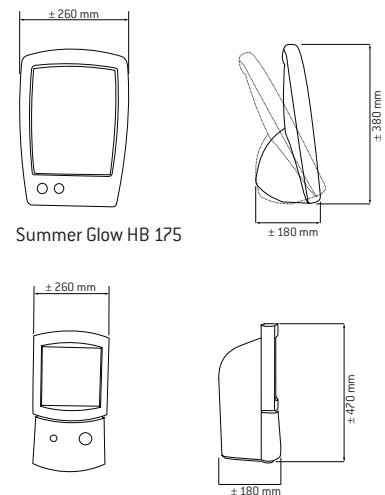

SUMMER GLOW

	Hapro Summer Glow HB 175	Hapro Summer Glow HB 404
Lampen	4 x 15 W	1 x 400 W HPA
Reflector	SRS	Parabolische reflector
Effectief bruiningsoppervlak	27 x 21 cm	40 x 60 cm
Sessiegeheugen (2 gebruiker)	•	–
Optimale afstandsbepaling	–	•
Analoge Timer	•	•
UV-beschermbrillen	1	2
Vermogen	0,075 kW	0,44 kW
Kleur	Bright White	Bright White
Gewicht	2,9 kg	5,5 kg

*Het geïntegreerde strip reflector systeem (SRS) zorgt voor een optimale efficiency van de lichtopbrengst

• = Standaard, – = Niet van toepassing

Summer Glow HB 404