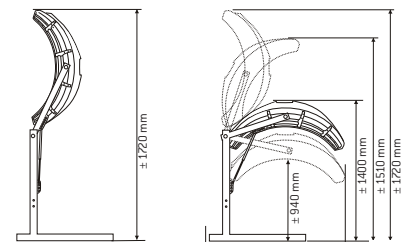

T = Dubbel kantelbaar statief, C = Bruiningstunnel, Lc = combilamp
○ = Optioneel, • = Standaard, – = Niet van toepassing

Jade T

Jade C

ONYX

	Onyx 14/5 T	Onyx 14/1 T	Onyx 26/5 C	Onyx 26/1 C
Lampen	14 x 100 W L**	10 x 100 W L** 4 x 80 W	14 x 100 W L** 12 x 100 W	10 x 100 W L** 4 x 80 W 12 x 100 W
Reflector	SRS	SRS	SRS	SRS
Gezichtsbruiner	5 x 25 W	1 x 400 W	5 x 25 W	1 x 400 W
Vermogen	1,81 kW	1,98 kW	3,19 kW	3,24 kW
Digitale timer	•	•	•	•
Weksignaal	•	•	•	•
Urenteller	•	•	•	•
UV-beschermbrillen	2	2	2	2
Lichaamskoeler	•	•	•	•
Decoratie element voorkant	–	–	•	•
Kleur	Titanium Bronze Metallic	Titanium Bronze Metallic	Titanium Bronze Metallic	Titanium Bronze Metallic
Gewicht	81 kg	84 kg	128 kg	131 kg

T = Dubbel kantelbaar statief, C = Bruiningstunnel, ** Lampenlengte 1,9 m, standaard 100 W lamp heeft een lengte van 1,78 m,
• = Standaard, – = Niet van toepassing

L = 2250 mm

L = 2250 mm

Onyx T

Onyx T

L = 2100 mm