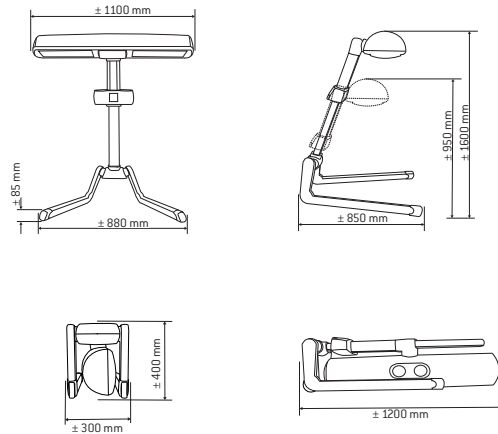

INNERGIZE

	Hapro Innergize HP 8580
Lampen	2 x 300 W UV – HPA 2 x Infrarood – 1100 W
Reflector	Parabolische reflector
Effectief bruiningsoppervlak	190 x 70 cm
Optimale afstandsbepaling	•
Touch screen	•
Digitale timer	•
Urenteller	•
Gebruiksgereed maken / opbergen	< 10 seconden
Snooze	•
Sessieherhaling	•
Weksignaal	•
Aroma	•
Gedeeltelijke body sessie*	•
Gelijktijdig gebruik van UV- en infraroodlampen	•
Alleen infrarood aan	•
UV-beschermbrillen	2
Vermogen	2,2 kW
Kleur	Pure White
Gewicht	ca. 19,2 kg

*Een zijde van de Hapro Innergize lampmodule wordt ingeschakeld.

• = Standaard, – = Niet van toepassing