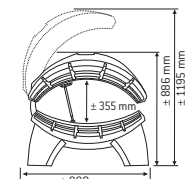

T = Dubbel kantelbaar statief, C = Bruiningstunnel, Lc = combilamp
○ = Optioneel, • = Standaard, – = Niet van toepassing

Jade T

Jade C

ONYX

	Onyx 14/5 T	Onyx 14/1 T	Onyx 26/5 C	Onyx 26/1 C
Lampen	14 x 100 W L**	10 x 100 W L** 4 x 80 W	14 x 100 W L** 12 x 100 W	10 x 100 W L** 4 x 80 W 12 x 100 W
Reflector	SRS	SRS	SRS	SRS
Gezichtsbruiner	5 x 25 W	1 x 400 W	5 x 25 W	1 x 400 W
Vermogen	1,81 kW	1,98 kW	3,19 kW	3,24 kW
Digitale timer	•	•	•	•
Weksignaal	•	•	•	•
Urenteller	•	•	•	•
UV-beschermbrillen	2	2	2	2
Lichaamskoeler	•	•	•	•
Decoratie element voorkant	–	–	•	•
Kleur	Titanium Bronze Metallic	Titanium Bronze Metallic	Titanium Bronze Metallic	Titanium Bronze Metallic
Gewicht	81 kg	84 kg	128 kg	131 kg

T = Dubbel kantelbaar statief, C = Bruiningstunnel, ** Lampenlengte 1,9 m, standaard 100 W lamp heeft een lengte van 1,78 m,
• = Standaard, – = Niet van toepassing

L = 2250 mm

L = 2250 mm

Onyx T

Onyx T

L = 2100 mm