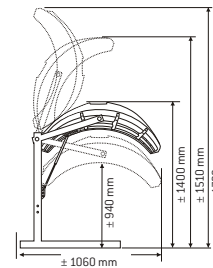

V = Verticaal kantelsysteem, C = bruiningstunnel, • = Standaard, – = Niet van toepassing

Topaz V

Topaz V

Topaz C

JADE

	Jade 12 T	Jade 12 T Lc	Jade 24 C	Jade 24 C Lc
Lampen	12 x 100 W	6 x 100 W 6 x 100 W Lc	24 x 100 W	18 x 100 W 6 x 100 W Lc
Reflector	SRS	SRS	SRS	SRS
Gezichtsbruiner	–	geïntegreerd	–	geïntegreerd
Vermogen	1,33 kW	1,33 kW	2,83 kW	2,83 kW
Analoge timer	•	•	•	•
Weksignaal	•	•	•	•
UV-beschermbrillen	2	2	2	2
Lichaamskoeler	○	○	○	○
Decoratie element voorkant	–	–	○	○
Kleur	Pearl White	Pearl White	Pearl White	Pearl White
Gewicht	73 kg	73 kg	119 kg	121 kg

T = Dubbel kantelbaar statief, C = Bruiningstunnel, Lc = combilamp
○ = Optioneel, • = Standaard, – = Niet van toepassing

Jade T

Jade C

ONYX

	Onyx 14/5 T	Onyx 14/1 T	Onyx 26/5 C	Onyx 26/1 C
Lampen	14 x 100 W L**	10 x 100 W L** 4 x 80 W	14 x 100 W L** 12 x 100 W	10 x 100 W L** 4 x 80 W 12 x 100 W
Reflector	SRS	SRS	SRS	SRS
Gezichtsbruiner	5 x 25 W	1 x 400 W	5 x 25 W	1 x 400 W
Vermogen	1,81 kW	1,98 kW	3,19 kW	3,24 kW
Digitale timer	•	•	•	•
Weksignaal	•	•	•	•
Urenteller	•	•	•	•
UV-beschermbrillen	2	2	2	2
Lichaamskoeler	•	•	•	•
Decoratie element voorkant	–	–	•	•
Kleur	Titanium Bronze Metallic	Titanium Bronze Metallic	Titanium Bronze Metallic	Titanium Bronze Metallic
Gewicht	81 kg	84 kg	128 kg	131 kg

T = Dubbel kantelbaar statief, C = Bruiningstunnel, ** Lampenlengte 1,9 m, standaard 100 W lamp heeft een lengte van 1,78 m,
• = Standaard, – = Niet van toepassing

L = 2250 mm

L = 2250 mm

Onyx T

Onyx T

L = 2100 mm