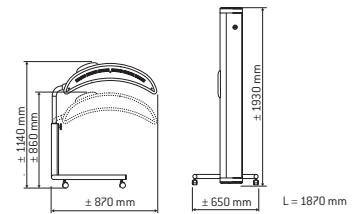

TOPAZ

	Topaz 10 V	Topaz 10/1 V	Topaz 12 V	Topaz 24 C	Topaz 24/1 C
Lampen	10 x 100 W	6 x 100 W 4 x 80 W	12 x 100 W	24 x 100 W	20 x 100 W 4 x 80 W
Reflector	Reflectieplaat	Reflectieplaat	Reflectieplaat	Reflectieplaat	Reflectieplaat
Gezichtsbruiner	–	1 x 400 W	–	–	1 x 300 W
Vermogen	1,16 kW	1,42 kW	1,36 kW	2,60 kW	2,90 kW
Analoge timer	•	•	•	•	•
UV-beschermbrillen	2	2	2	2	2
Kleur	Bright White	Bright White	Bright White	Bright White Earth	Bright White Earth
Gewicht	39,5 kg	43,5 kg	42,5 kg	96 kg	102 kg

V = Verticaal kantelsysteem, C = bruiningstunnel, • = Standaard, – = Niet van toepassing

Topaz V

Topaz V