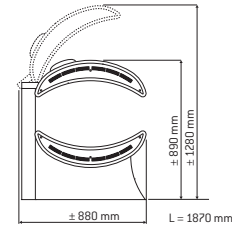

Topaz C

JADE

	Jade 12 T	Jade 12 T Lc	Jade 24 C	Jade 24 C Lc
Lampen	12 x 100 W	6 x 100 W 6 x 100 W Lc	24 x 100 W	18 x 100 W 6 x 100 W Lc
Reflector	SRS	SRS	SRS	SRS
Gezichtsbruiner	–	geïntegreerd	–	geïntegreerd
Vermogen	1,33 kW	1,33 kW	2,83 kW	2,83 kW
Analoge timer	•	•	•	•
Weksignaal	•	•	•	•
UV-beschermbrillen	2	2	2	2
Lichaamskoeler	○	○	○	○
Decoratie element voorkant	–	–	○	○
Kleur	Pearl White	Pearl White	Pearl White	Pearl White
Gewicht	73 kg	73 kg	119 kg	121 kg

T = Dubbel kantelbaar statief, C = Bruiningstunnel, Lc = combilamp
○ = Optioneel, • = Standaard, – = Niet van toepassing