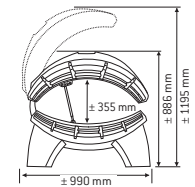

V = Verticaal kantelsysteem, C = bruiningstunnel, • = Standaard, – = Niet van toepassing

Topaz V

Topaz V

Topaz C

JADE

	Jade 12 T	Jade 12 T Lc	Jade 24 C	Jade 24 C Lc
Lampen	12 x 100 W	6 x 100 W 6 x 100 W Lc	24 x 100 W	18 x 100 W 6 x 100 W Lc
Reflector	SRS	SRS	SRS	SRS
Gezichtsbruiner	–	geïntegreerd	–	geïntegreerd
Vermogen	1,33 kW	1,33 kW	2,83 kW	2,83 kW
Analoge timer	•	•	•	•
Weksignaal	•	•	•	•
UV-beschermbrillen	2	2	2	2
Lichaamskoeler	○	○	○	○
Decoratie element voorkant	–	–	○	○
Kleur	Pearl White	Pearl White	Pearl White	Pearl White
Gewicht	73 kg	73 kg	119 kg	121 kg

T = Dubbel kantelbaar statief, C = Bruiningstunnel, Lc = combilamp
○ = Optioneel, • = Standaard, – = Niet van toepassing

Jade T

Jade C

ONYX

	Onyx 14/5 T	Onyx 14/1 T	Onyx 26/5 C	Onyx 26/1 C
Lampen	14 x 100 W L**	10 x 100 W L** 4 x 80 W	14 x 100 W L** 12 x 100 W	10 x 100 W L** 4 x 80 W 12 x 100 W
Reflector	SRS	SRS	SRS	SRS
Gezichtsbruiner	5 x 25 W	1 x 400 W	5 x 25 W	1 x 400 W
Vermogen	1,81 kW	1,98 kW	3,19 kW	3,24 kW
Digitale timer	•	•	•	•
Weksignaal	•	•	•	•
Urenteller	•	•	•	•
UV-beschermbrillen	2	2	2	2
Lichaamskoeler	•	•	•	•
Decoratie element voorkant	–	–	•	•
Kleur	Titanium Bronze Metallic	Titanium Bronze Metallic	Titanium Bronze Metallic	Titanium Bronze Metallic
Gewicht	81 kg	84 kg	128 kg	131 kg

T = Dubbel kantelbaar statief, C = Bruiningstunnel, ** Lampenlengte 1,9 m, standaard 100 W lamp heeft een lengte van 1,78 m,
• = Standaard, – = Niet van toepassing

L = 2250 mm

L = 2250 mm

Onyx T

Onyx T

L = 2100 mm