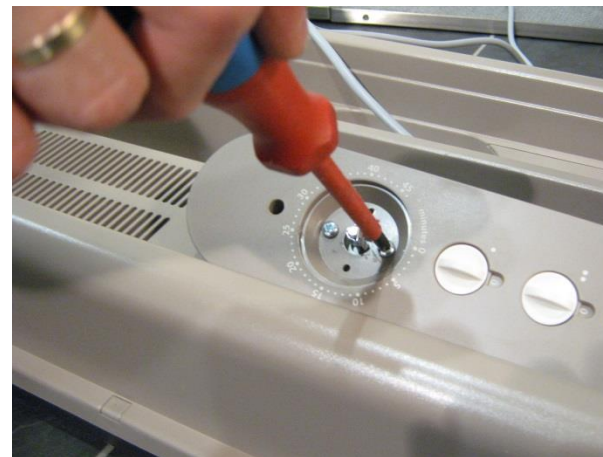

Mobilesun HP8540 klok en overruleprint