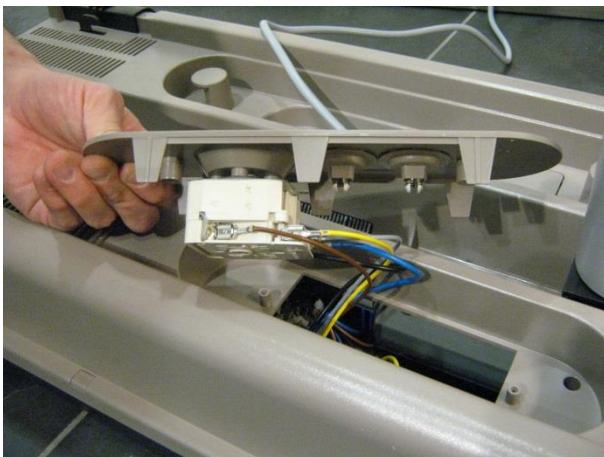

# Mobilesun HP8540 klok en overruleprint