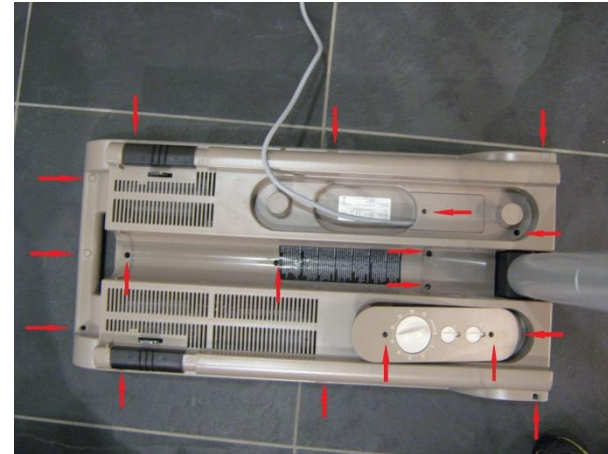

# Mobilesun HP8540 klok en overruleprint