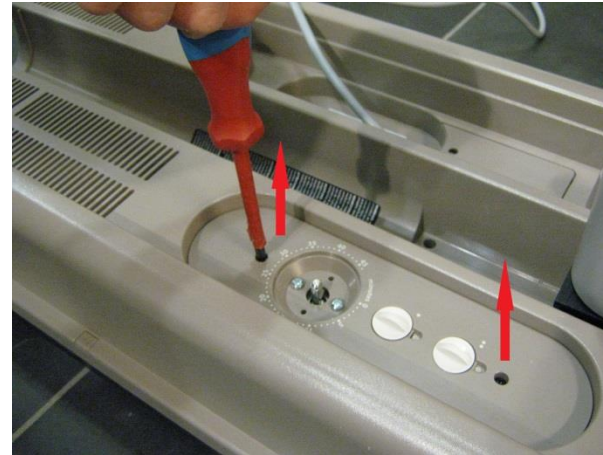

# Mobilesun HP8540 klok en overruleprint