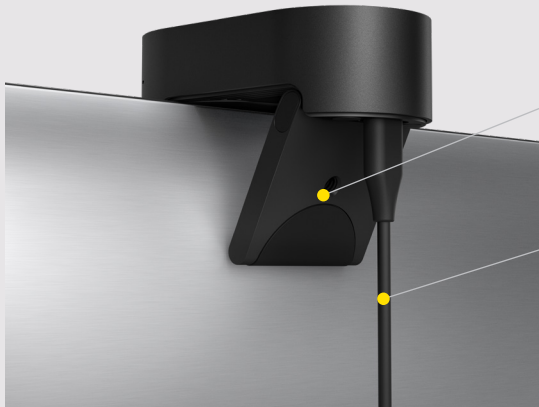

VERBINDING MAKEN - EENVOUDIGE SETUP. DIRECT VERGADEREN.

PanaCast 20 is plug-and-play. Steek de kabel in de computer, bevestig de camera met het klemmetje aan de bovenkant van het laptopscherm of de monitor en u bent klaar – waar u ook werkt.

Privacy-afscherming
Volledige controle

Simpel
Bevestig de camera met het klemmetje

Plug-and-play
U kunt verbinding maken door de kabel op de computer aan te sluiten

GEBRUIK SAMEN MET AUDIO-OPLOSSINGEN VAN JABRA.