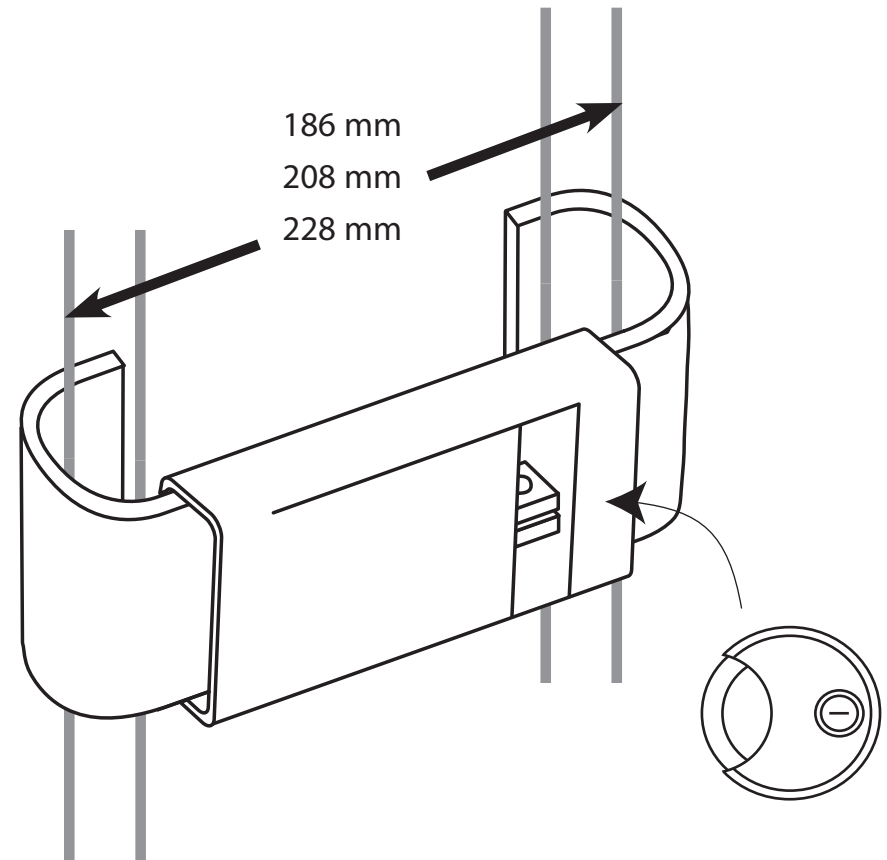

DoubleLock[®]

Trailer Lock RED

Small

Onderhoud regelmatig met WD40
Graissez régulièrement avec WD40
Regelmäßig ölen mit WD40
Regularly lubricate with WD40