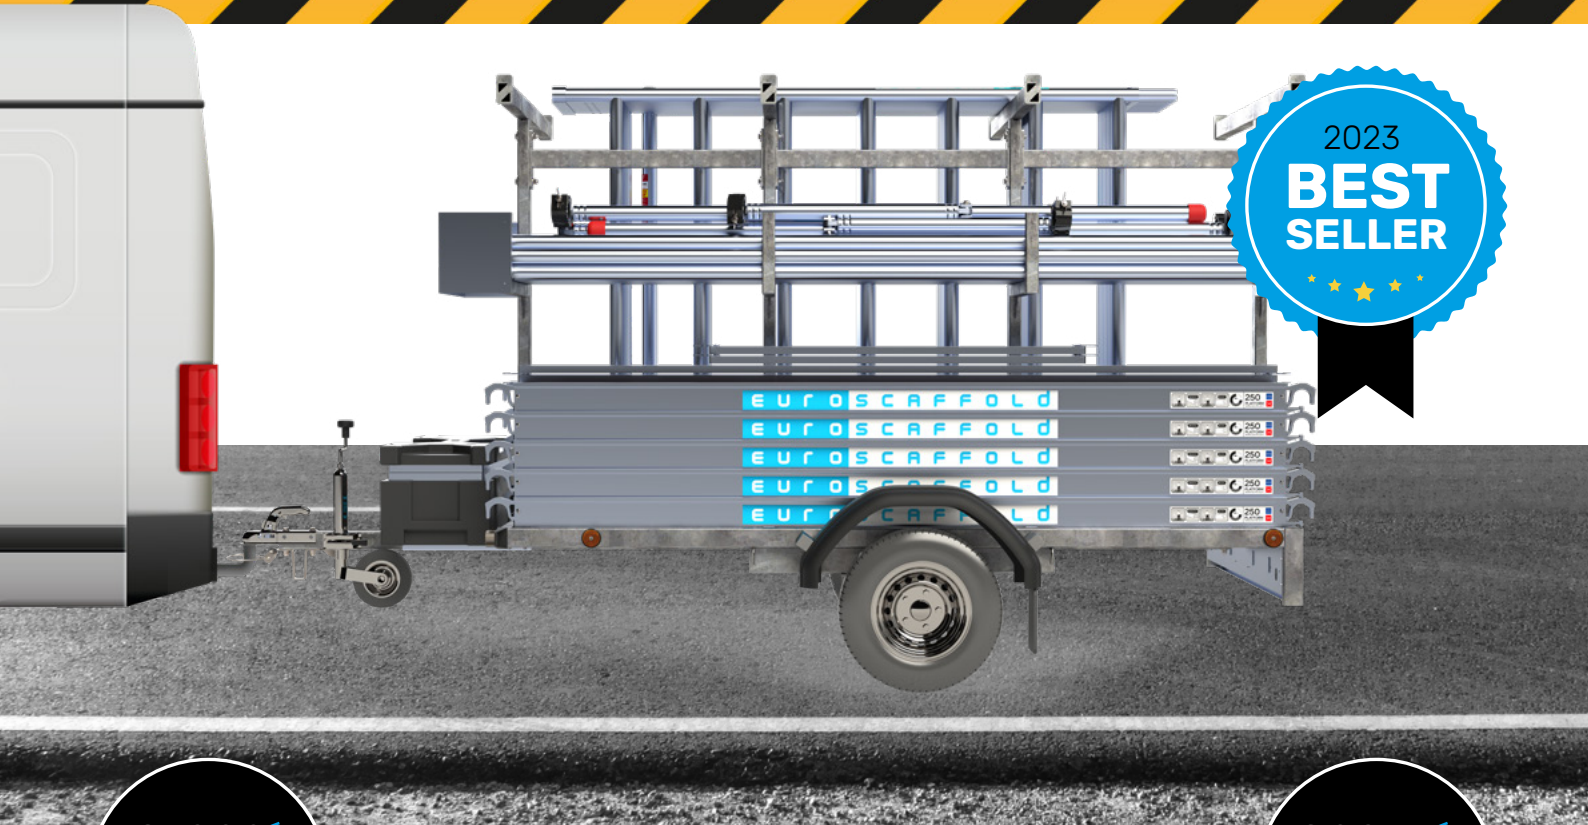

BASIC ROLSTEIGERS

VERNIEUWDE SAMENSTELLING

NU NÓG VEILIGER!

EUROSCAFFOLD

10%
KORTING

VEILIG OP WEG

2023
BEST SELLER

~~€1899,-~~
€1699,-

EUROSCAFFOLD
STEIGERAANHANGER
OPEN 250 CM

~~€2055,-~~
€1849,-

EUROSCAFFOLD
STEIGERAANHANGER
OPEN 305 CM

~~€2199,-~~
€1979,-

EUROSCAFFOLD
STEIGERAANHANGER
AFSLUITBAAR 250 CM

~~€2395,-~~
€2149,-

EUROSCAFFOLD
STEIGERAANHANGER
AFSLUITBAAR 305 CM