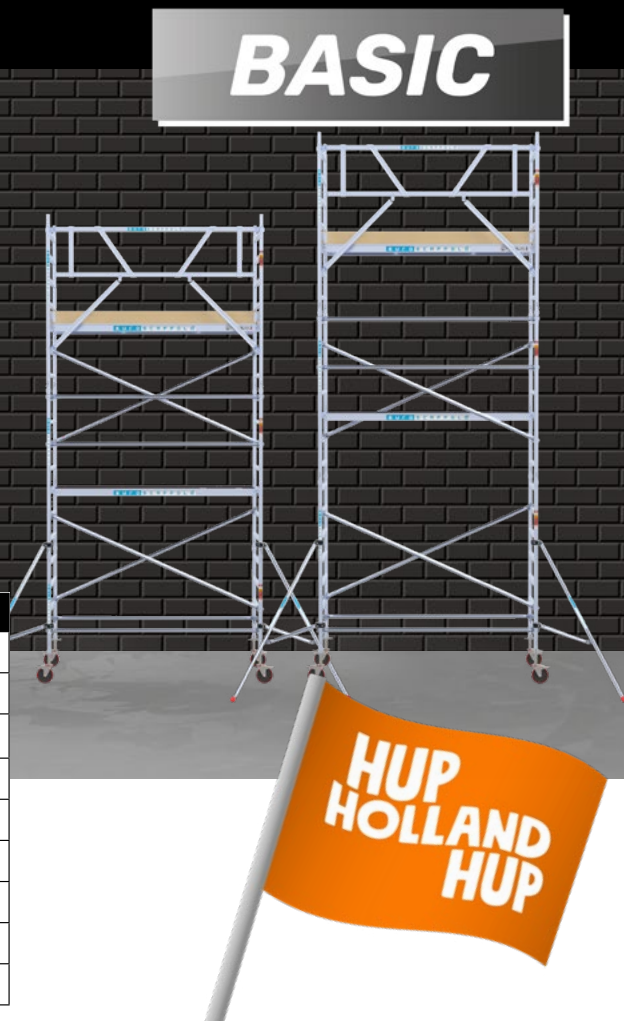

STEIGERMATERIALEN

STIJG BOVEN JEZELF UIT

**MET EEN UITBREIDINGSSET
VOOR ROLSTEIGERS
BASIC & PROFESSIONAL**

Artikel	Eurosccaffold steigermaterialen	PRIJS
10350	UITBREIDINGSSET BASIC 2 MTR 75X190	€ 559,00
10351	UITBREIDINGSSET BASIC 2 MTR 90X190	€ 595,00
10352	UITBREIDINGSSET BASIC 2 MTR 135X190	€ 610,00
10353	UITBREIDINGSSET BASIC 2 MTR 75X250	€ 599,00
10354	UITBREIDINGSSET BASIC 2 MTR 90X250	€ 639,00
10355	UITBREIDINGSSET BASIC 2 MTR 135X250	€ 665,00
10356	UITBREIDINGSSET BASIC 2 MTR 75X305	€ 645,00
10357	UITBREIDINGSSET BASIC 2 MTR 90X305	€ 685,00
10358	UITBREIDINGSSET BASIC 2 MTR 135X305	€ 699,00

PROFESSIONAL

**UITBREIDINGSSET VOOR
PROFESSIONAL ROLSTEIGERS**

Artikel	Eurosccaffold steigermaterialen	PRIJS
10360	UITBREIDINGSSET PROFESSIONAL 2 MTR 75X190 ENKELE VOORLOOPLEUNING	€ 575,00
10361	UITBREIDINGSSET PROFESSIONAL 2 MTR 90X190 ENKELE VOORLOOPLEUNING	€ 615,00
10362	UITBREIDINGSSET PROFESSIONAL 2 MTR 135X190 ENKELE VOORLOOPLEUNING	€ 705,00
10363	UITBREIDINGSSET PROFESSIONAL 2 MTR 75X250 ENKELE VOORLOOPLEUNING	€ 619,00
10364	UITBREIDINGSSET PROFESSIONAL 2 MTR 90X250 ENKELE VOORLOOPLEUNING	€ 655,00
10365	UITBREIDINGSSET PROFESSIONAL 2 MTR 135X250 ENKELE VOORLOOPLEUNING	€ 755,00
10366	UITBREIDINGSSET PROFESSIONAL 2 MTR 75X305 ENKELE VOORLOOPLEUNING	€ 655,00
10367	UITBREIDINGSSET PROFESSIONAL 2 MTR 90X305 ENKELE VOORLOOPLEUNING	€ 695,00
10368	UITBREIDINGSSET PROFESSIONAL 2 MTR 135X305 ENKELE VOORLOOPLEUNING	€ 800,00