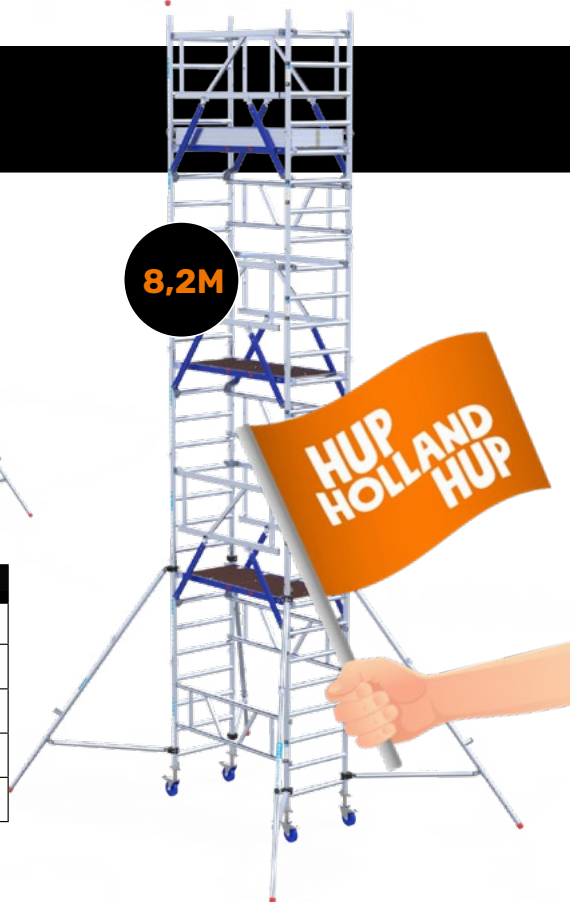

ROLSTEIGER ONE XL

Artikel	Eurosccaffold rolsteigers	PRIJS
110505	ROLSTEIGER ONE XL 75X165 4,2M WERKHOOGTE	€ 1.539,00
110506	ROLSTEIGER ONE XL 75X165 5,2M WERKHOOGTE	€ 2.085,00
110507	ROLSTEIGER ONE XL 75X165 6,2M WERKHOOGTE	€ 2.315,00
110508	ROLSTEIGER ONE XL 75X165 7,2M WERKHOOGTE	€ 2.850,00
110509	ROLSTEIGER ONE XL 75X165 8,2M WERKHOOGTE	€ 3.095,00

ALLE EUROSCAFFOLD ONE ROLSTEIGERS ZIJN
TEVENS VERKRIJGBAAR MET CARBON VLOEREN.

ROLSTEIGER ONE XL PRO

Artikel	Eurosccaffold rolsteigers	PRIJS
110510	ROLSTEIGER ONE XL PRO 75X165 4,2M WERKHOOGTE	€ 1.650,00
110511	ROLSTEIGER ONE XL PRO 75X165 5,2M WERKHOOGTE	€ 2.299,00
110512	ROLSTEIGER ONE XL PRO 75X165 6,2M WERKHOOGTE	€ 2.535,00
110513	ROLSTEIGER ONE XL PRO 75X165 7,2M WERKHOOGTE	€ 3.185,00
110514	ROLSTEIGER ONE XL PRO 75X165 8,2M WERKHOOGTE	€ 3.419,00