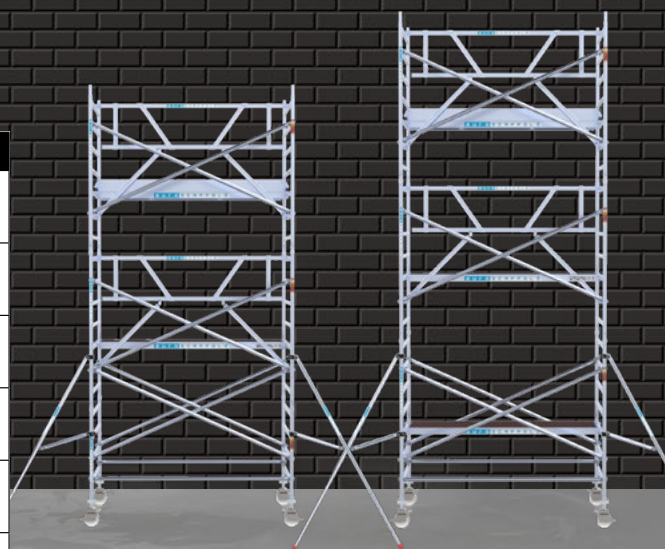

EK VOETBAL

14 JUNI T/M 14 JULI 2024

TOUR DE FRANCE

29 JUNI T/M 21 JULI 2024

OLYMPISCHE SPELEN

26 JULI T/M 11 AUGUSTUS 2024