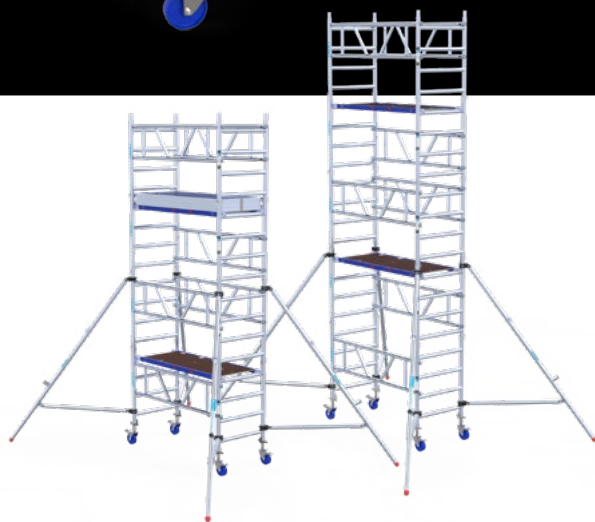

ROLSTEIGER ONE

OP TE BOUWEN DOOR 1 PERSOON

ONZE NIEUWE NUMMER 1!

COMPACT EN GESCHIKT
VOOR INDOOR GEBRUIK

Artikel	Eurosccaffold rolsteigers	PRIJS
110500	ROLSTEIGER ONE 75X120 4,2M WERKHOOGTE	€ 1.495,00
110501	ROLSTEIGER ONE 75X120 5,2M WERKHOOGTE	€ 1.999,00
110502	ROLSTEIGER ONE 75X120 6,2M WERKHOOGTE	€ 2.245,00

ROLSTEIGER ONE XL

Artikel	Eurosccaffold rolsteigers	PRIJS
110505	ROLSTEIGER ONE XL 75X165 4,2M WERKHOOGTE	€ 1.539,00
110506	ROLSTEIGER ONE XL 75X165 5,2M WERKHOOGTE	€ 2.085,00
110507	ROLSTEIGER ONE XL 75X165 6,2M WERKHOOGTE	€ 2.315,00
110508	ROLSTEIGER ONE XL 75X165 7,2M WERKHOOGTE	€ 2.850,00
110509	ROLSTEIGER ONE XL 75X165 8,2M WERKHOOGTE	€ 3.095,00

ALLE EUROSCAFFOLD ONE ROLSTEIGERS ZIJN
TEVENS VERKRIJGBAAR MET CARBON VLOEREN.

ROLSTEIGER ONE XL PRO

Artikel	Eurosccaffold rolsteigers	PRIJS
110510	ROLSTEIGER ONE XL PRO 75X165 4,2M WERKHOOGTE	€ 1.650,00
110511	ROLSTEIGER ONE XL PRO 75X165 5,2M WERKHOOGTE	€ 2.299,00
110512	ROLSTEIGER ONE XL PRO 75X165 6,2M WERKHOOGTE	€ 2.535,00
110513	ROLSTEIGER ONE XL PRO 75X165 7,2M WERKHOOGTE	€ 3.185,00
110514	ROLSTEIGER ONE XL PRO 75X165 8,2M WERKHOOGTE	€ 3.419,00