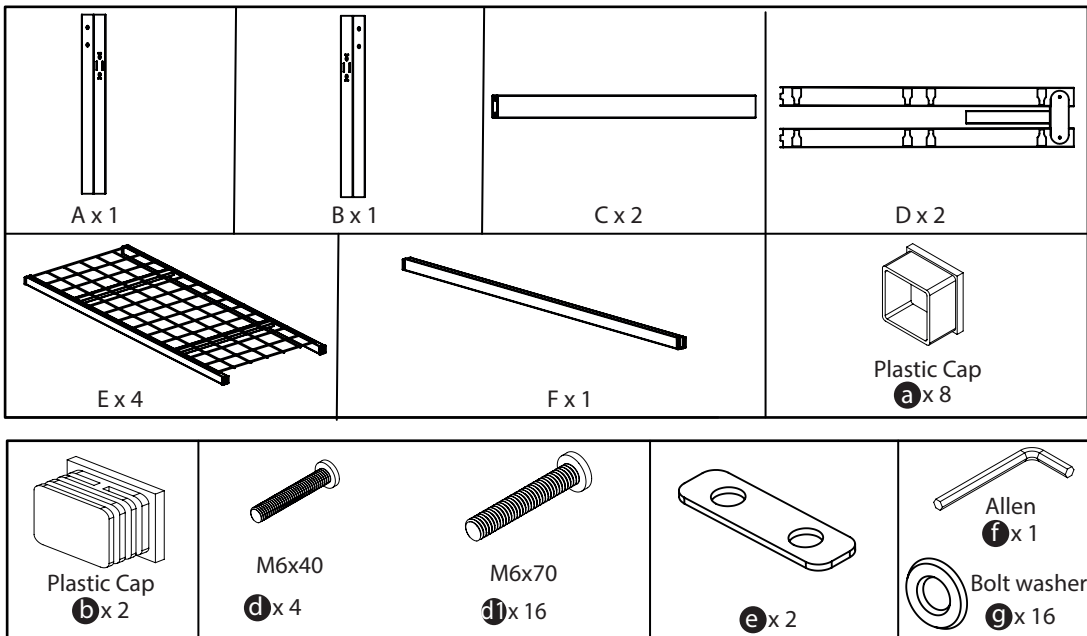

ONDERDELEN / COMPONENTS