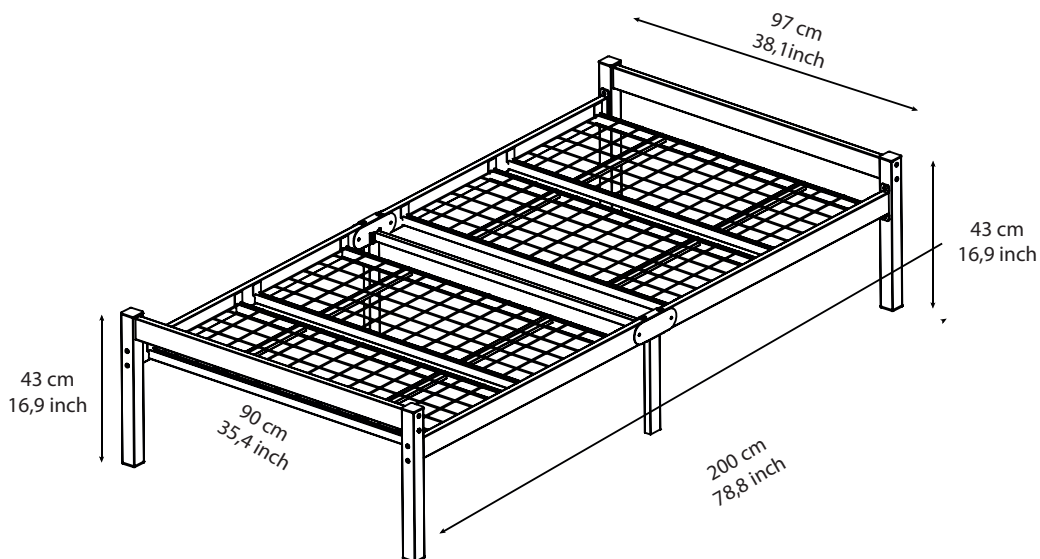

AirSleeperz®

Make your dreams comfortable

Bedframe Luuk

90x200 cm

BELANGRIJK/IMPORTANT

Draai de bouten niet te vast totdat de installatie is voltooid. Zorg ervoor dat alle bouten goed vastgeschroefd zijn voordat u het gebruikt. Gebruik enkel het gereedschap dat is meegeleverd. Gebruik geen elektrisch gereedschap!