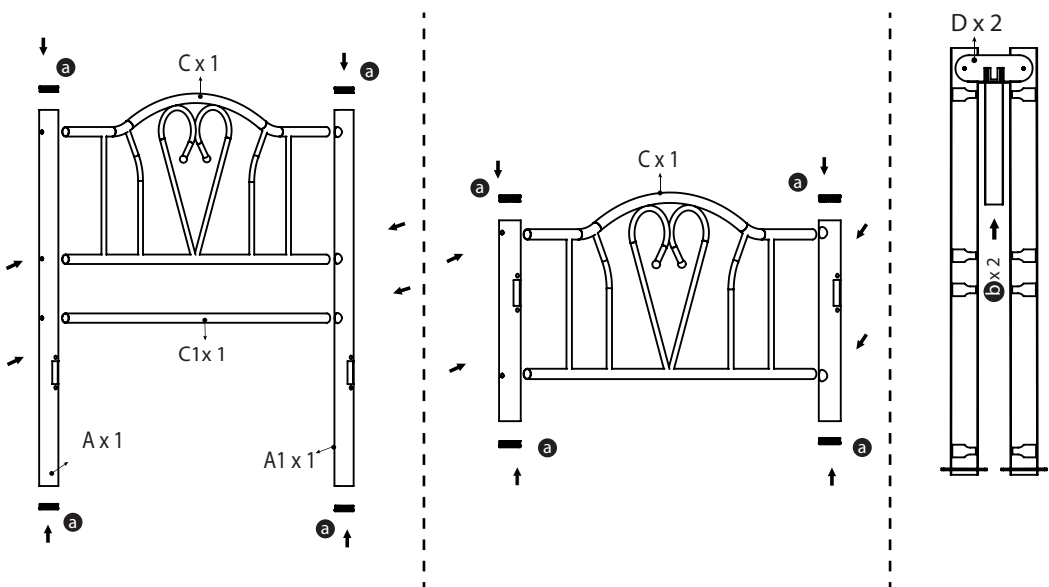

Air Sleeperz

Make your dreams comfortable

Bedframe Eva

90x200 cm

BELANGRIJK/IMPORTANT

Draai de bouten niet te vast totdat de installatie is voltooid. Zorg ervoor dat alle bouten goed vastgeschroefd zijn voordat u het gebruikt. Gebruik enkel het gereedschap dat is meegeleverd. Gebruik geen elektrisch gereedschap!

ONDERDELEN / COMPONENTS

STAPPEN / STEPS

Step / Step 1

Step / Step 2

Step / Step 3

Step / Step 4

Step / Step 5

Step / Step 6