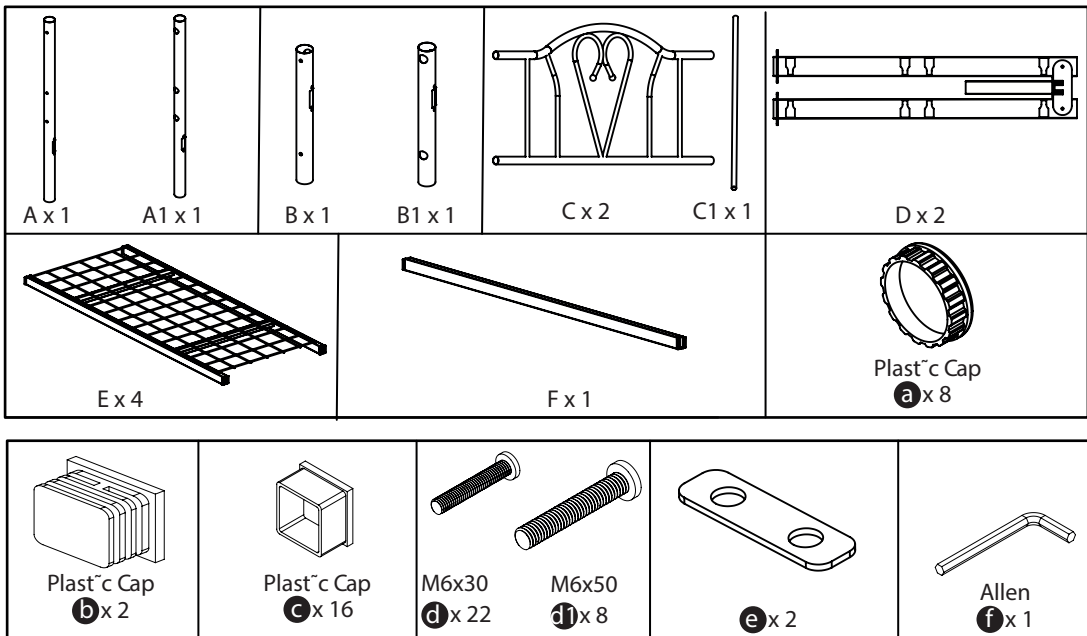

ONDERDELEN / COMPONENTS