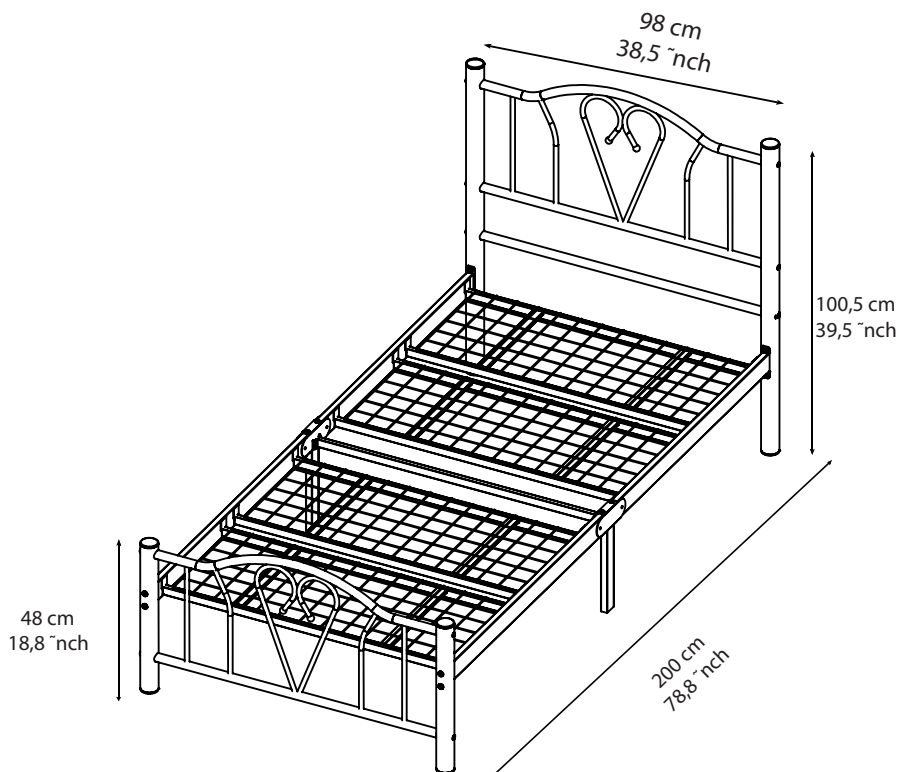

Air Sleeperz

Make your dreams comfortable

Bedframe Eva

90x200 cm

BELANGRIJK/IMPORTANT

Draai de bouten niet te vast totdat de installatie is voltooid. Zorg ervoor dat alle bouten goed vastgeschroefd zijn voordat u het gebruikt. Gebruik enkel het gereedschap dat is meegeleverd. Gebruik geen elektrisch gereedschap!