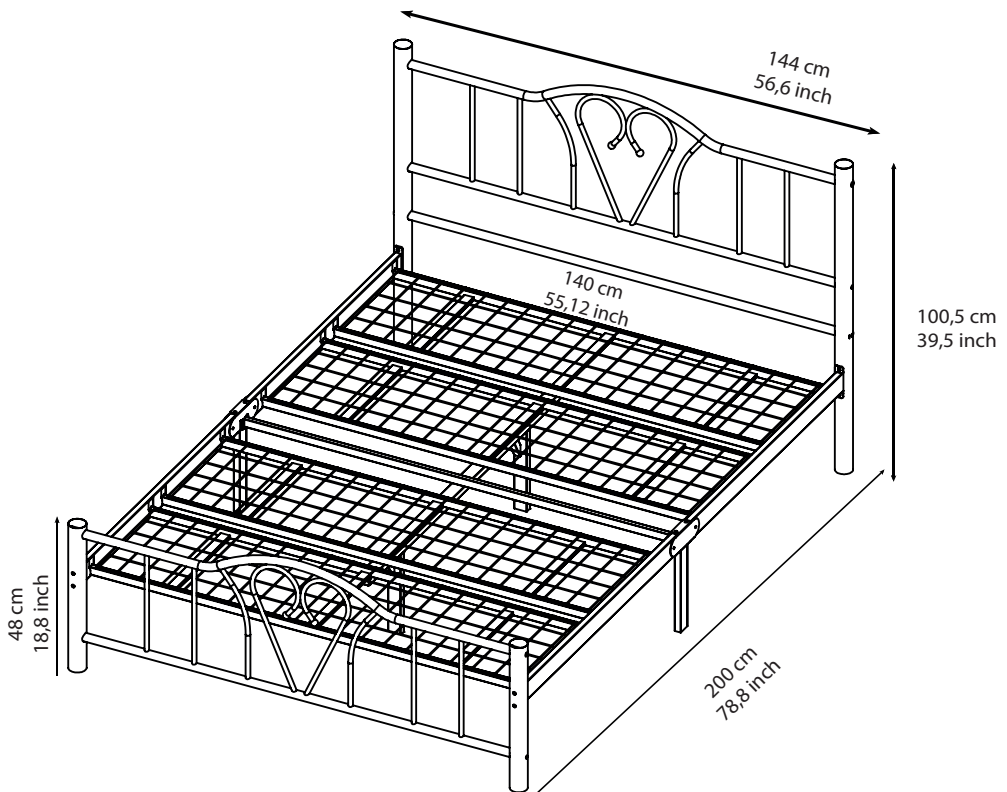

AirSleeperz®

Make your dreams comfortable

Bedframe Eva

140x200 cm

BELANGRIJK/IMPORTANT

Draai de bouten niet te vast totdat de installatie is voltooid. Zorg ervoor dat alle bouten goed vastgeschroefd zijn voordat u het gebruikt. Gebruik enkel het gereedschap dat is meegeleverd. Gebruik geen elektrisch gereedschap!