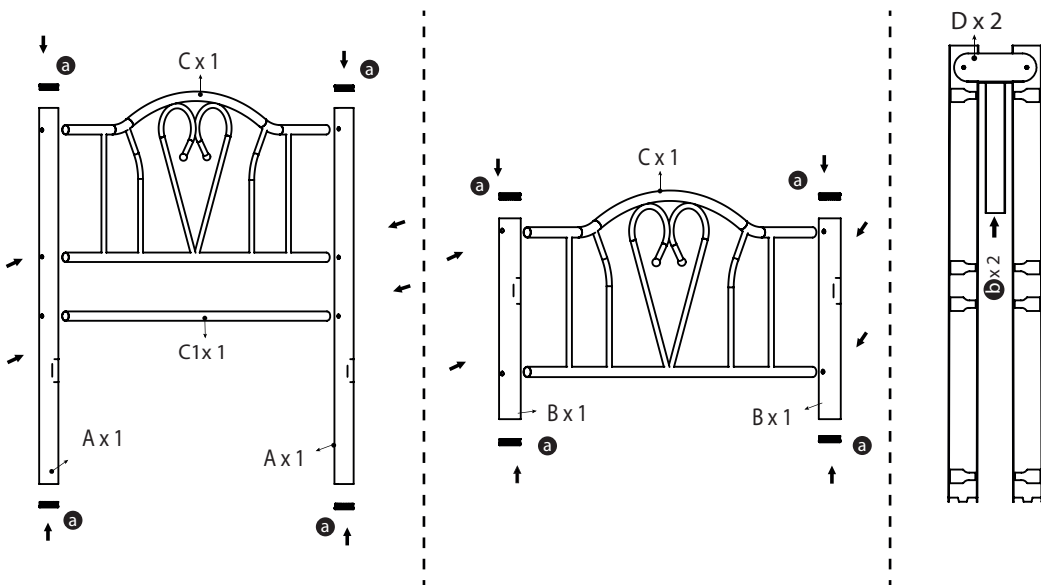

STAPPEN / STEPS

Step / Step 1