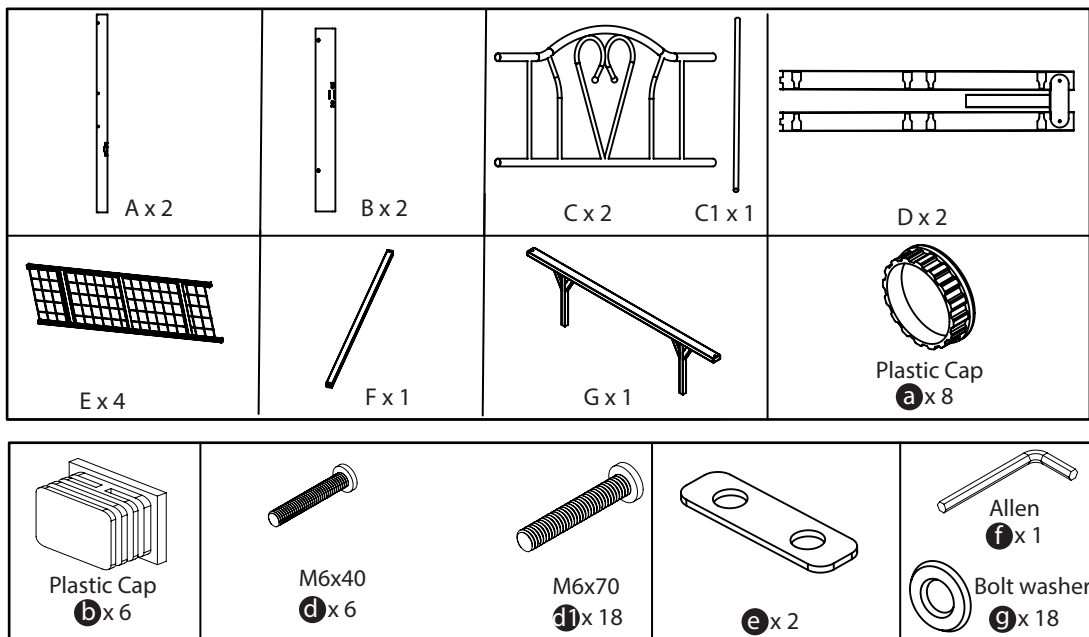

ONDERDELEN / COMPONENTS