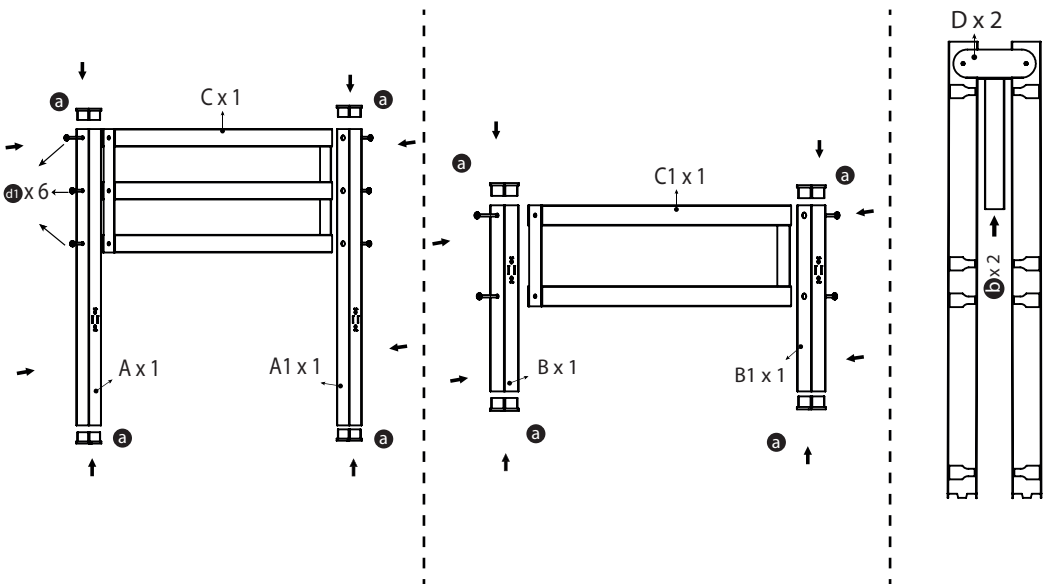

STAPPEN / STEPS

Step/Step 1