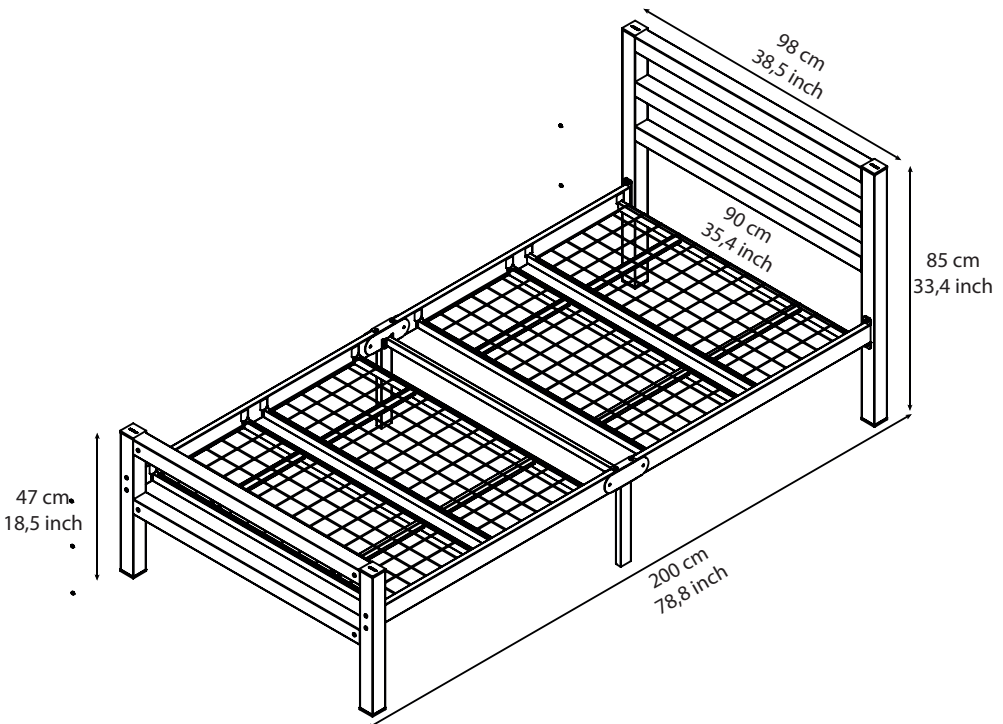

AirSleeperz®

Make your dreams comfortable

Bedframe Job

90x200 cm

BELANGRIJK/IMPORTANT

Draai de bouten niet te vast totdat de installatie is voltooid. Zorg ervoor dat alle bouten goed vastgeschroefd zijn voordat u het gebruikt. Gebruik enkel het gereedschap dat is meegeleverd. Gebruik geen elektrisch gereedschap!