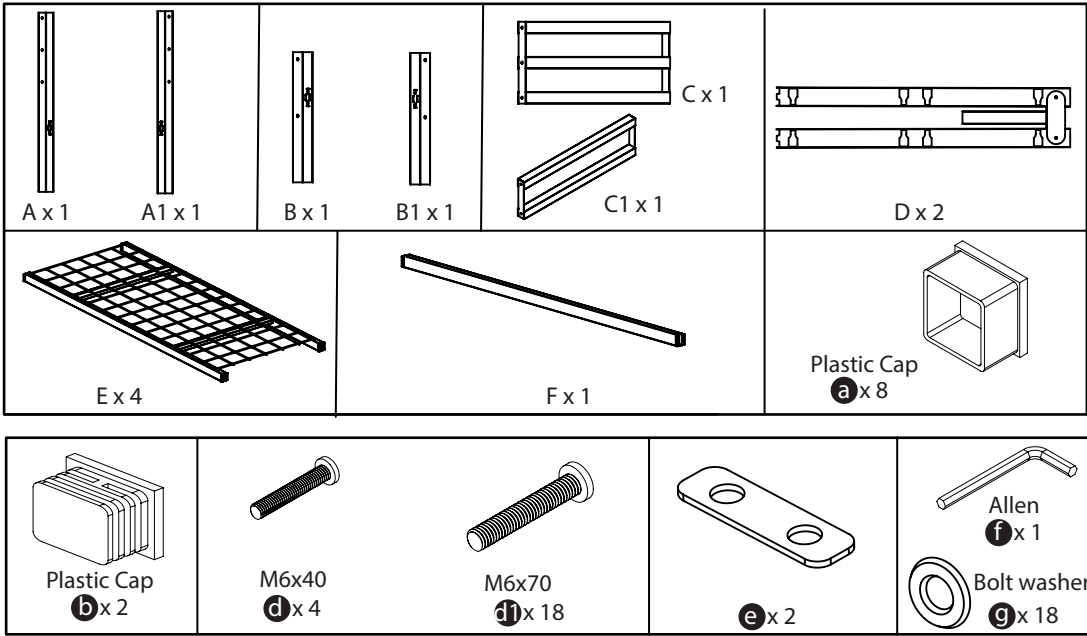

ONDERDELEN / COMPONENTS