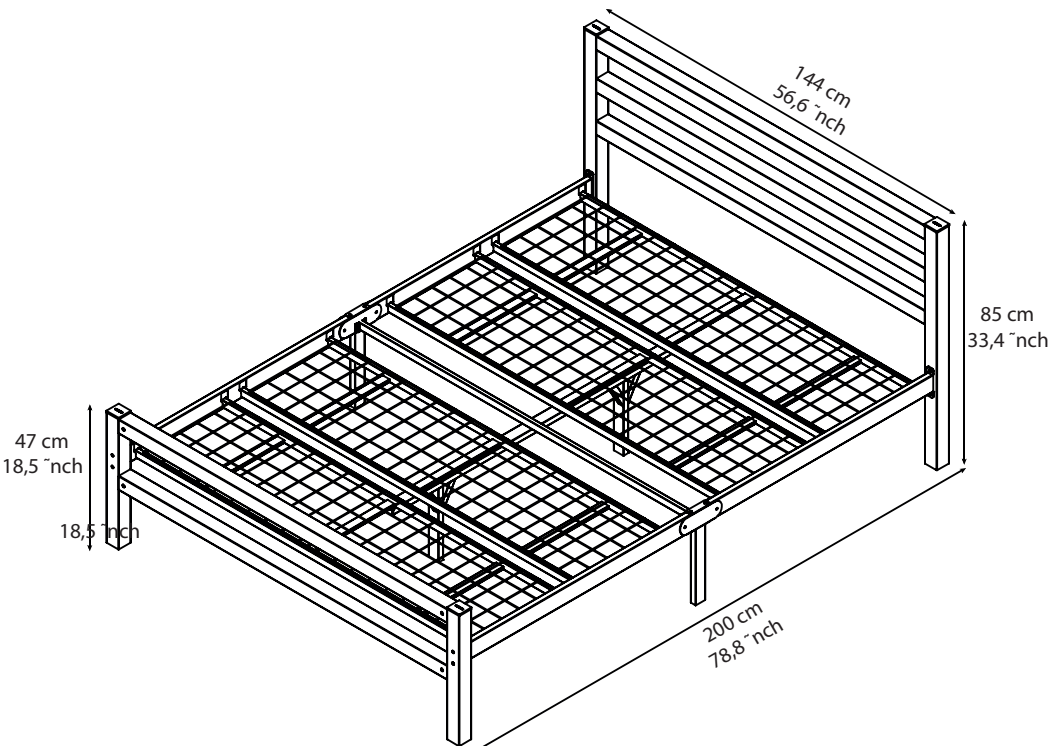

Air Sleeperz

Make your dreams comfortable

Bedframe Job

140x200 cm

BELANGRIJK/IMPORTANT

Draai de bouten niet te vast totdat de installatie is voltooid. Zorg ervoor dat alle bouten goed vastgeschroefd zijn voordat u het gebruikt. Gebruik enkel het gereedschap dat is meegeleverd. Gebruik geen elektrisch gereedschap!