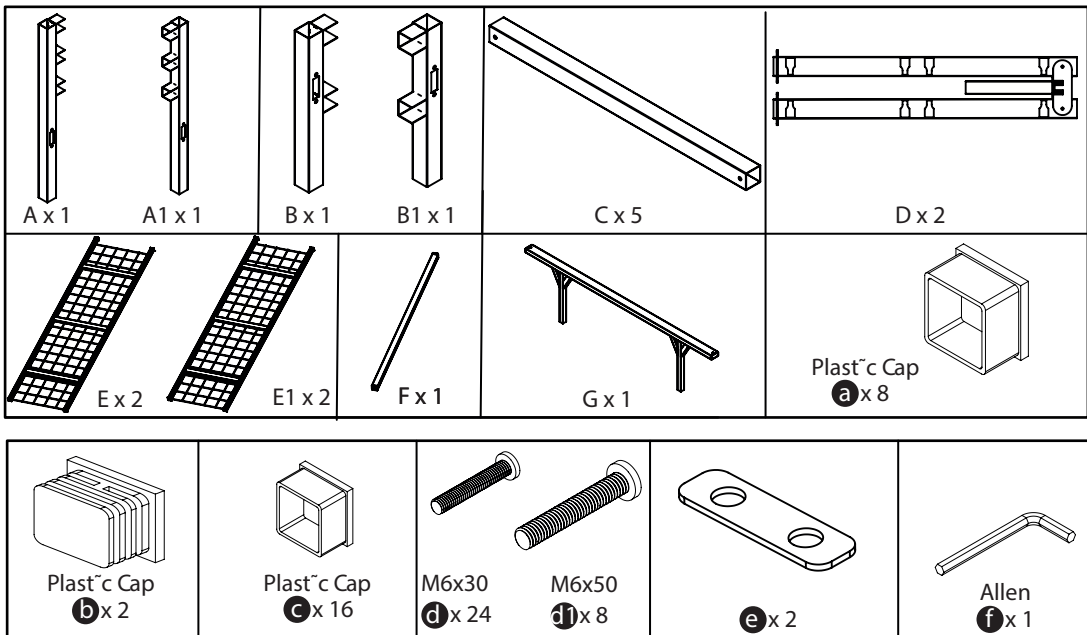

ONDERDELEN / COMPONENTS