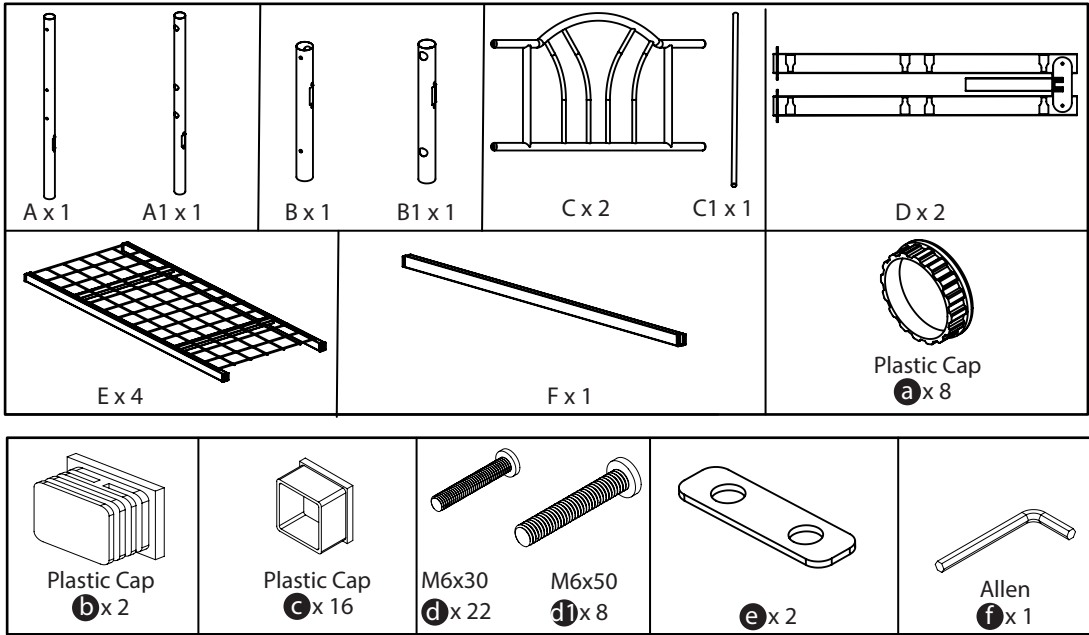

ONDERDELEN / COMPONENTS