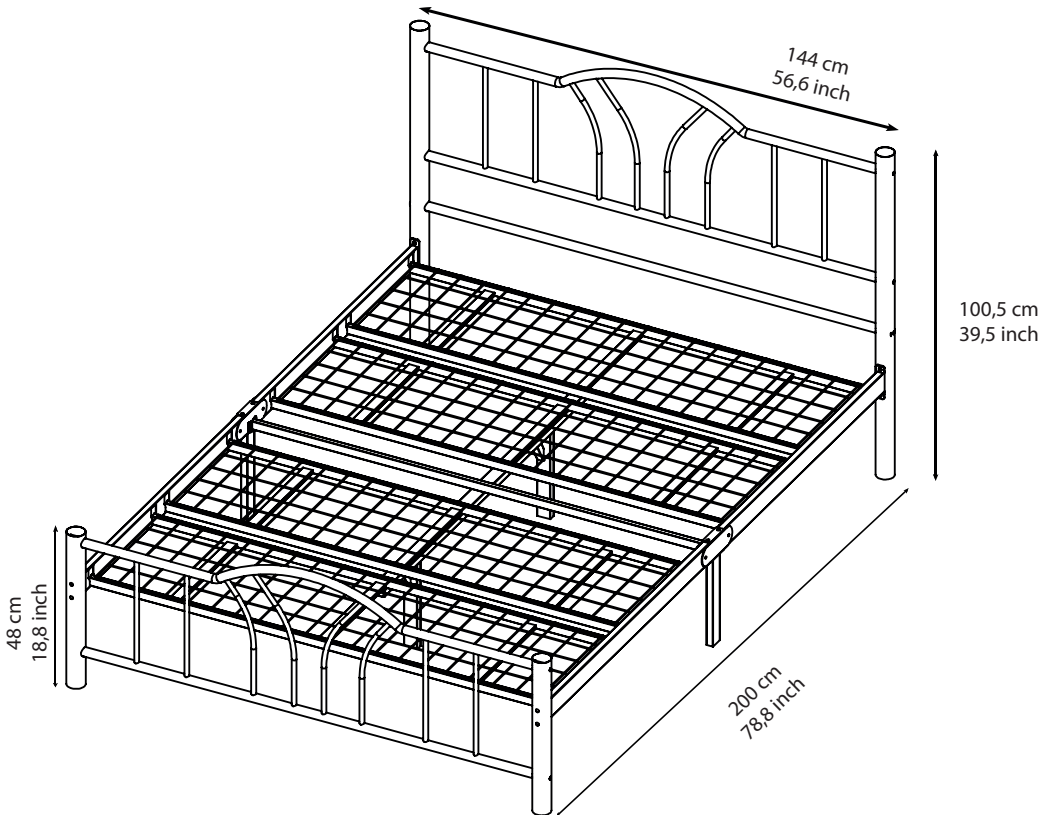

Air Sleeperz

Make your dreams comfortable

Bedframe Esmee

140x200 cm

BELANGRIJK/IMPORTANT

Draai de bouten niet te vast totdat de installatie is voltooid. Zorg ervoor dat alle bouten goed vastgeschroefd zijn voordat u het gebruikt. Gebruik enkel het gereedschap dat is meegeleverd. Gebruik geen elektrisch gereedschap!