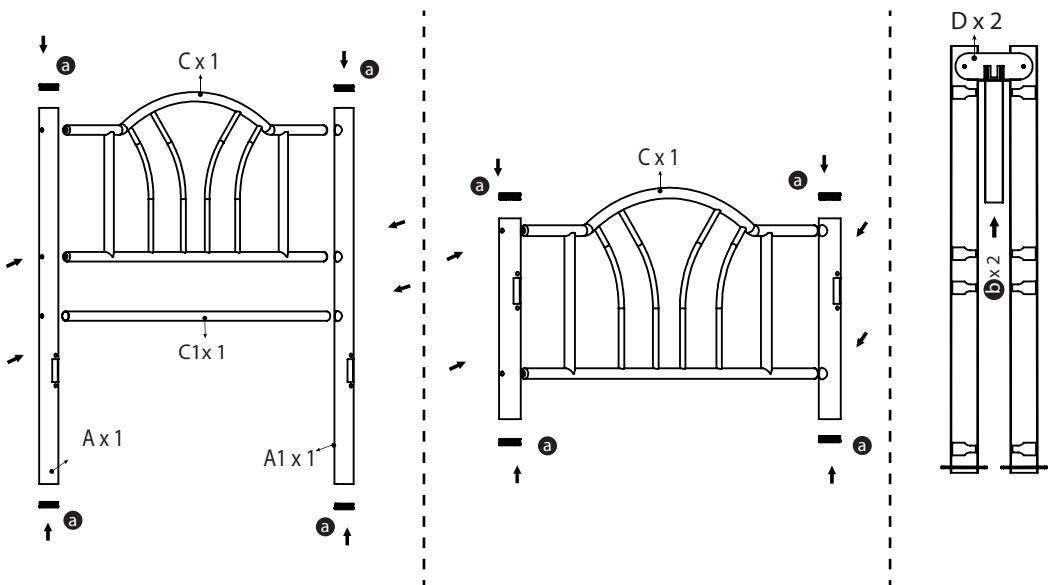

ONDERDELEN / COMPONENTS

 A x 1	 A1 x 1	 B x 1	 B1 x 1	 C x 2	 C1 x 1	 D x 2
 E x 2	 E1 x 2	 F x 1	 G x 1	 Plastic Cap a x 8		
 Plastic Cap b x 4	 Plastic Cap c x 16	 M6x30 d x 24	 M6x50 d1 x 8	 e x 2	 Allen f x 1	

STAPPEN / STEPS

Step/Step 1