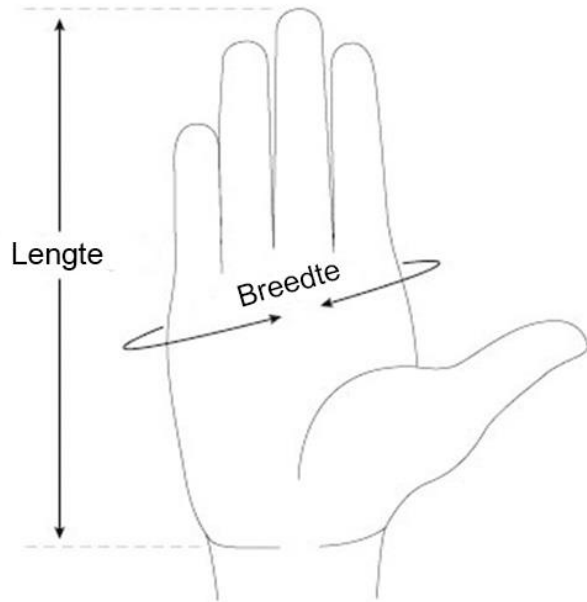

Maattabel Handschoenen

SCOOTER HANDSCHOENEN MKX PRO WINTER POLIAMID ZWART

Breedte (omslag) van de handpalm (cm)*	Maat
12-16	XS
17-18	S
19-22	M
23-26	L
27-29	XL
29-31	XXL

*Pak een meetlink of een rolmaat en draai deze om je hand net onder je knokkels. Aan de hand van de tabel kun je de juiste maat handschoenen bestellen.