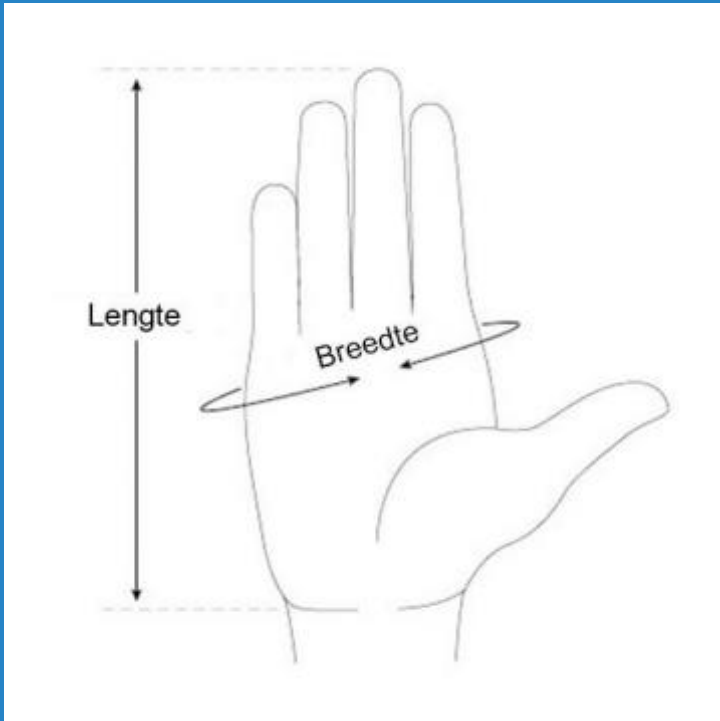

# Maattabel Handschoen

---

SCOOTER HANDSCHOENEN MKX PRO STREET ZWART

Breedte (omslag) van de handpalm (cm)*	Maat
12-16	XS
17-18	S
19-22	M
23-26	L
27-29	XL
29-31	XXL

\*Pak een meetlink of een rolmaat en draai deze om je hand net onder je knokkels. Aan de hand van de tabel kun je de juiste maat handschoenen bestellen.

Wees trots op  
het resultaat,  
want dat mag  
er zijn!