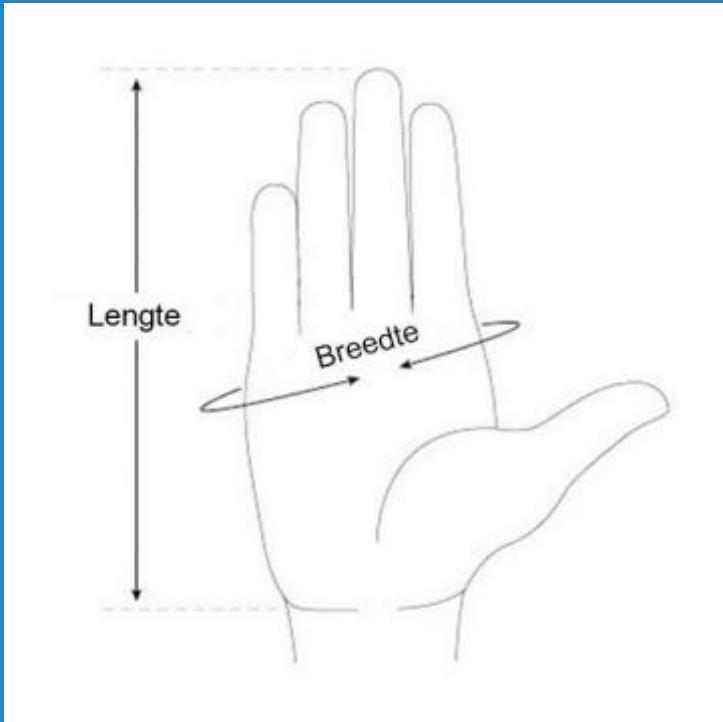

Maattabel Handschoen

SCOOTER HANDSCHOENEN MKX PRO WINTER MOF ZWART

Breedte (omslag) van de handpalm (cm)*	Maat
12-16	XS
17-18	S
19-22	M
23-26	L
27-29	XL
29-31	XXL

*Pak een meetlink of een rolmaat en draai deze om je hand net onder je knokkels. Aan de hand van de tabel kun je de juiste maat handschoenen bestellen.