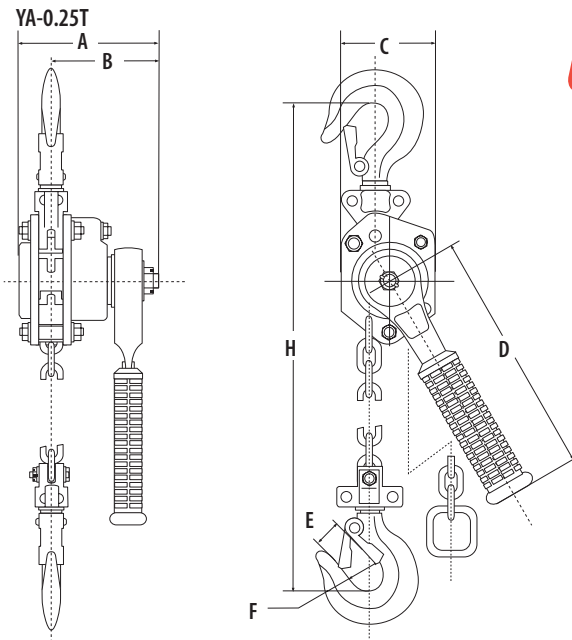

YA mini-rateltakel

De REMA YA is uiterst robuust rateltakel en geschikt voor het hijsen, trekken, spannen en sjarren in alle richtingen. Met één simpele handeling kan de rateltakel in z'n vrijloop gezet worden.

Kenmerken

- Zeer laag eigen gewicht, compacte afmetingen.
- De draaibare boven- en onderhaak zijn voorzien van veiligheidskleppen.
- Lasthaken buigen geleidelijk uit bij overbelasting en breken niet abrupt af.
- Lastdrukrem die de last op iedere gewenste hoogte vasthoudt.
- Vrijloop is mogelijk in onbelaste toestand.
- De hefboom is uitgerust met een rubberen anti-slip greep.
- Galvanisch verzinkte lastketting (Grade 10 volgens EN 818/7).
- Vrijloop door één simpele handeling.

Standaard levering

- 1,5 m hijs hoogte (maximale afstand tussen boven- en onderhaak).

Optie

- Elke andere hijs hoogte is ook mogelijk.

**Slechts
2 kg bij
1,5 meter hijs hoogte**

Type	Veilige werklust (kg)	Handkracht max. (kg)	Lastketting DxT (mm)	Aantal parten	Bouwhoogte (mm)	Gewicht (kg)	Artikelnummer
YA-250KG	250	30	4.0 x 12.0	1	235	2.0	0208000

Type	A (mm)	B (mm)	C (mm)	D (mm)	E (mm)	F (mm)	H (mm)
YA-250KG	91	70	60	155	23	31	235