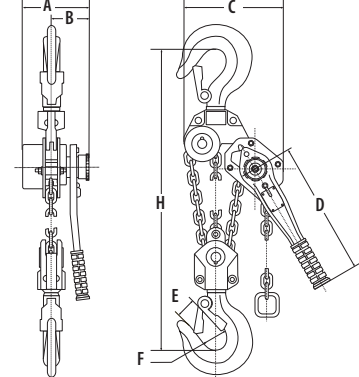

**YA rateltakel**

De REMA YA is uiterst robuust rateltakel en geschikt voor het hijsen, trekken, spannen en sjoeren in alle richtingen. Met één simpele handeling kan de rateltakel in z'n vrijloop gezet worden.

**Kenmerken**

- Laag eigen gewicht, compacte afmetingen en geringe hefboomkracht bij vollast.
- De draaibare boven- en onderhaak zijn voorzien van veiligheidskleppen.
- Lasthaken buigen geleidelijk uit bij overbelasting en breken niet abrupt af.
- Lastdrukrem die de last op iedere gewenste hoogte vasthoudt.
- Veilige werking door gepatenteerd dubbel palsysteem.
- Vrijloop is mogelijk in onbelaste toestand.
- De hefboom is uitgerust met een rubberen anti-slip greep.
- Galvanisch verzinkte lastketting (Grade 10 volgens EN 818/7).
- Vrijloop door één simpele handeling.

**Standaard levering**

- 1,5 m hijshoogte (maximale afstand tussen boven- en onderhaak).

**Optie**

- Elke andere hijshoogte is ook mogelijk.

1.0-3.2 t

6.3 t

9.0 t

Type	Veilige werklast (kg)	Handkracht max. (kg)	Lastketting DxT (mm)	Aantal parten	Bouwhoogte (mm)	Gewicht (kg)	Artikelnummer
YA-1000KG	1.000	37	5,6 x 17,1	1	312	6.2	0208003
YA-1600KG	1.600	30	7,1 x 21,0	1	352	9.2	0208005
YA-3200KG	3.200	37	9,0 x 27,2	1	420	15.5	0208007
YA-6300KG	6.300	38	9,0 x 27,2	2	564	26.5	0208009
YA-9000KG	9.000	39	9,0 x 27,2	3	589	42.0	0208011

Type	A (mm)	B (mm)	C (mm)	D (mm)	E (mm)	F (mm)	H (mm)
YA-1000KG	144	91	122	268	28	43	312
YA-1600KG	162	99	136	310	29	43	352
YA-3200KG	186.5	104	180	310	36	53	420
YA-6300KG	186.5	104	235	310	47	70	564
YA-9000KG	186.5	104	300	310	73	85	689