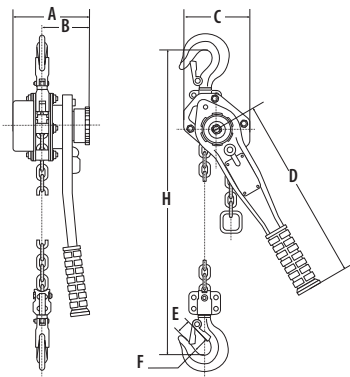

**YA rateltakel**

De REMA YA is uiterst robuust rateltakel en geschikt voor het hijsen, trekken, spannen en sjoeren in alle richtingen. Met één simpele handeling kan de rateltakel in z'n vrijloop gezet worden.

**Kenmerken**

- Laag eigen gewicht, compacte afmetingen en geringe hefboomkracht bij vollast.
- De draaibare boven- en onderhaak zijn voorzien van veiligheidskleppen.
- Lasthaken buigen geleidelijk uit bij overbelasting en breken niet abrupt af.
- Lastdrukrem die de last op iedere gewenste hoogte vasthoudt.
- Veilige werking door gepatenteerd dubbel palsysteem.
- Vrijloop is mogelijk in onbelaste toestand.
- De hefboom is uitgerust met een rubberen anti-slip greep.
- Galvanisch verzinkte lastketting (Grade 10 volgens EN 818/7).
- Vrijloop door één simpele handeling.

**Standaard levering**

- 1,5 m hijshoogte (maximale afstand tussen boven- en onderhaak).

**Optie**

- Elke andere hijshoogte is ook mogelijk.

1.0-3.2 t

6.3 t

9.0 t

Type	Veilige werklast (kg)	Handkracht max. (kg)	Lastketting DxT (mm)	Aantal parten	Bouwhoogte (mm)	Gewicht (kg)	Artikelnummer
YA-1000KG	1.000	37	5,6 x 17,1	1	312	6.2	0208003
YA-1600KG	1.600	30	7,1 x 21,0	1	352	9.2	0208005
YA-3200KG	3.200	37	9,0 x 27,2	1	420	15.5	0208007
YA-6300KG	6.300	38	9,0 x 27,2	2	564	26.5	0208009
YA-9000KG	9.000	39	9,0 x 27,2	3	589	42.0	0208011

Type	A (mm)	B (mm)	C (mm)	D (mm)	E (mm)	F (mm)	H (mm)
YA-1000KG	144	91	122	268	28	43	312
YA-1600KG	162	99	136	310	29	43	352
YA-3200KG	186.5	104	180	310	36	53	420
YA-6300KG	186.5	104	235	310	47	70	564
YA-9000KG	186.5	104	300	310	73	85	689