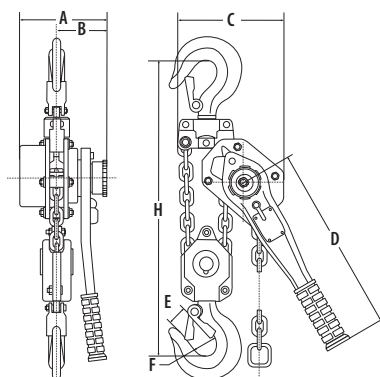

**YA rateltakel**

De REMA YA is uiterst robuust rateltakel en geschikt voor het hijsen, trekken, spannen en sjoeren in alle richtingen. Met één simpele handeling kan de rateltakel in z'n vrijloop gezet worden.

**Kenmerken**

- Laag eigen gewicht, compacte afmetingen en geringe hefboomkracht bij vollast.
- De draaibare boven- en onderhaak zijn voorzien van veiligheidskleppen.
- Lasthaken buigen geleidelijk uit bij overbelasting en breken niet abrupt af.
- Lastdrukrem die de last op iedere gewenste hoogte vasthoudt.
- Veilige werking door gepatenteerd dubbel palsysteem.
- Vrijloop is mogelijk in onbelaste toestand.
- De hefboom is uitgerust met een rubberen anti-slip greep.
- Galvanisch verzinkte lastketting (Grade 10 volgens EN 818/7).
- Vrijloop door één simpele handeling.

**Standaard levering**

- 1,5 m hijshoogte (maximale afstand tussen boven- en onderhaak).

**Optie**

- Elke andere hijshoogte is ook mogelijk.

1.0-3.2 t

6.3 t

9.0 t

Type	Veilige werklast (kg)	Handkracht max. (kg)	Lastketting DxT (mm)	Aantal parten	Bouwhoogte (mm)	Gewicht (kg)	Artikelnummer
YA-1000KG	1.000	37	5,6 x 17,1	1	312	6.2	0208003
YA-1600KG	1.600	30	7,1 x 21,0	1	352	9.2	0208005
YA-3200KG	3.200	37	9,0 x 27,2	1	420	15.5	0208007
YA-6300KG	6.300	38	9,0 x 27,2	2	564	26.5	0208009
YA-9000KG	9.000	39	9,0 x 27,2	3	589	42.0	0208011

Type	A (mm)	B (mm)	C (mm)	D (mm)	E (mm)	F (mm)	H (mm)
YA-1000KG	144	91	122	268	28	43	312
YA-1600KG	162	99	136	310	29	43	352
YA-3200KG	186.5	104	180	310	36	53	420
YA-6300KG	186.5	104	235	310	47	70	564
YA-9000KG	186.5	104	300	310	73	85	689