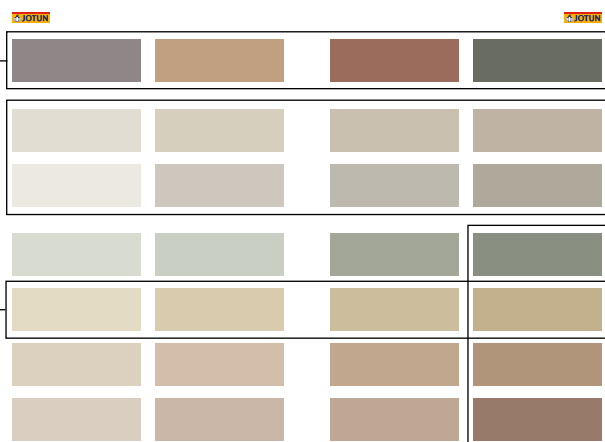

## **Anbefalte hvite nyanser til detaljer:**

For å få en elegant og harmonisk helhet er det avgjørende å finne den rette hvite nyanse til detaljene. Vi vil derfor gi deg våre beste anbefalinger til fargene i dette kartet:

# SLIK BRUKER DU FARGEKARTET

Uansett om du ønsker en ton-i-ton eller en kontrastrik fargepalett, vil fargekartet hjelpe deg med å skape harmoniske fargekombinasjoner.

Med Jotun Fargetrygghet vet du, at når du bruker våre malinger, blir veggfargen nøyaktig lik fargeprøven slik du ser den i fargekartet.

**Fargekartet består av:**

**Rad 1:** Aksentfarger

**Rad 2:** Nøytrale nyanser i gylne beigetoner

**Rad 3:** Nøytrale nyanser i lune gråtoner

**Rad 4 + 5 + 6 + 7:** Kulørte fargefamilier

*Aksentfargene er designet slik at du enkelt kan skape ditt personlige uttrykk. Disse kan kombineres med de nøytrale nyansene eller med de kulørte fargefamiliene.*

*Radene med de **nøytrale** nyansene består av gylne beigetoner og lune gråtoner. De fire fargene i hver rad gir et delikat ton-i-ton uttrykk.*

*Fargene i de fire **kulørte radene** representerer nyanser innen en og samme fargefamilie. Kombinasjon av fargenyanser fra en rad, skaper en delikat, monokrom fargeopplevelse.*