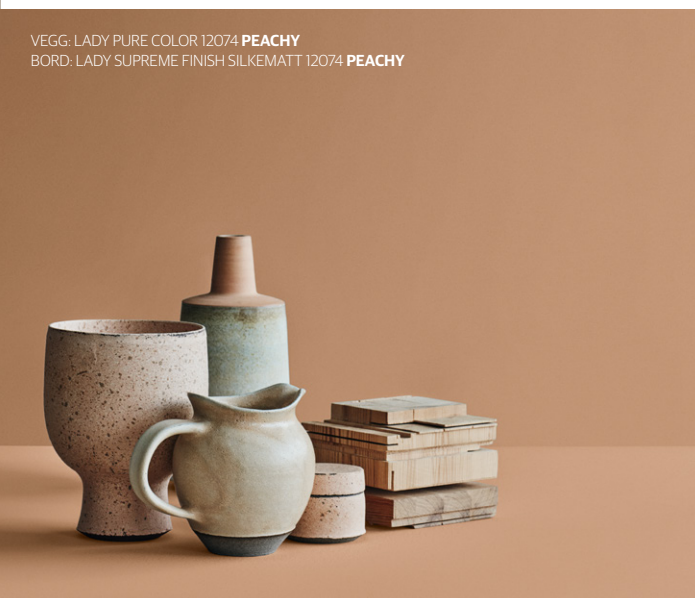

VEGG: LADY PURE COLOR 12074 **PEACHY**
BORD: LADY SUPREME FINISH SILKEMATT 12074 **PEACHY**

VEGG: LADY PURE COLOR 12077 **SHEER GREY**