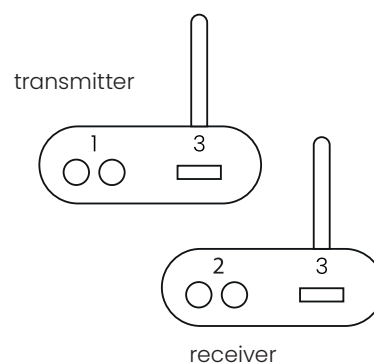

Order information

Audio Anywhere 640

EU version art. no. 08418 EAN 8718164534188
UK version art. no. 08419 EAN 8718164534195

Packaging size (h x w x d): 155 X 130 X 80 mm
(height incl. eurolock: 185 mm)

SA640RX (additional receiver)

EU version art. no. 08422 EAN 8718164534225
UK version art. no. 08423 EAN 8718164534232

Set includes

- 1x Transmitter
- 1x Receiver
- 2x Stereo RCA cable
- 2x Subwoofer cable
- 2x USB Type C cable | 80 cm
- 2x USB power adapter
- 1x User manual