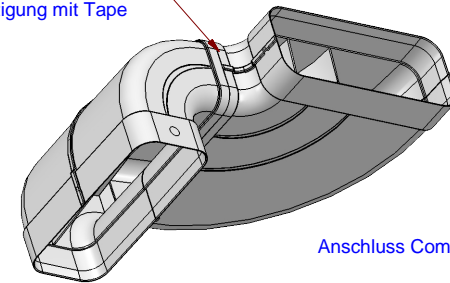

Innenliegend 20mm Rohrstück
Äußere Befestigung mit Tape
(4021128)

Anschluss Compair flow 150

Kundenzeichnung		Maße in mm Dimensions in millimeters	Weitergabe und Vervielfältigung, sowie Verwertung und Mitteilung dieser Zeichnung ist nicht gestattet, soweit nicht ausdrücklich erlaubt. Alle Rechte vorbehalten!		Maßstab Scale 1:1	Menge Quantity	Menge
-	-	-	-	Datum Date 13.07.16	Rohstoff/Raw material Polystyrol / PVC		
				Name Name ab	Benennung/Designation Compair flow 150		
				Naber GmbH Enschelstr. 24 46229 Northorn 0049-(0)5821-704-0	Rohrset für Downdraft		
					Sachnummer/Part-No. 4043074		
Ausg. Issuè	Änderung Modification	Datum Date	Name Name				